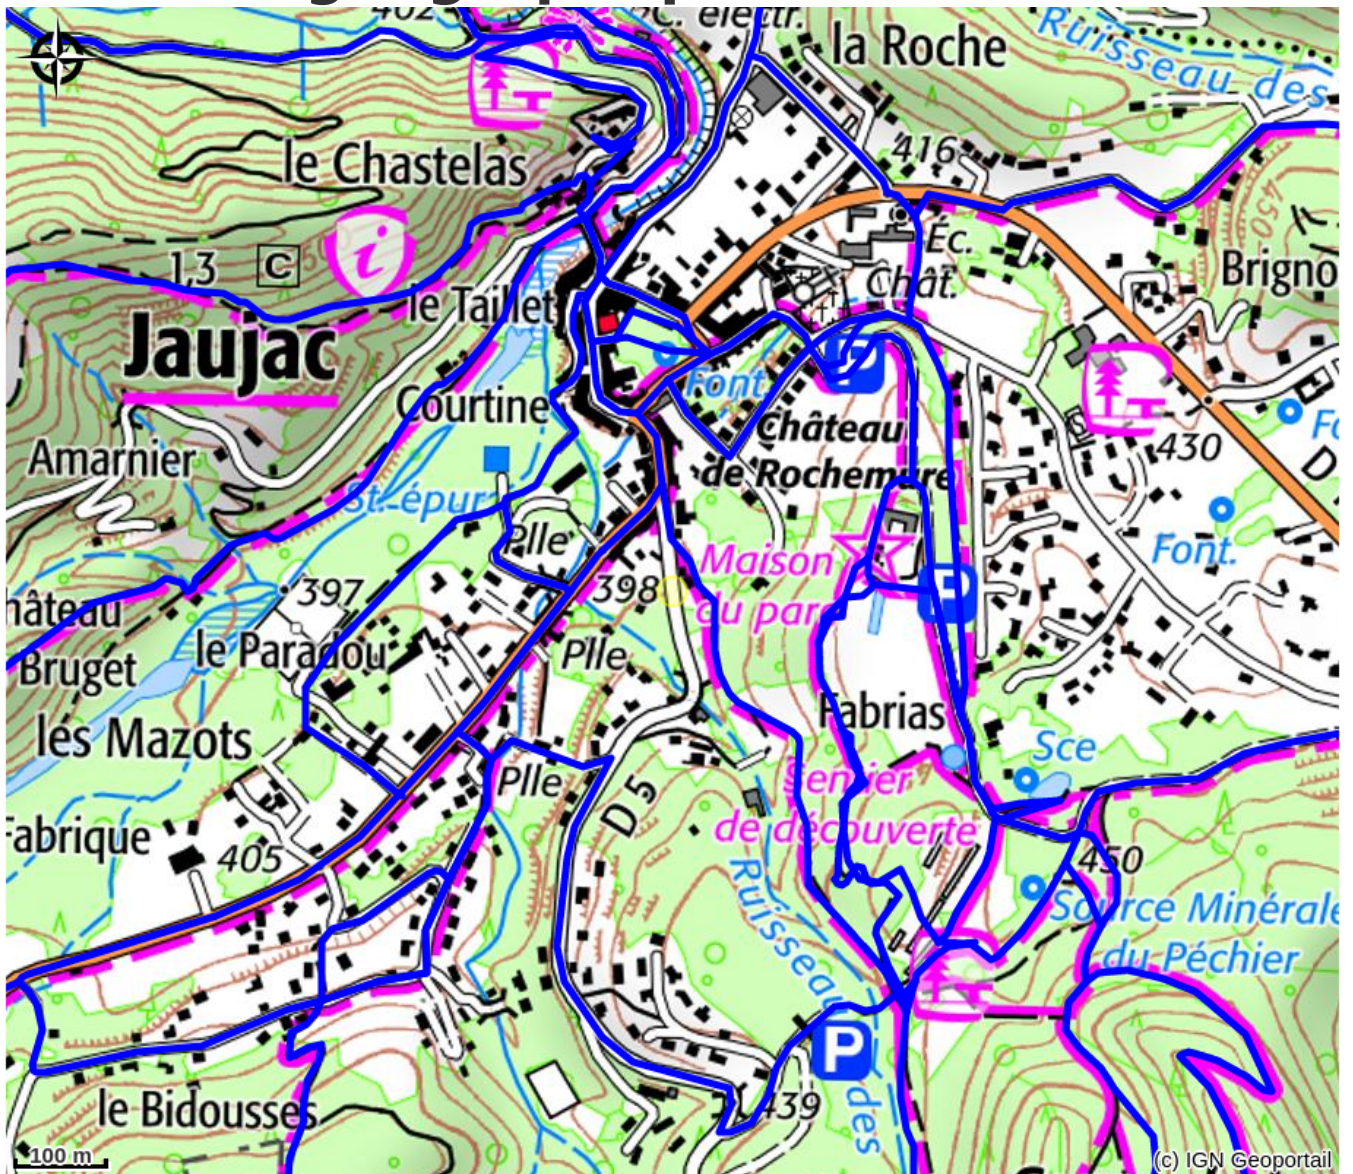

Situation géographique