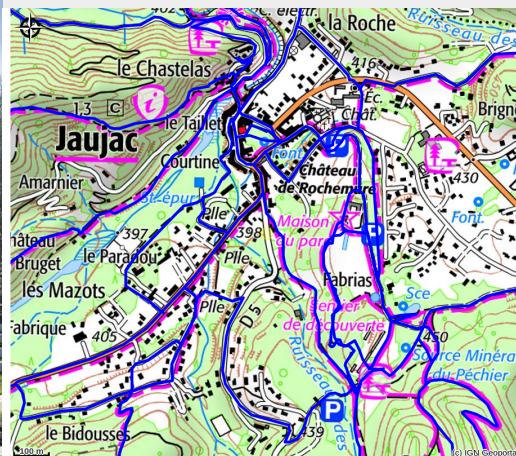

La Bastide de Jaujac

ARDECHE DES SOURCES ET VOLCANS

Crédit photo : la bastide (© mairie jaujac)

Le site de La Bastide, un lieu calme dans un écrin de verdure, au pied du volcan.

Infos pratiques

Categorie : Hébergements

Type d'hébergement : Gîtes

Description

La Bastide est située en Ardèche sur la commune de Jaujac, village de caractère et siège de la Maison du Parc Naturel Régional des Monts d'Ardèche. Le site peut accueillir jusqu'à 64 couchages, dans un lieu calme, ombragé, en pleine nature.