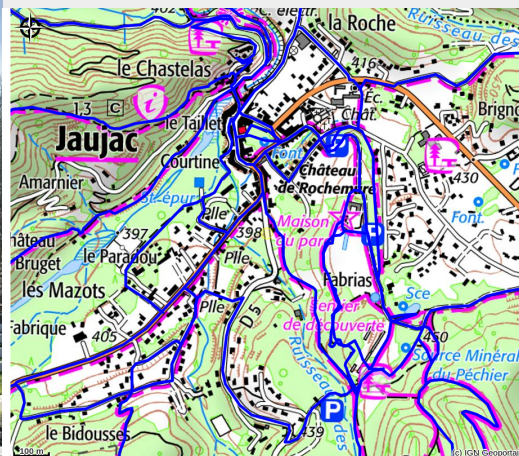

La Bastide de Jaujac

ARDECHE DES SOURCES ET VOLCANS

Crédit photo : la bastide (© mairie jaujac)

Le site de La Bastide, un lieu calme dans un écrin de verdure, au pied du volcan.

Infos pratiques

Categorie : Hébergements

Type d'hébergement : Gîtes

Description

La Bastide est située en Ardèche sur la commune de Jaujac, village de caractère et siège de la Maison du Parc Naturel Régional des Monts d'Ardèche. Le site peut accueillir jusqu'à 64 couchages, dans un lieu calme, ombragé, en pleine nature.