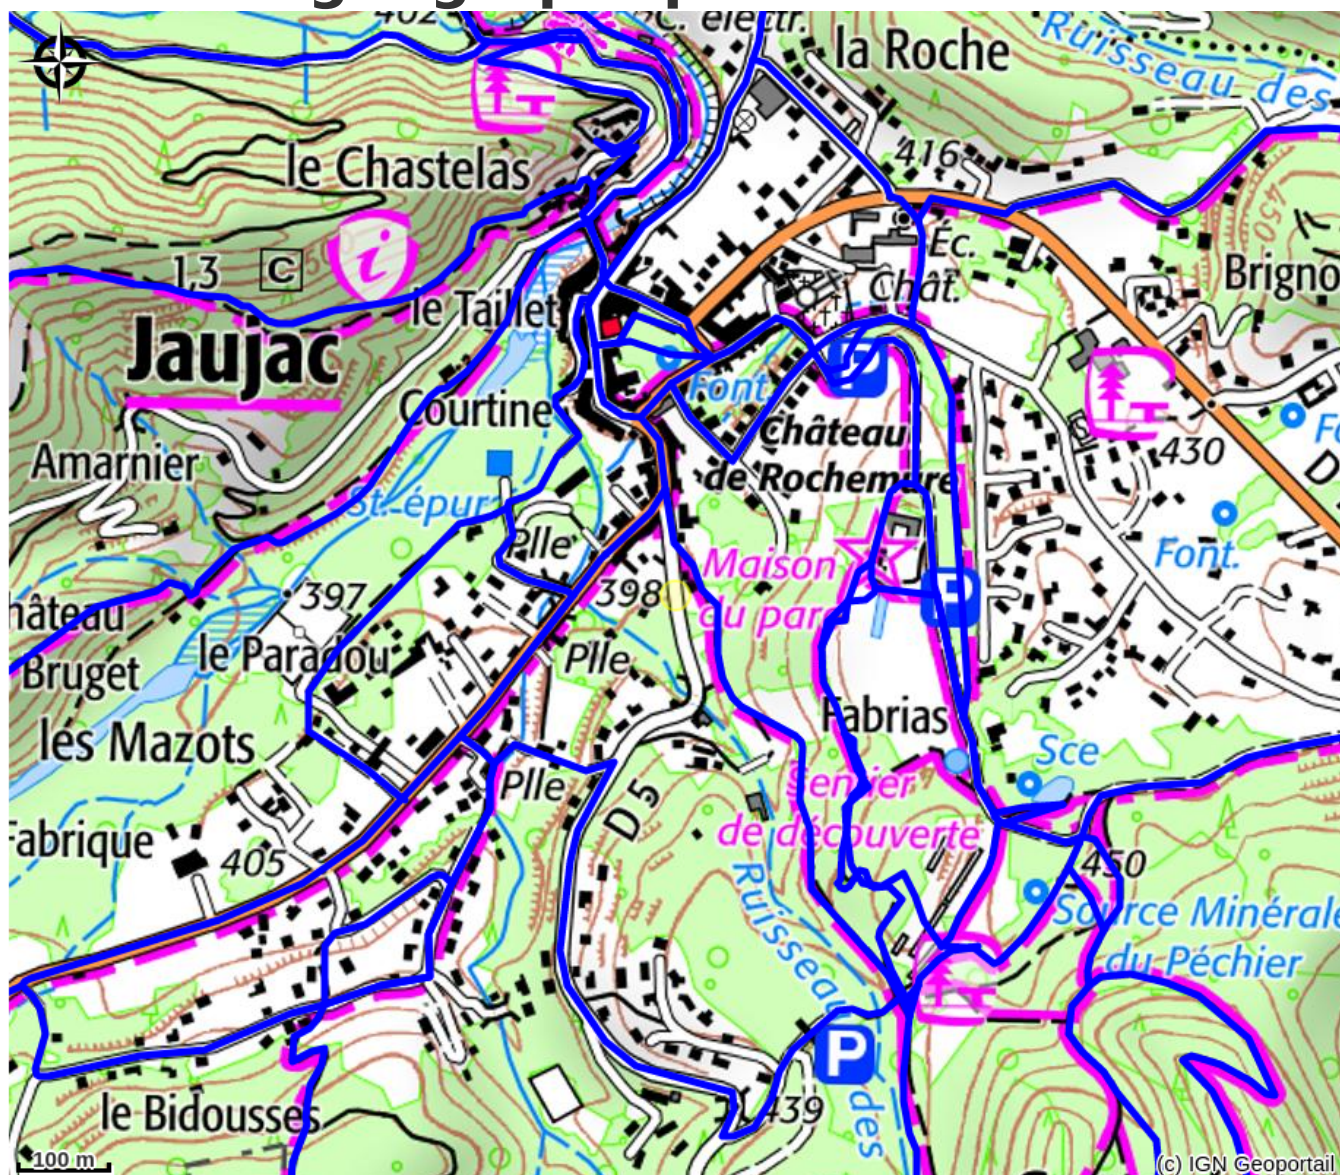

Situation géographique