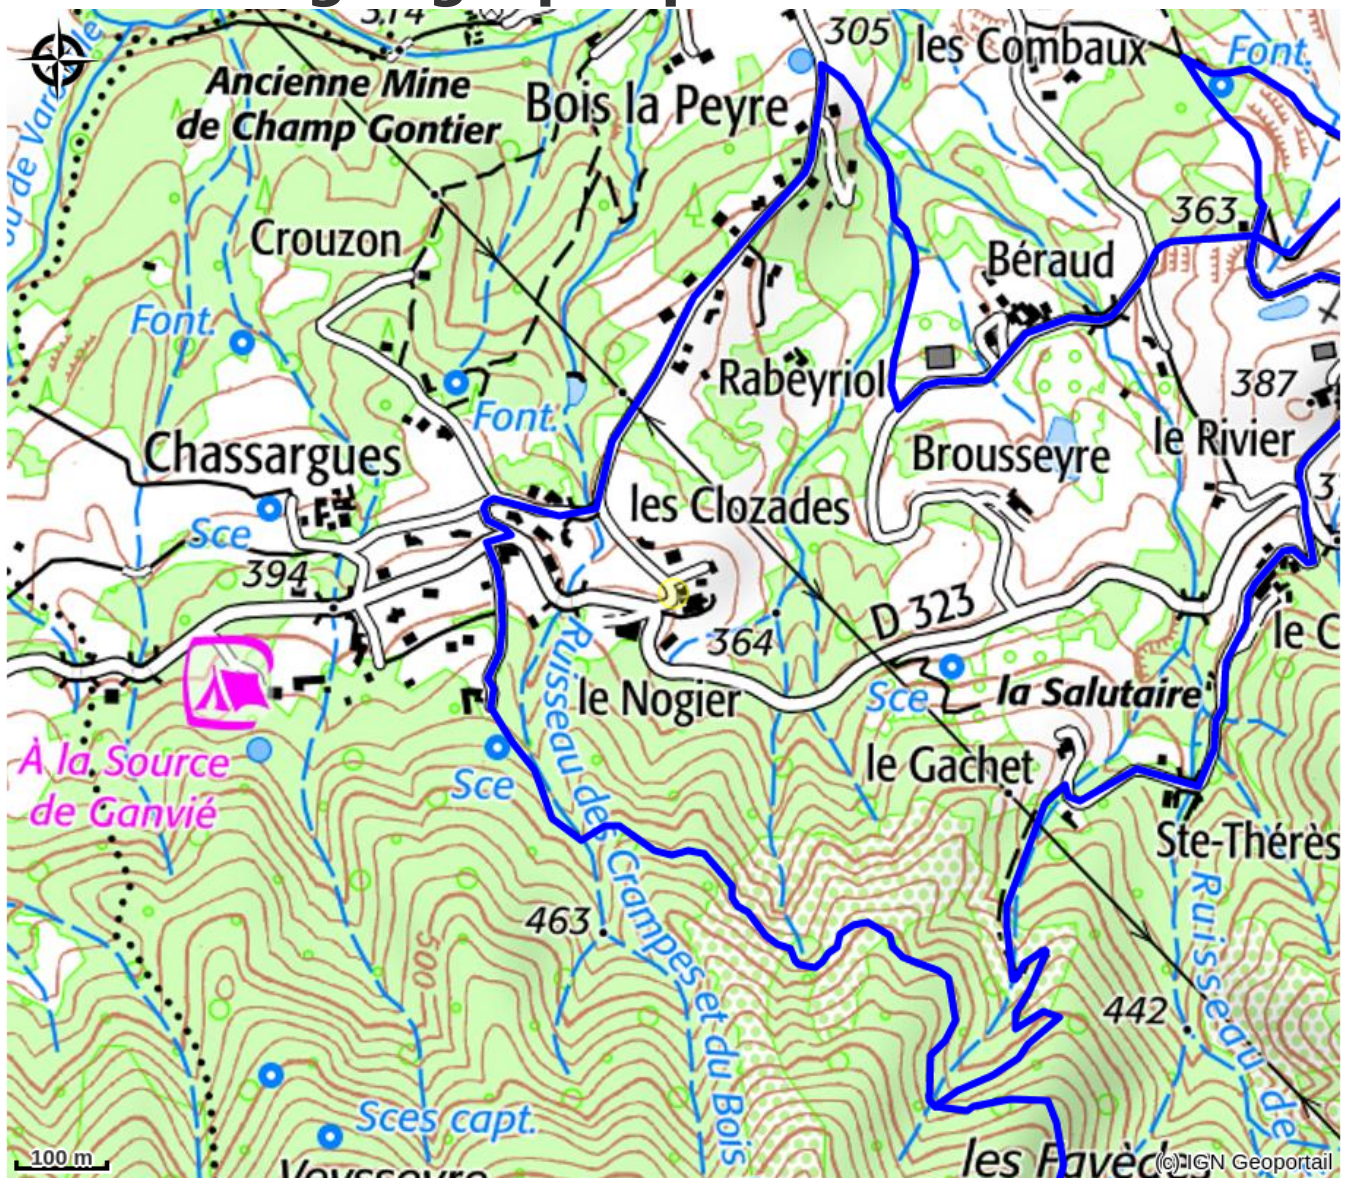

Situation géographique