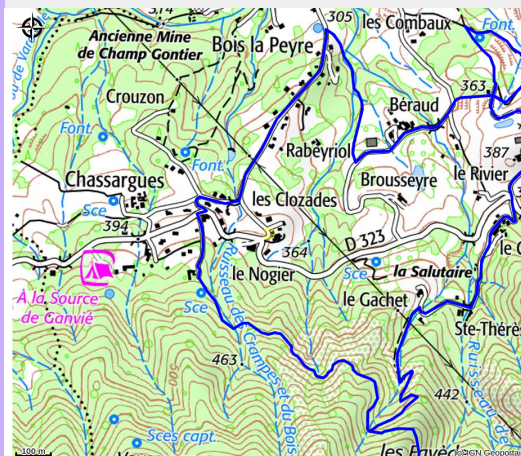

L'art des Choix

ARDECHE DES SOURCES ET VOLCANS

Chambre d'hôtes

Crédit photo : Chambre d'Hôtes NP (OTASV)

Chambre de caractère, dans une ancienne maison ardéchoise. Tout confort : coin salon avec cheminée, wc - salle d'eau indépendants. Propositions de circuits découverte à nos amis motards

Infos pratiques

Categorie : Hébergements

Type d'hébergement : Chambres d'hôtes

Description

Georges et Sylvie vous accueillent à l'Art des Choix en vous proposant une chambre d'hôte de caractère dans une ancienne maison ardéchoise typique, à 5 minutes de Lalevade et Prades, au calme et proche de toutes commodités. Tout le confort nécessaire ainsi que les équipements, une terrasse avec vue sur la campagne et la montagne ardéchoise.