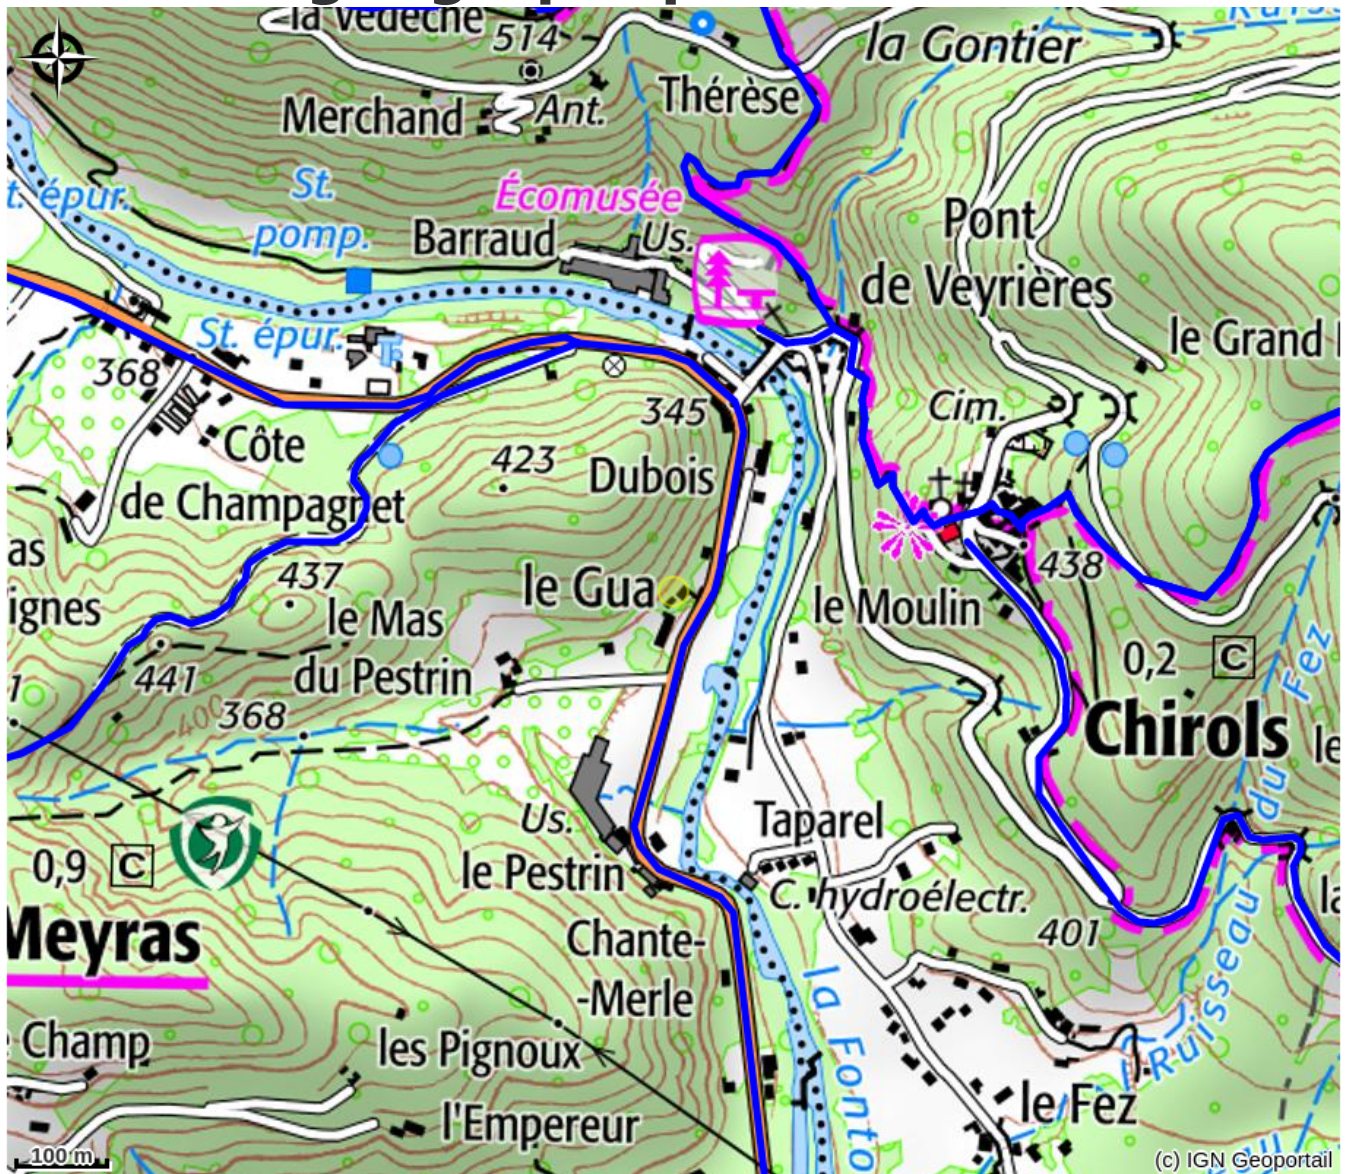

Le petit déjeuner est servi selon la saison sur la terrasse du restaurant ou au bar situé à l'étage inférieur.

Les arrivées se font à partir de 17h30 et les départs au plus tard à 10h30.

Situation géographique