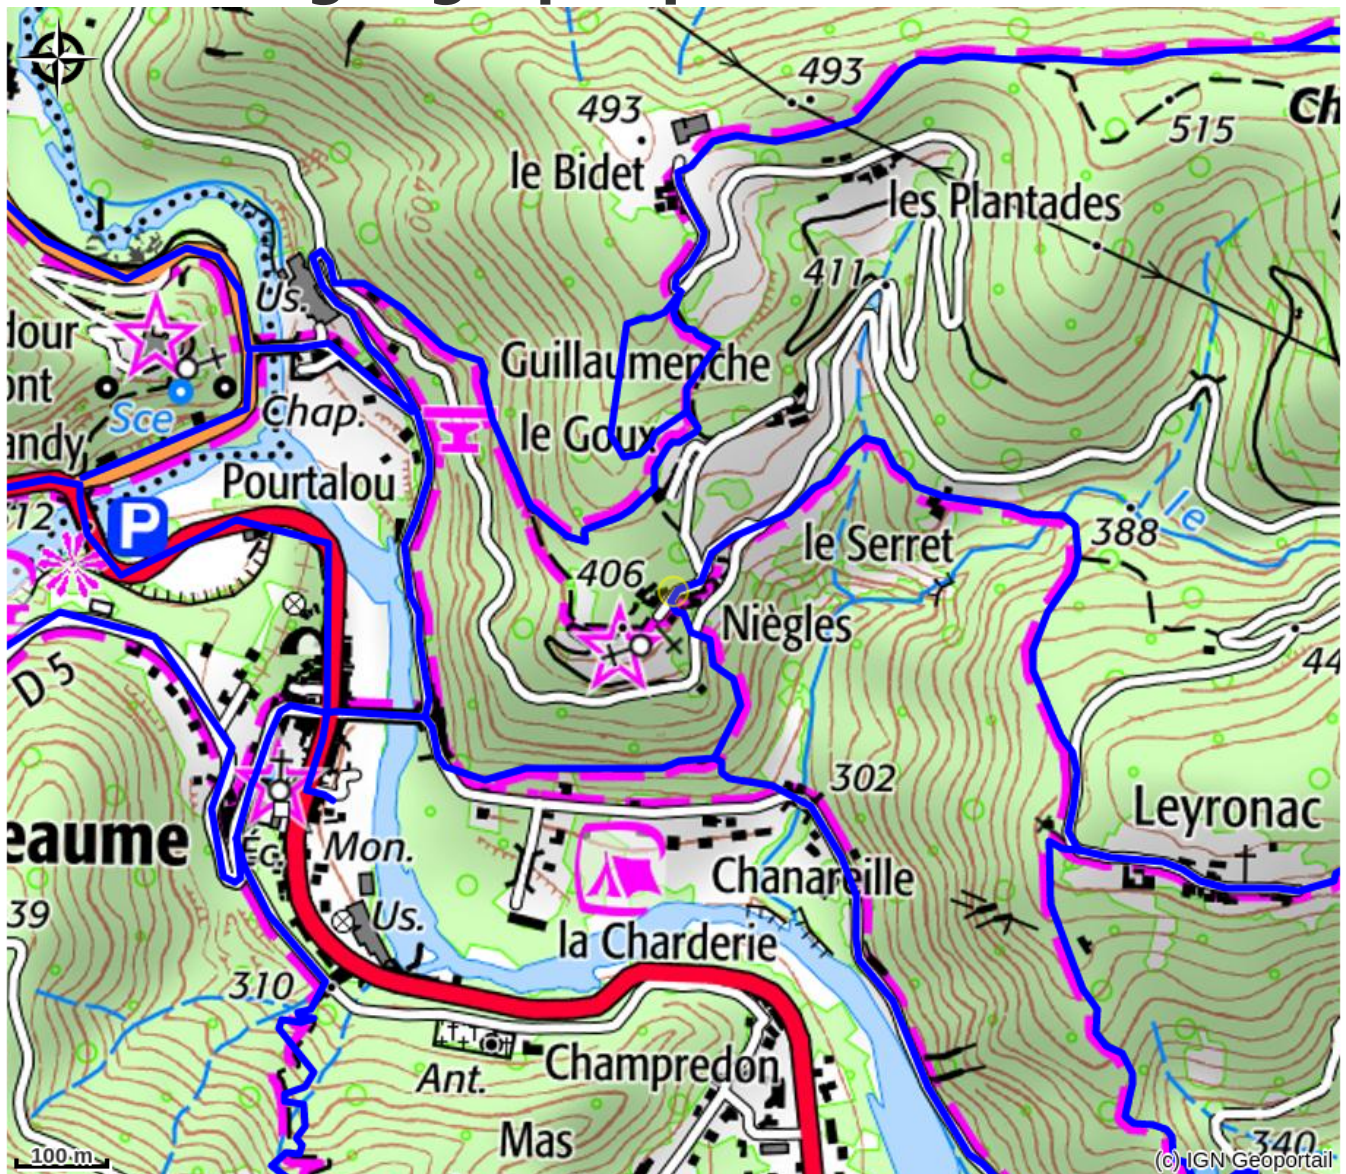

Le Mellerey

ARDECHE DES SOURCES ET VOLCANS

Chambre d'hôtes

Crédit photo : Chambre d'Hôtes NP (OTASV)

Infos pratiques

Categorie : Hébergements

Type d'hébergement : Chambres d'hôtes

Situation géographique

Toutes les infos pratiques

Informations pratiques

Modes de paiement:

Chèque, Espèces

Fiche mise à jour par Office de Tourisme Ardèche des Sources et Volcans le 02/12/2022

Contact

285 chemin du Goux
Quartier Nieigles
07380 Pont-de-Labeaume
Tél. 06 34 95 07 99
lemellerey@gmx.fr