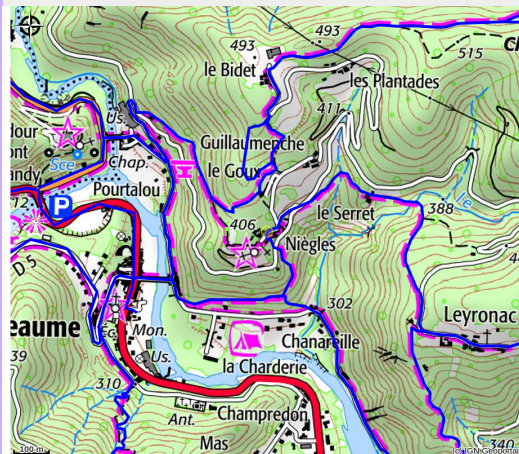

Le Mellerey

ARDECHE DES SOURCES ET VOLCANS

Chambre d'hôtes

Crédit photo : Chambre d'Hôtes NP (OTASV)

Infos pratiques

Categorie : Hébergements

Type d'hébergement : Chambres d'hôtes

Situation géographique