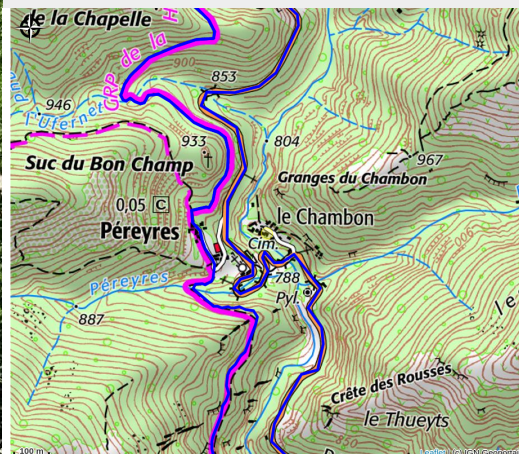

# La Myrtilleraie

ARDECHE DES SOURCES ET VOLCANS

Crédit photo : (Gîtes de France)

*Située au pied de la montagne Ardéchoise, en contre-bas du village de Péreyres, la Myrtilleraie est un lieu authentique bien situé pour les randonnées (près de la cascade du Ray Pic, canyoning, cyclo-tourisme, sur le parcours du Rallye de Monté Carlo).*