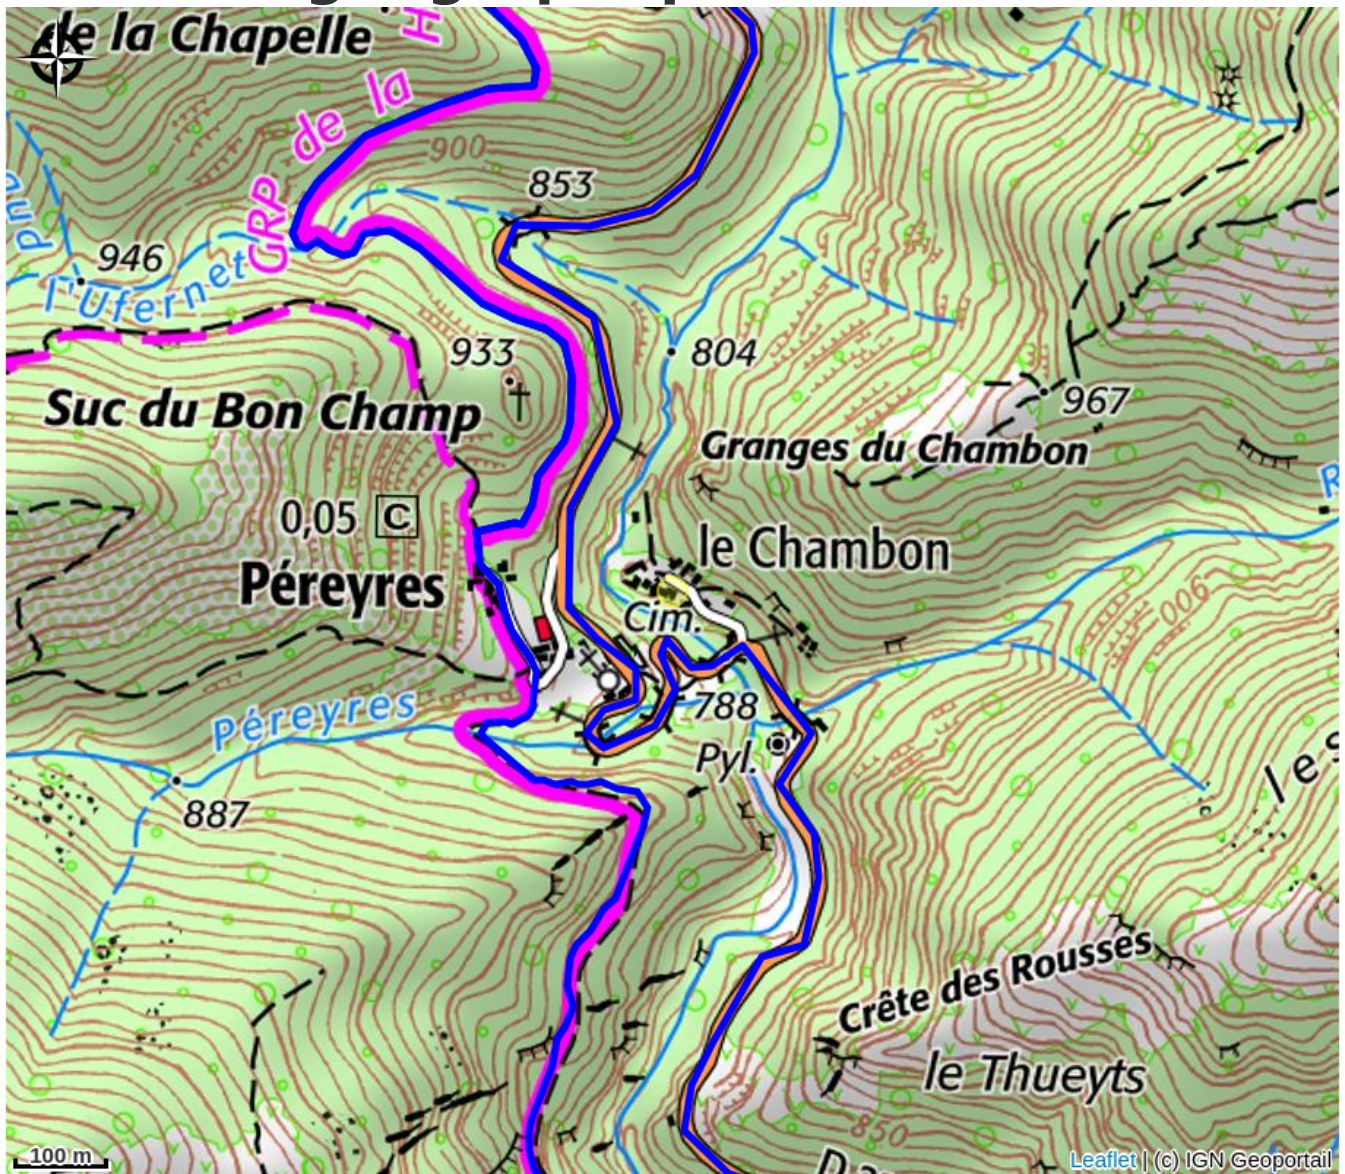

# La Myrtilleraie

ARDECHE DES SOURCES ET VOLCANS

Crédit photo : (Gîtes de France)

*Située au pied de la montagne Ardéchoise, en contre-bas du village de Péreyres, la Myrtilleraie est un lieu authentique bien situé pour les randonnées (près de la cascade du Ray Pic, canyoning, cyclo-tourisme, sur le parcours du Rallye de Monté Carlo).*

# Description

Le propriétaire est un exploitant agricole de caprins en transformation fromagère (possibilité de visiter l'exploitation sur réservation), maraîchage et verger, transformation en confiture, soupes, compotes...

# Situation géographique