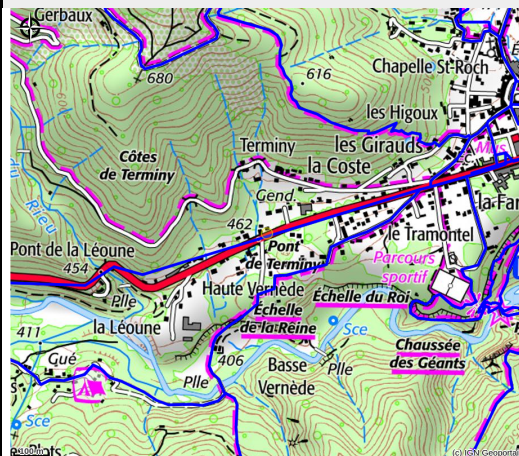

Chez Eliane

ARDECHE DES SOURCES ET VOLCANS

No photo

Infos pratiques

Categorie : Hébergements

Type d'hébergement : Chambres d'hôtes

Situation géographique

Toutes les infos pratiques