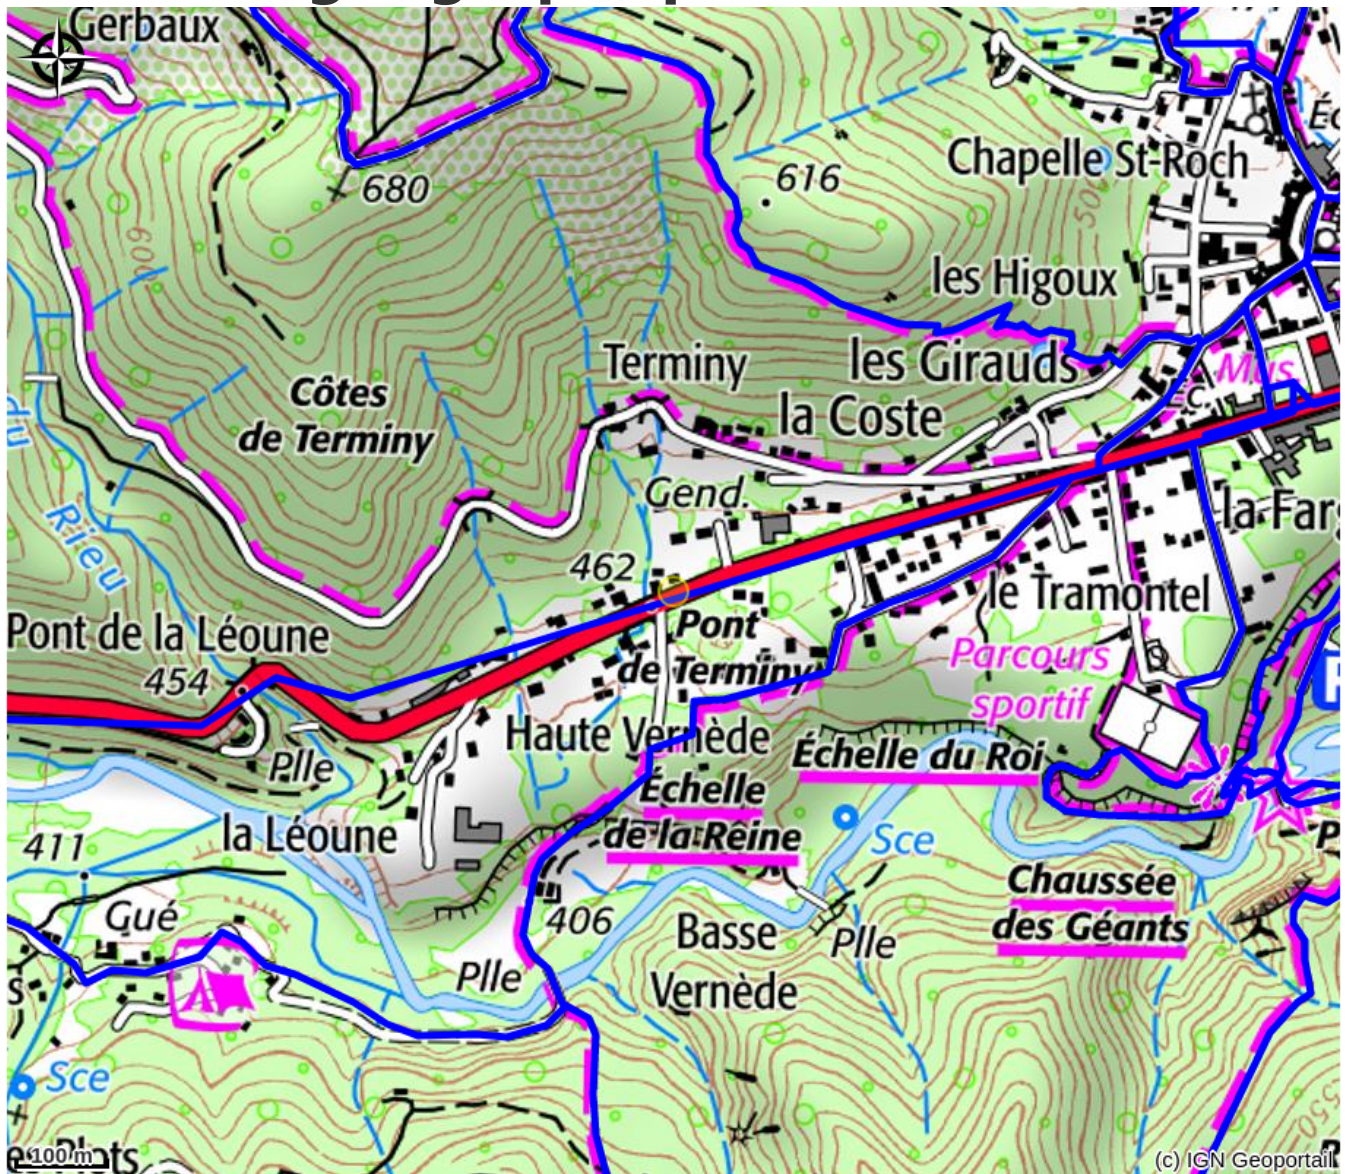

Chez Eliane

ARDECHE DES SOURCES ET VOLCANS

No photo

Infos pratiques

Categorie : Hébergements

Type d'hébergement : Chambres d'hôtes

Situation géographique

Toutes les infos pratiques