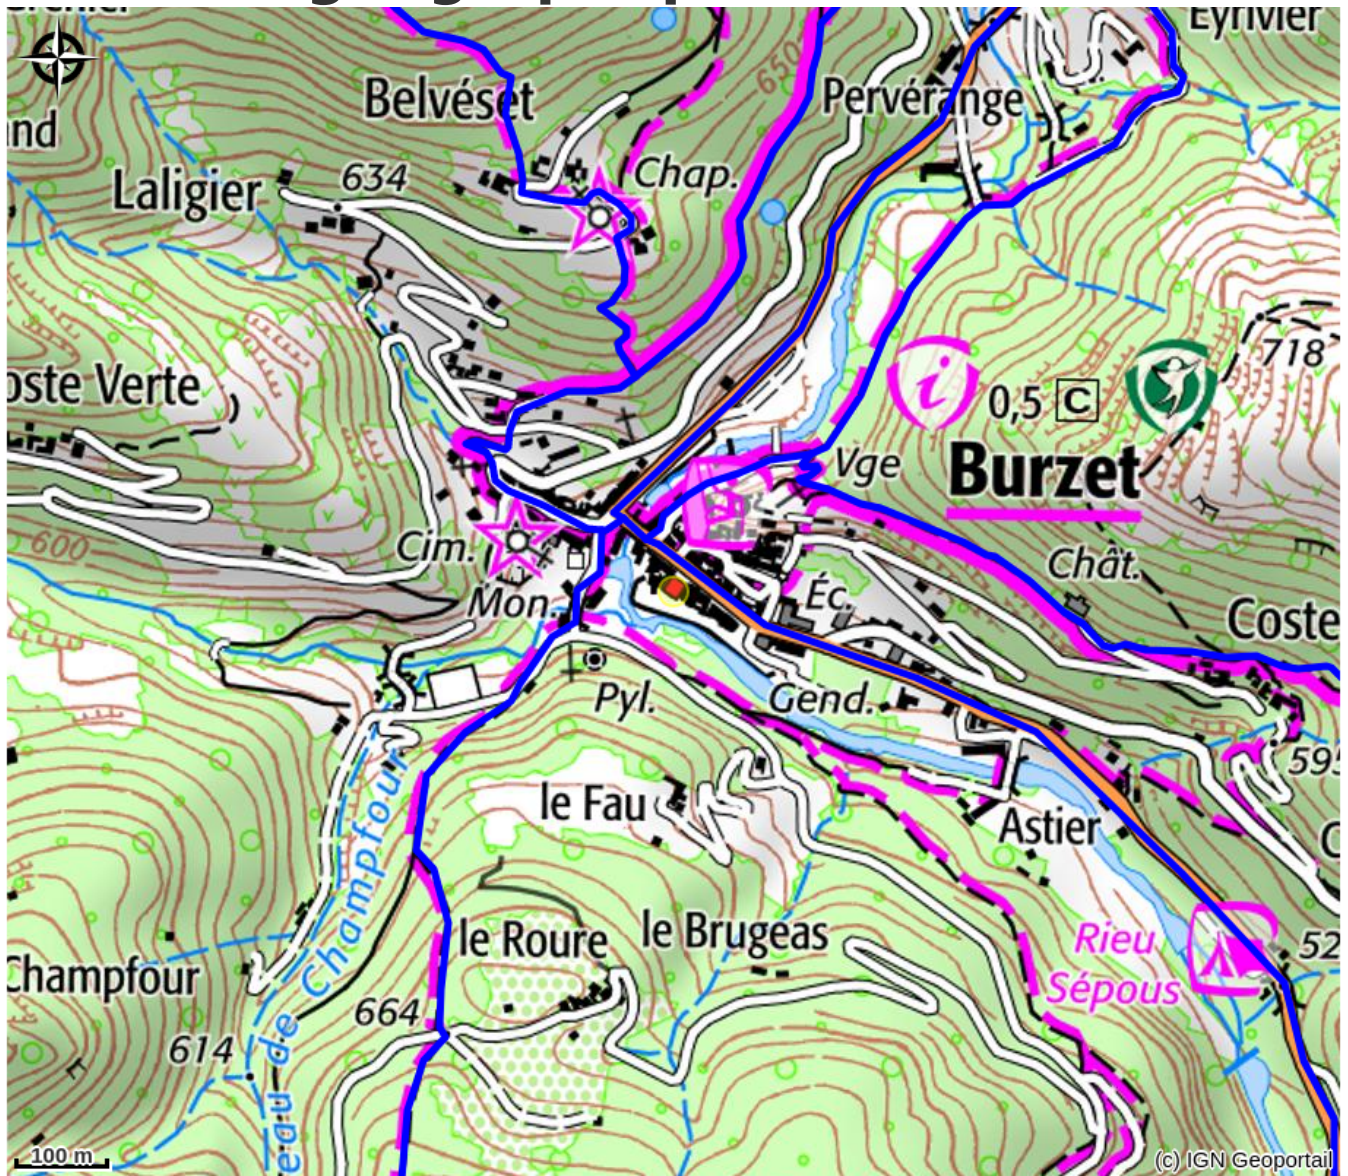

Le petit moulinage

ARDECHE DES SOURCES ET VOLCANS

No photo

Infos pratiques

Categorie : Hébergements

Type d'hébergement : Chambres d'hôtes

Situation géographique

Toutes les infos pratiques