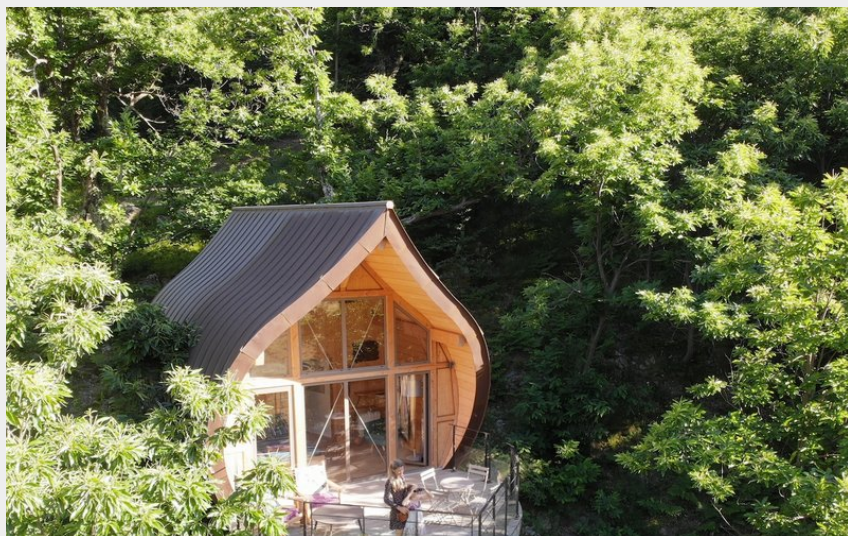

Cabane la Châtaigne

ARDECHE DES SOURCES ET VOLCANS

Crédit photo : insolite (@cabanes du loup bleu)

L'Hébergement insolite la Châtaigne épouse harmonieusement les pieds du massif du Tanargue. Sa grande terrasse vous permet de profiter d'un panorama à couper le souffle.

Infos pratiques

Categorie : Hébergements

Type d'hébergement :
Hébergements insolites

Description

Bienvenue aux Cabanes du Loup Bleu !

Nichées au cœur du parc naturel des Monts d'Ardèche, laissez-vous surprendre par nos cabanes éco-design au cœur d'une nature préservée et authentique. Notre hébergement insolite la Châtaigne est niché au sein d'une châtaigneraie non loin d'une belle rivière. L'architecture harmonieuse et son panorama vous offriront des moments magiques tout au long de la journée. Sa terrasse surplombant la vallée du Tanargue vous permettra de vous immerger dans cette nature luxuriante et enchantée.

Au choix : détente, randonnées, rivière, piscine, balades à cheval, ateliers d'éthologie équine, ateliers créatifs, jardin de sculptures, chasse au trésor, aventures outdoor, location VTT.

Situation géographique