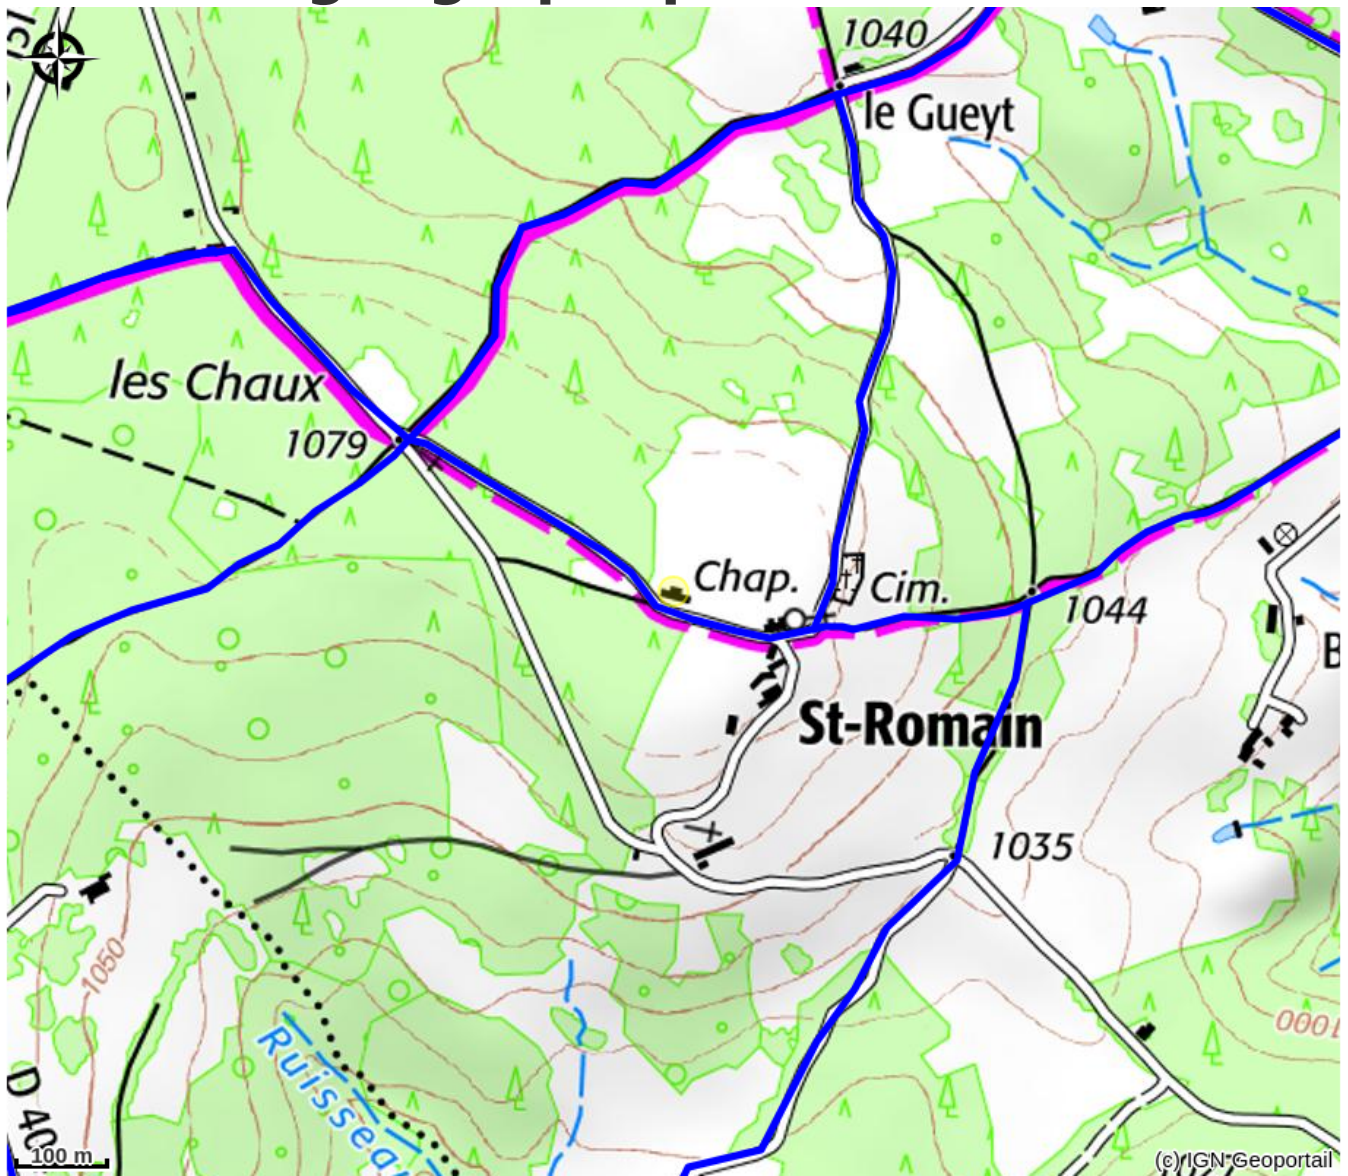

Situation géographique