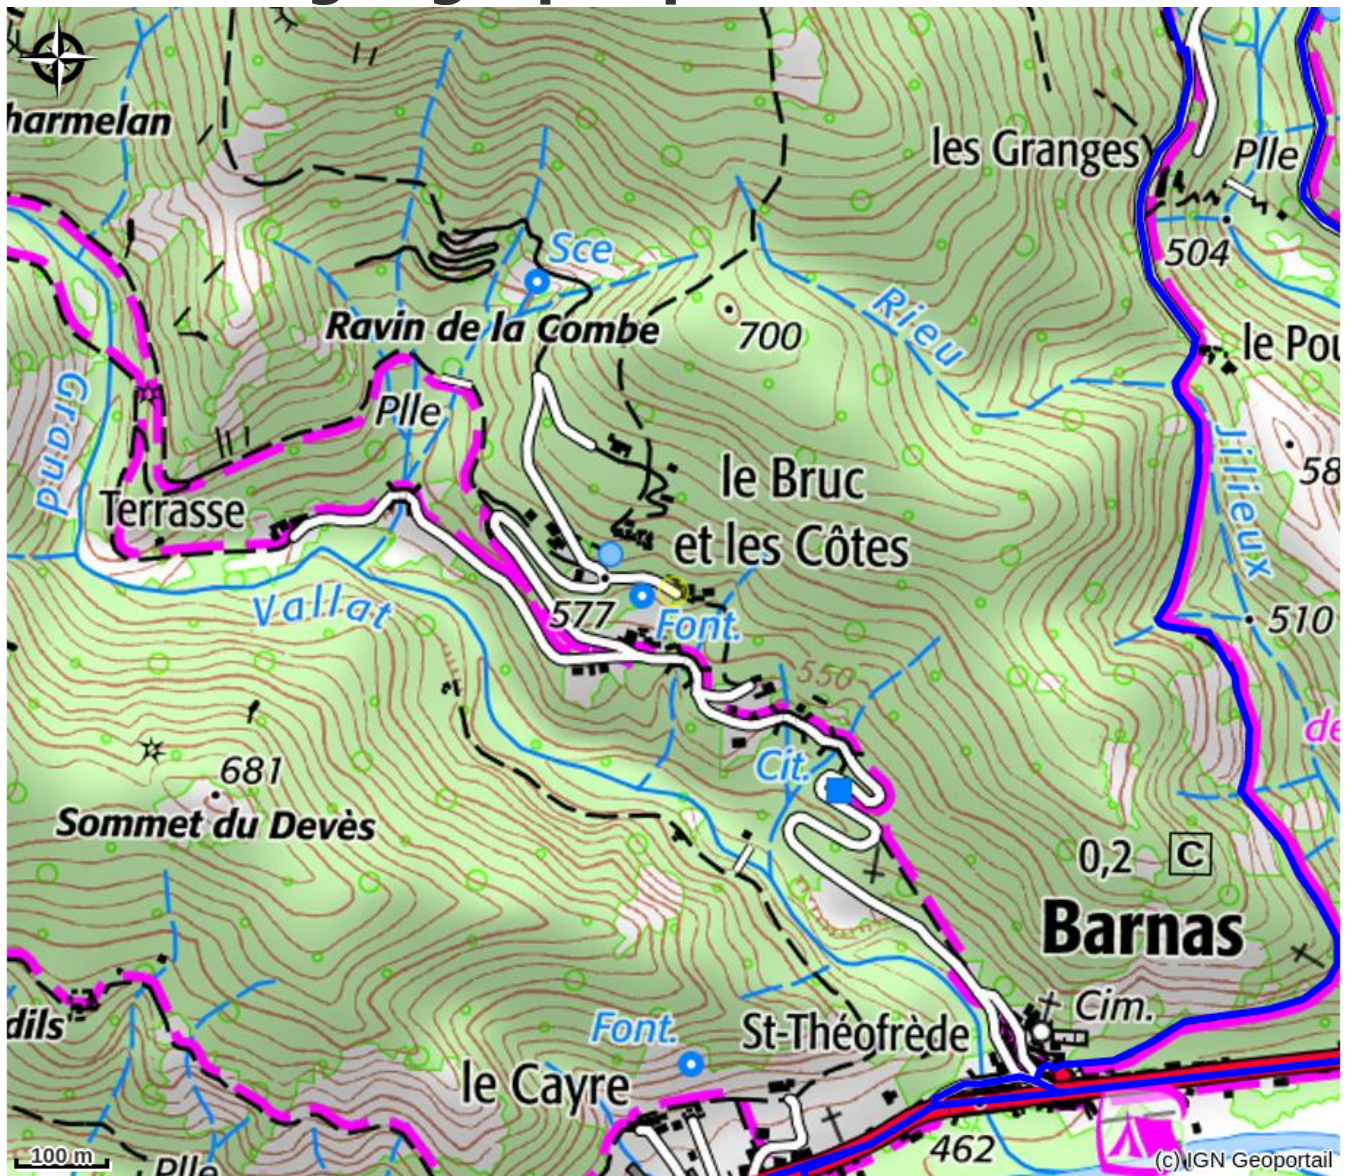

Ô jardin de la source

ARDECHE DES SOURCES ET VOLCANS

Crédit photo : o jardin de la source (©lumix2004 de Pixabay)

Producteur de légumes, fruits, herbes aromatiques, produits transformés (crème de châtaigne, confitures). Stand sur la place Saint-Théophrède à Barnas tous les mercredis en saison (17h30 à 19h) selon restrictions de couvre-feu.

Infos pratiques

Categorie : Producteurs

Description

En période estivale, sur le marché des producteurs de Thueyts le mardi et le lundi au Lundis du terroir et des savoirs à Burzet en fin d'après-midi.

Situation géographique