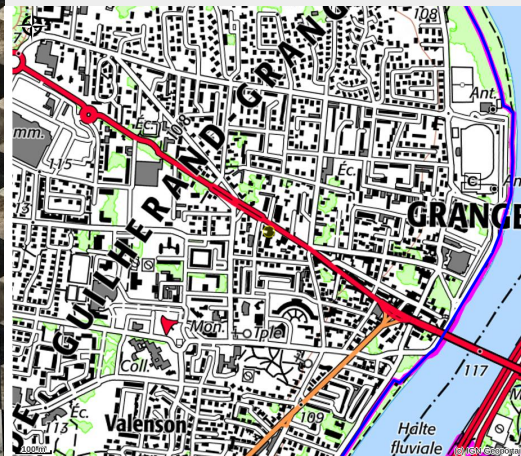

Notre hôtel est situé à 5 mn des sorties autoroute Valence nord et sud. Une équipe dynamique et souriante vous accueille toute l'année. 25 chambres de charme tout confort de 1 à 4 personnes. Climatisé, internet haut débit, ascenseur, garage privé.

Infos pratiques

Categorie : Hébergements

Type d'hébergement : Hôtels