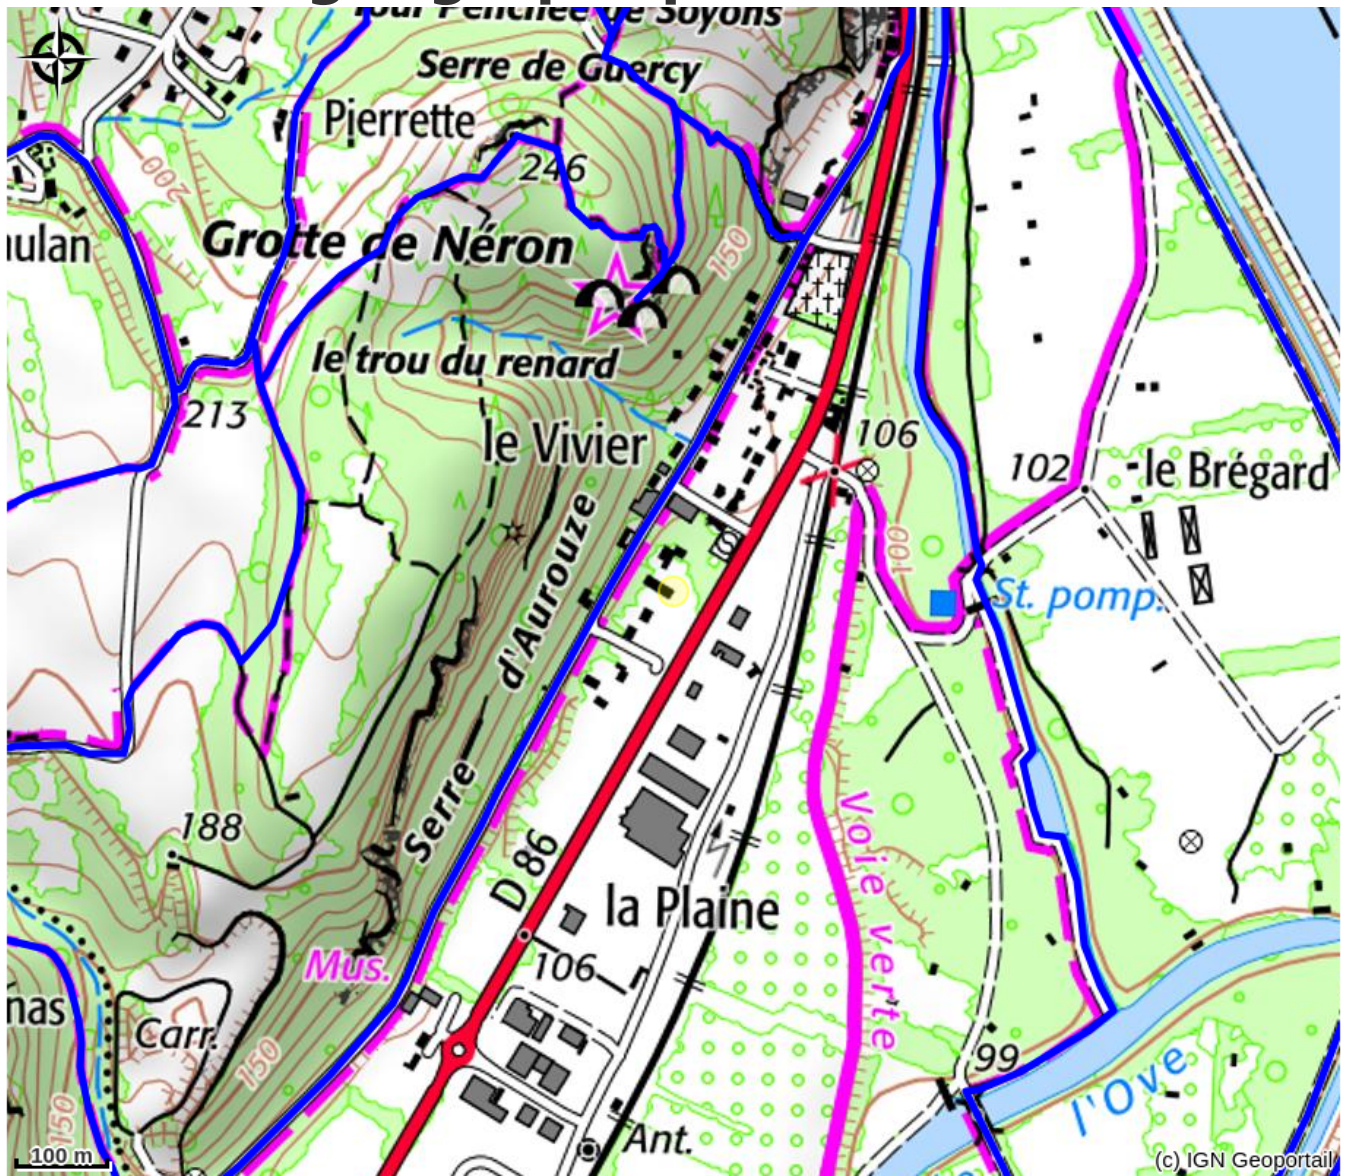

Situation géographique