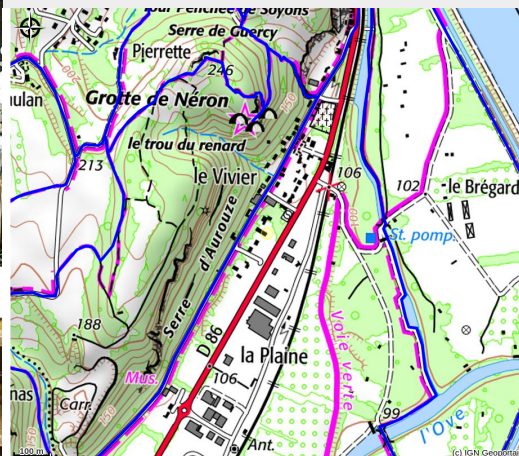

Hôtel-Restaurant Le Cèdre de Soyons

RHONE CRUSSOL

*Sur la route de vos vacances dans la vallée du Rhône, notre hôtel **** vous accueille dans un grand parc arboré et fleuri à 10 min de Valence.*

Infos pratiques

Cet hôtel « Accueil Vélo » est idéalement placé sur la ViaRhôna qui relie le Lac Léman à la Méditerranée. Le château de Crussol à 5km vous offrira un panorama splendide sur les Alpes, les vignobles et la vallée du Rhône.