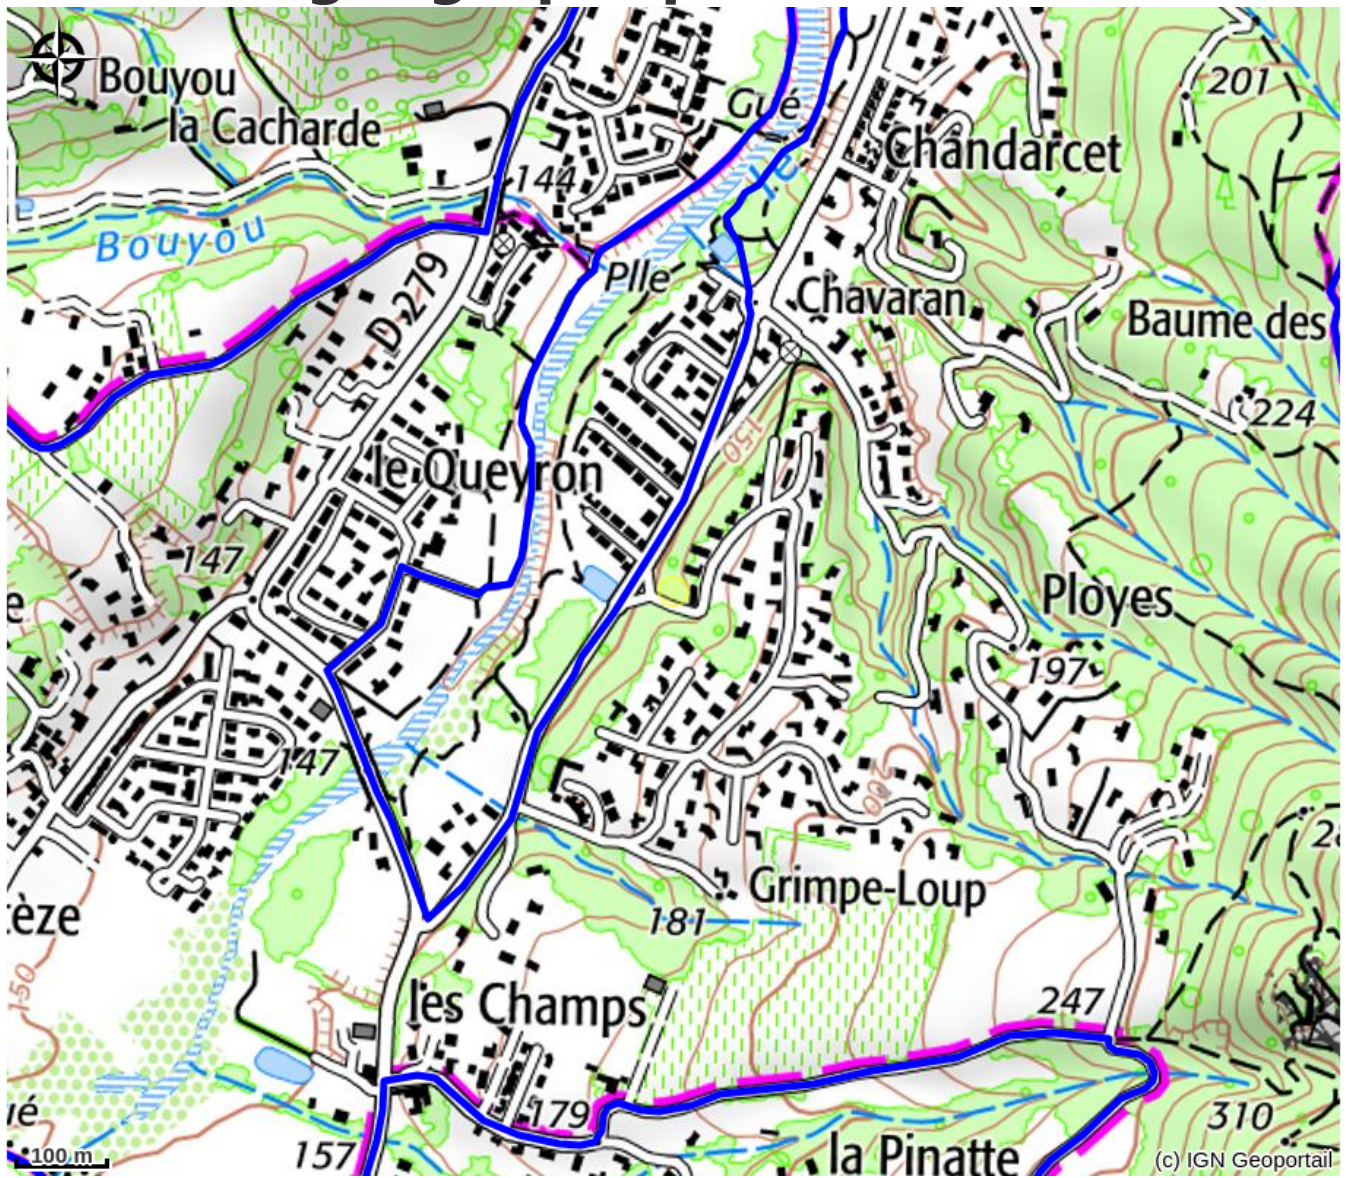

# Marie's Home

RHONE CRUSSOL

*Spacieuse chambre d'hôtes de 30m<sup>2</sup> (chambre + petit salon) et sa terrasse au milieu des arbres, profitez du calme et de la piscine. Accès privatif pour une indépendance totale.*

# Situation géographique