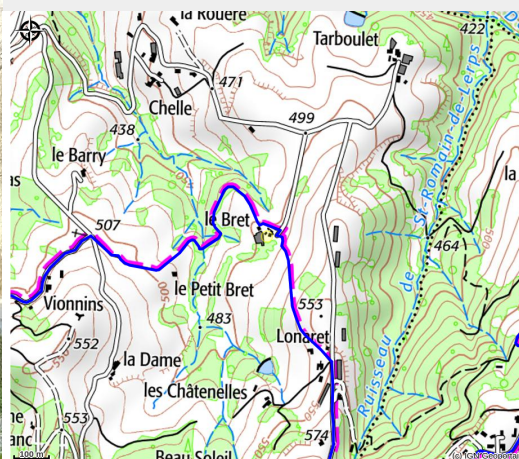

Gîtes Le Bret : Le Campagnard

RHONE CRUSSOL

Crédit photo : Entrée et cour (E.PAILHA)

Marc et Evelyne vous accueillent dans une ancienne ferme, à 500 m d'altitude. En pleine campagne, le hameau vous assure une sérénité absolue dans ses quatre gîtes pittoresques. L'accès à la piscine est compris pour toute location de vacances.