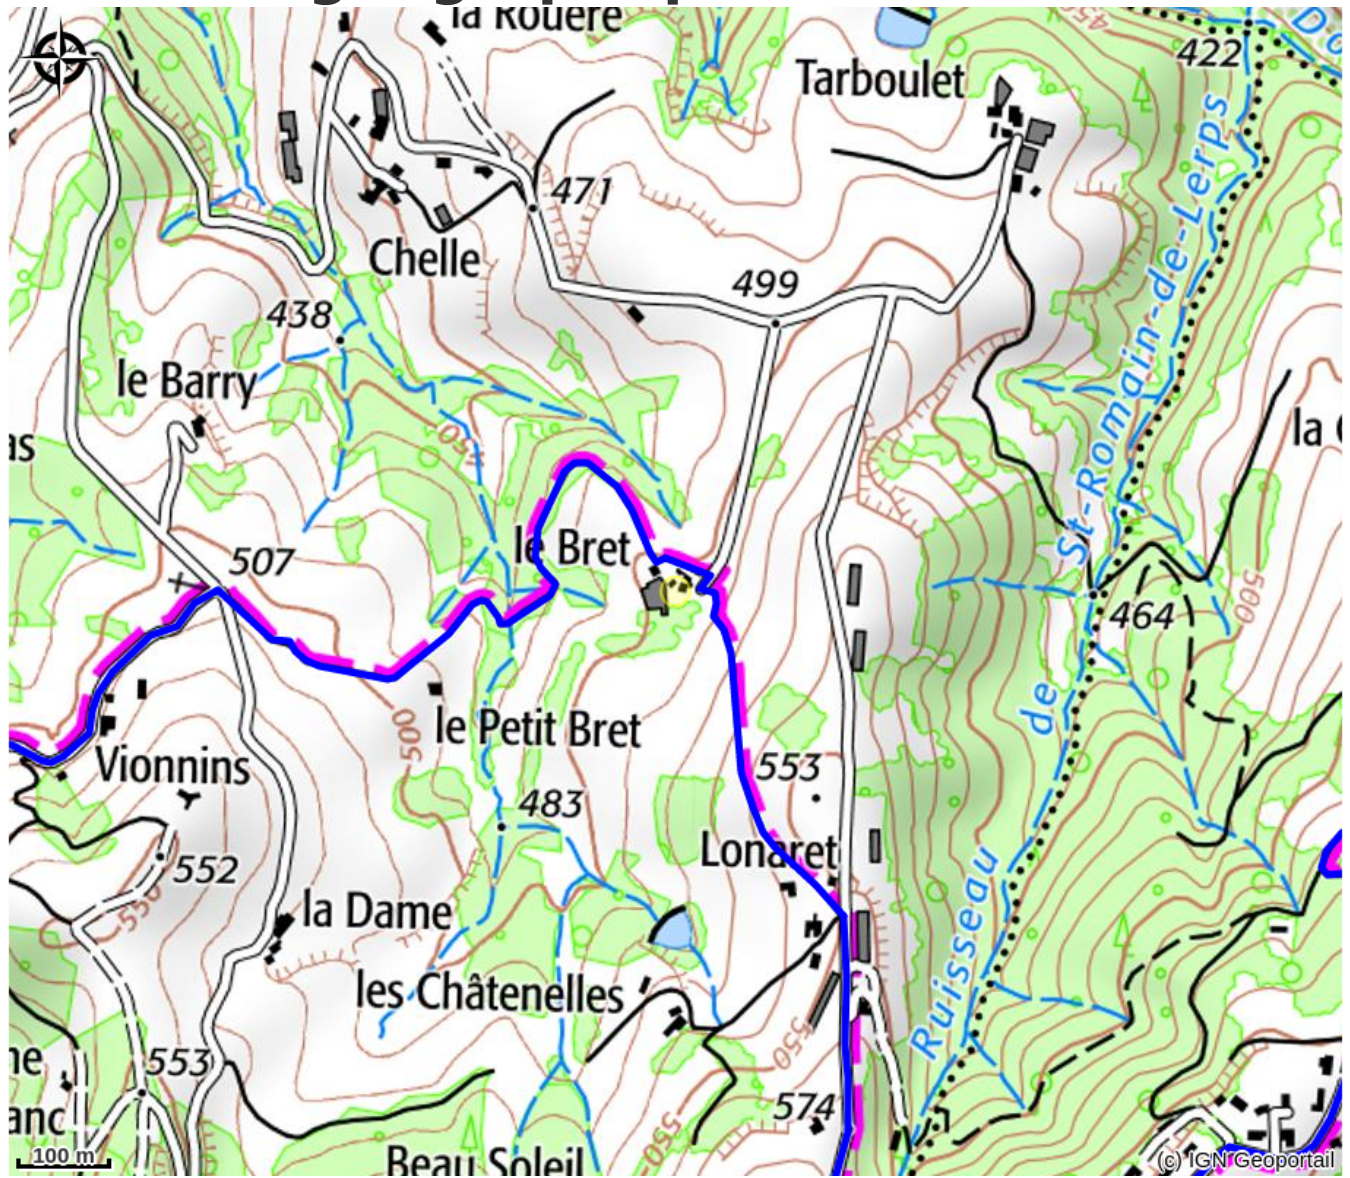

Gîtes Le Bret : Le Campagnard

RHONE CRUSSOL

Crédit photo : Entrée et cour (E.PAILHA)

Marc et Evelyne vous accueillent dans une ancienne ferme, à 500 m d'altitude. En pleine campagne, le hameau vous assure une sérénité absolue dans ses quatre gîtes pittoresques. L'accès à la piscine est compris pour toute location de vacances.

Vous disposez d'un accès libre à la piscine du 1er juin au 30 septembre. Site très calme et agréable proximité commerces à 5 mn.

Sur place vous découvrirez :

- Jeux d'enfants
- Ping-pong et Baby foot, terrain de boules
- Chemin de randonnée

A proximité :

- Équitation
- Baignade en rivière et plan d'eau
- Tennis
- Quad
- Escalade
- Animaux de la ferme

Situation géographique

Toutes les infos pratiques

Informations pratiques

Ouverture:

Du 31/03 au 03/11/2024.