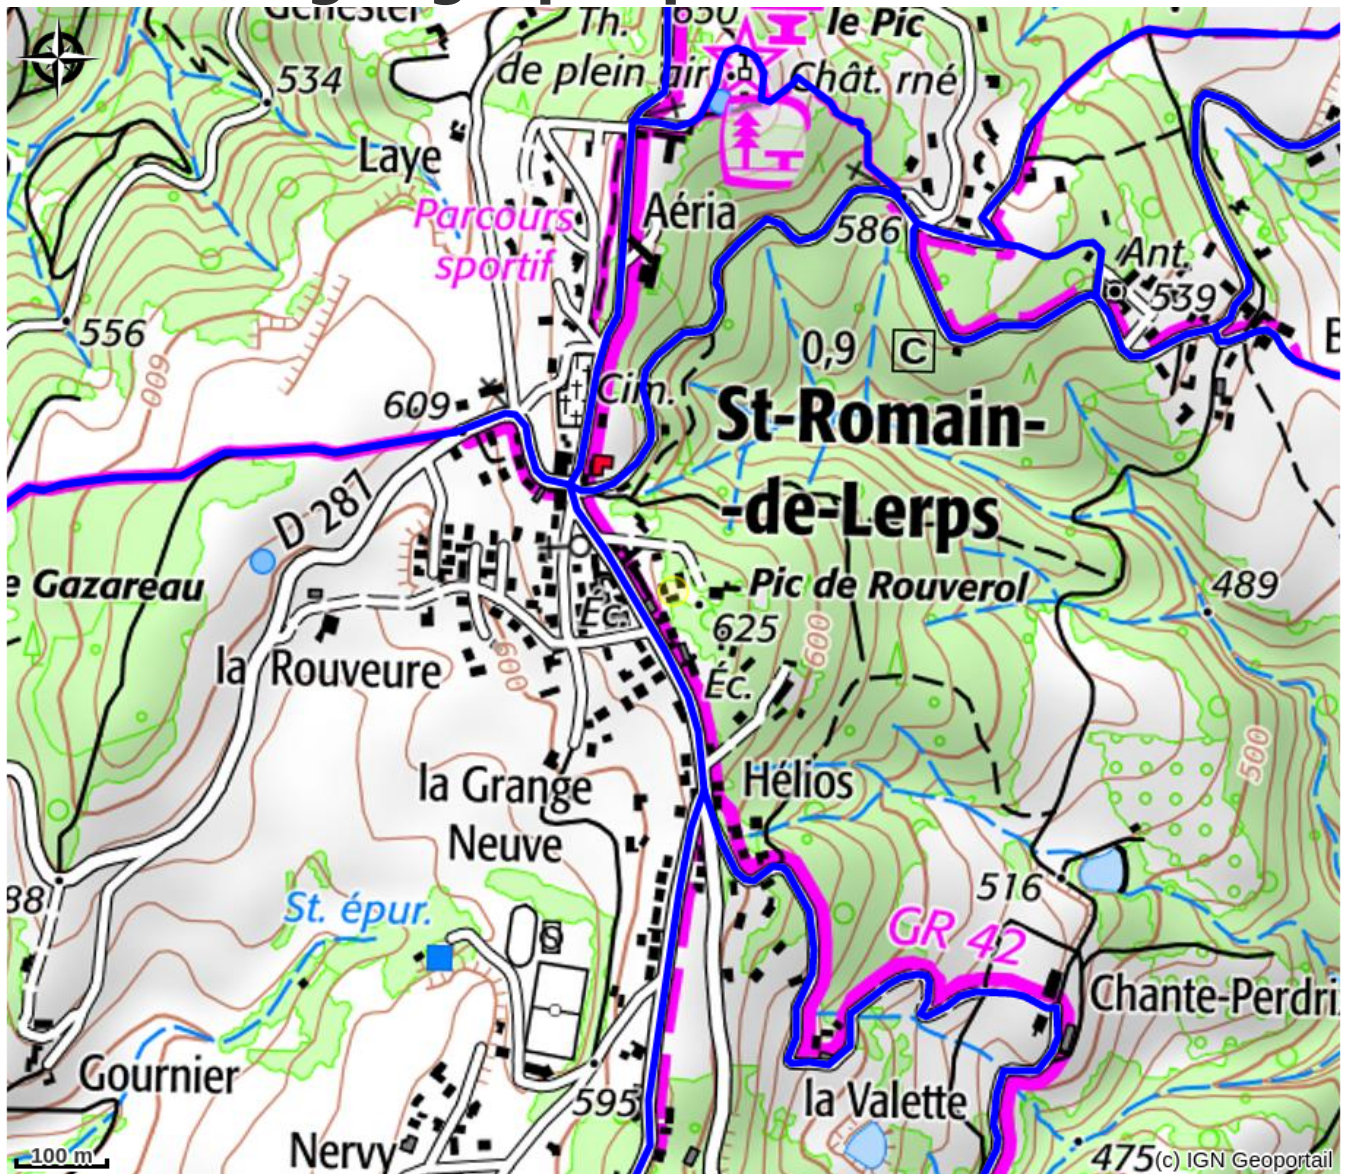

# Gîte le Pic de Rouveyrol - M. Feraton Noël

RHONE CRUSSOL

Crédit photo : (Clévacances)

*Gîte indépendant, restauré en pierres de pays, dans un parc arboré. Confort, ensoleillement toute la journée, repos et nature. Belvédère du Pic à 500m avec vue sur 13 départements.*

A l'extérieur, vous trouverez un vaste terrain de détente avec Balançoire et corde à monter pour les enfants.

Vous êtes aux abords du village, à proximité des commerces de première nécessité sans utiliser de véhicule. Tous autres services ou commerces se situent à 5 et 9 km. Proche de la vallée du Rhône, vous êtes à 15 km du TGV et des Autoroutes A7 et A49.

# Situation géographique