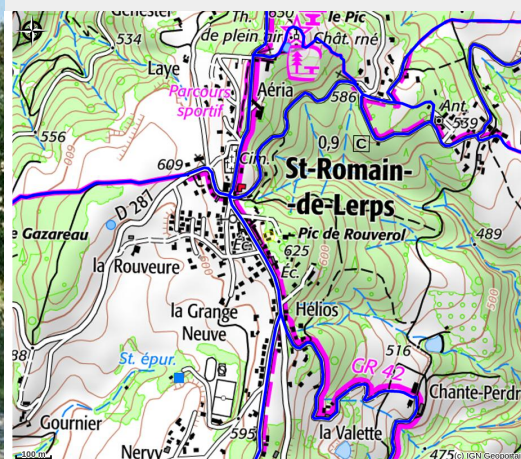

# Gîte le Pic de Rouveyrol - M. Feraton Noël

RHONE CRUSSOL

Crédit photo : (Clévacances)

*Gîte indépendant, restauré en pierres de pays, dans un parc arboré. Confort, ensoleillement toute la journée, repos et nature. Belvédère du Pic à 500m avec vue sur 13 départements.*