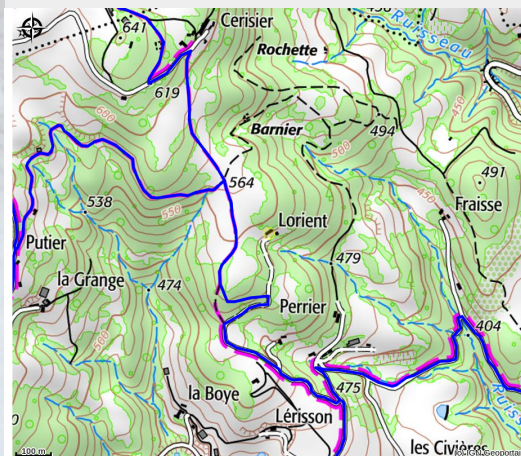

Gîtes du Domaine de Lorient

RHONE CRUSSOL

Deux charmants petits gîtes dans un domaine viticole avec une vue imprenable sur la vallée. La maisonnette et le pigeonnier sont deux petits nids douilletts tout confort pour votre séjour en Ardèche. Vente des produits de la ferme et des vins du Domaine.