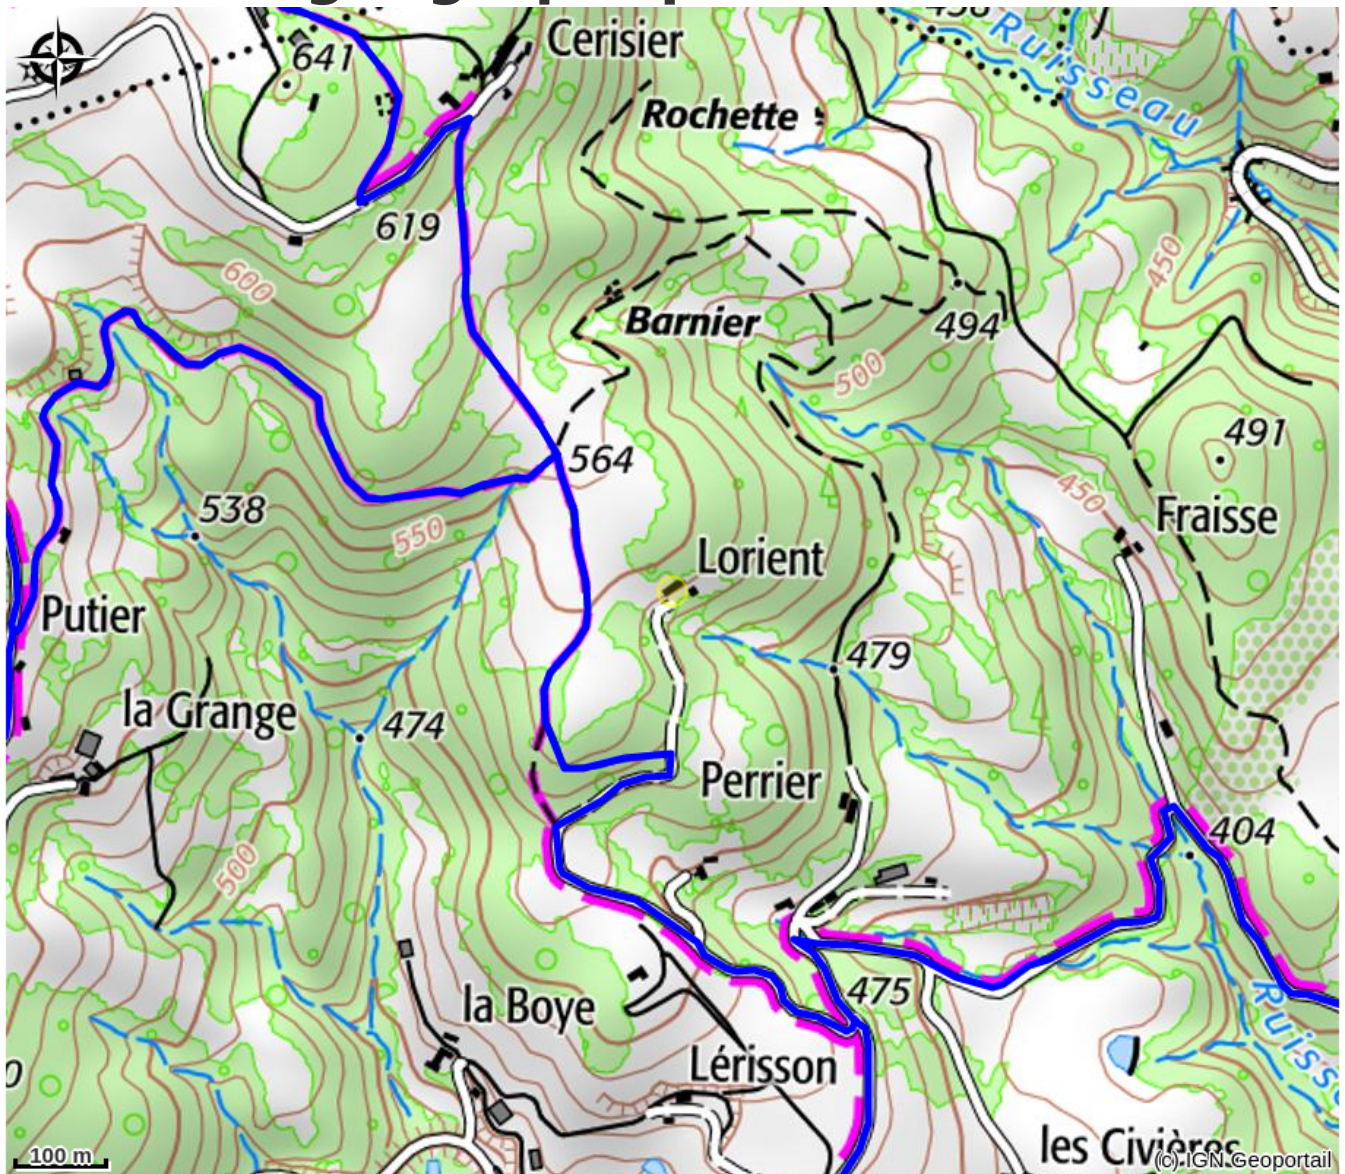

Situation géographique