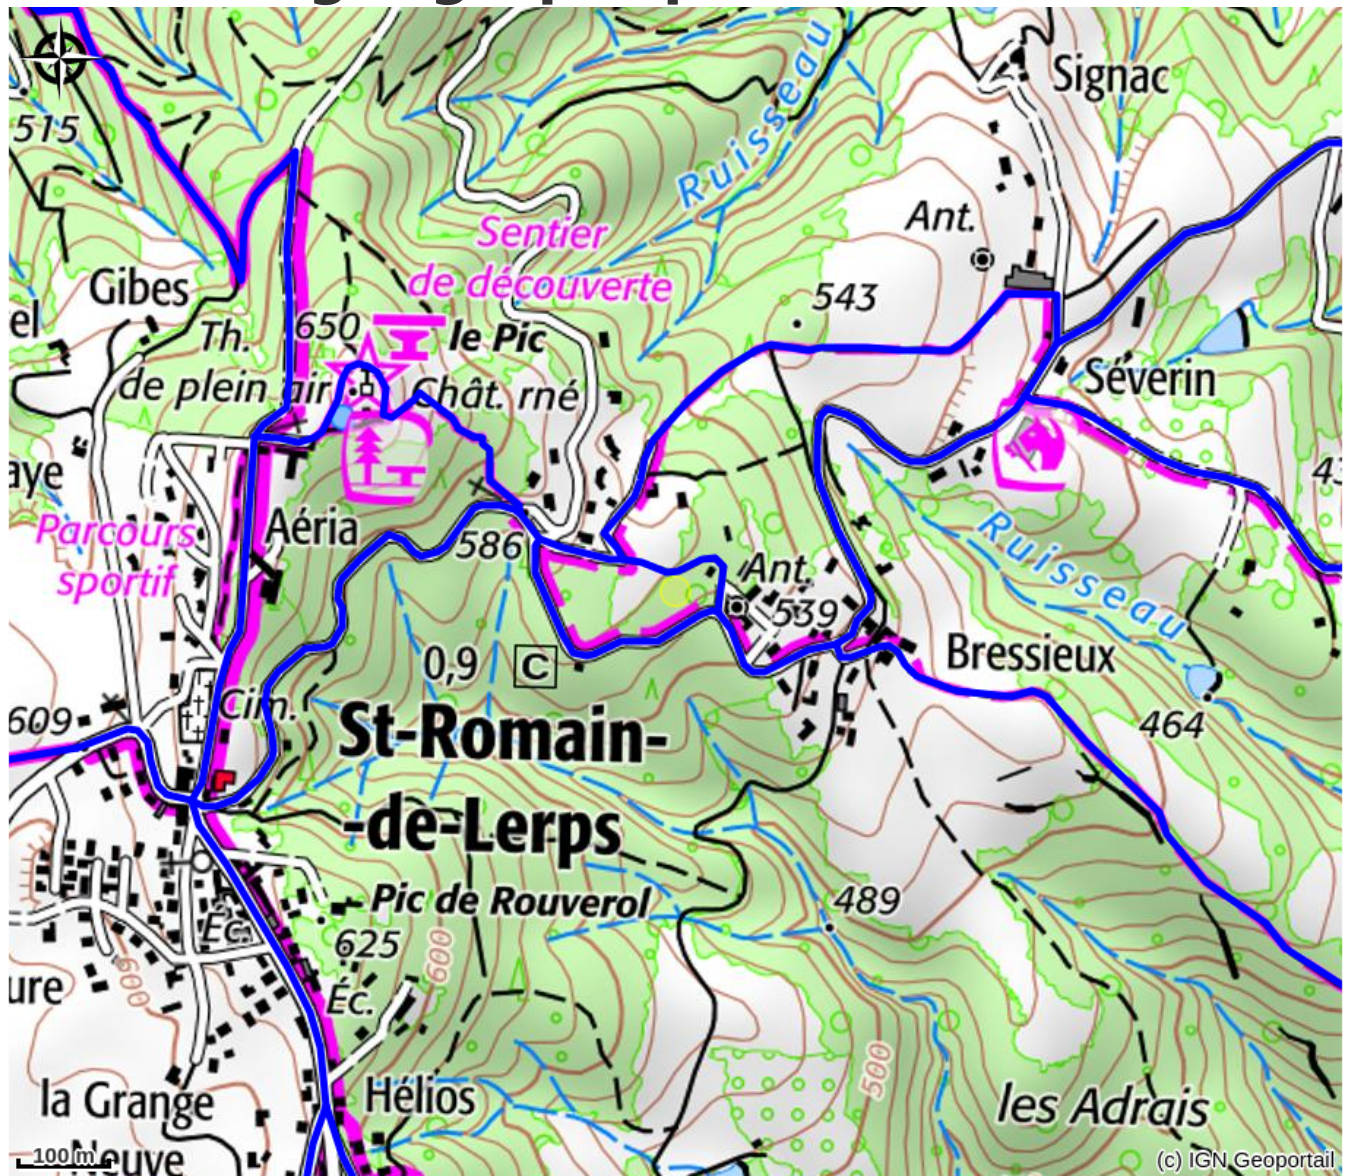

# Kotéja Nature - Lodge KETTOU au charme nordique, avec sauna et bain nordique

RHONE CRUSSOL

Crédit photo : Terrasse (pienikoti)

*Adepte du Slow Tourisme, KETTOU, de 60 m<sup>2</sup>, à 25 min de Valence, vous accueille dans une maison bois massif de plein pied au charme nordique avec sauna et bain. Tout équipé, pour 4 personnes, avec 2 chambres et un grand salon, calme et ressourçant !*

# Situation géographique