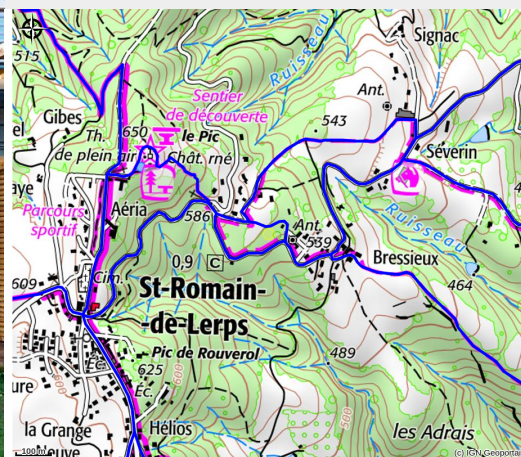

# Kotéja Nature - Lodge KETTOU au charme nordique, avec sauna et bain nordique

RHONE CRUSSOL

Crédit photo : Terrasse (pienikoti)

*Adepte du Slow Tourisme, KETTOU, de 60 m<sup>2</sup>, à 25 min de Valence, vous accueille dans une maison bois massif de plein pied au charme nordique avec sauna et bain. Tout équipé, pour 4 personnes, avec 2 chambres et un grand salon, calme et ressourçant !*