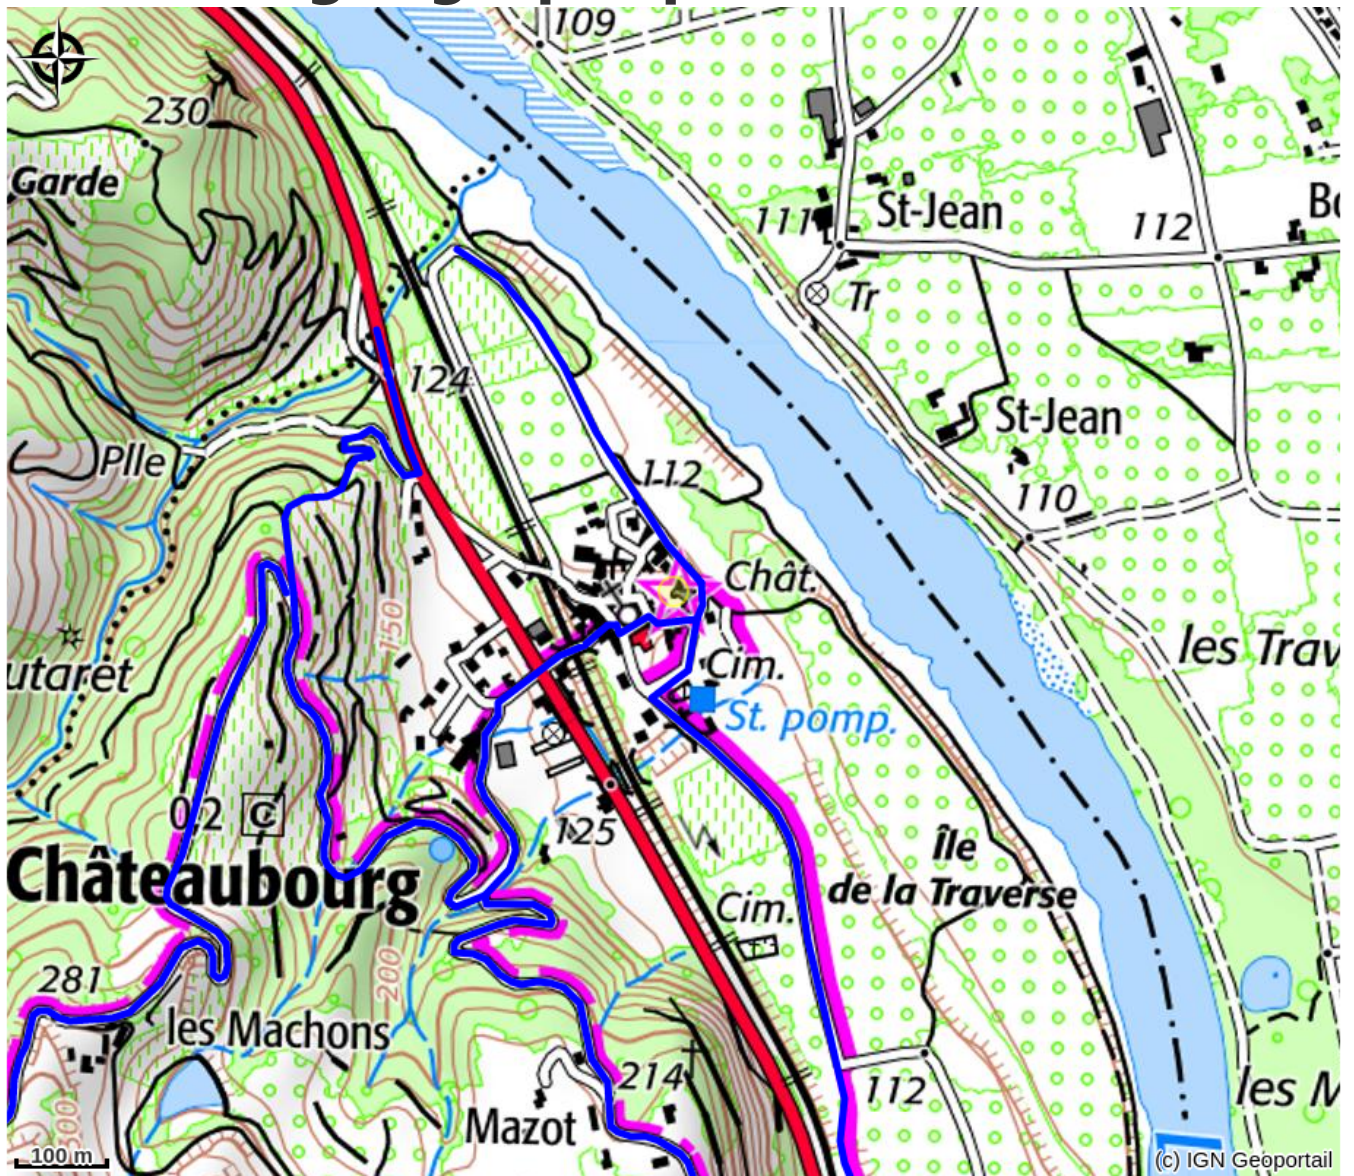

Infos pratiques

Categorie : Hébergements

Type d'hébergement : Meublés et gîtes

Description

Nous vous accueillons dans notre gîte au cœur du village de Châteaubourg au bord du Rhône à moins de 10 km du centre ville de Valence.

Un autre gîte est disponible à la location dans la même maison, à voir au nom du "gîte du Voyageur".

Situé au pied du château médiéval (visite gratuite en fonction des disponibilités, n'hésitez pas à nous contacter à l'avance), entre berges sauvages du Rhône et massif ardéchois avec ses grands vignobles en coteaux.

Situation géographique

Toutes les infos pratiques

Informations pratiques

Ouverture:

Toute l'année.

Les arrivées se font à partir de 16h et les départs jusqu'à 11h.

Tarifs:

Nuitée : 60 €.