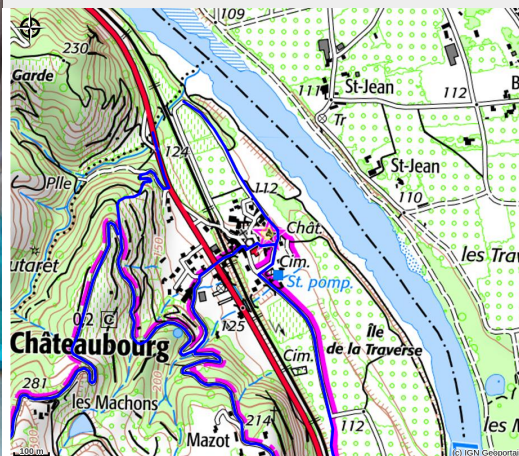

Appartement de 50 m² avec une grande pièce de vie avec cuisine équipée coin salon et canapé convertible, une chambre avec un lit jumeaux en 180, une salle de douche et un WC indépendant. Jardin non attenant derrière le bâtiment. Poêle à granulés. Wifi.

Infos pratiques

Categorie : Hébergements

Type d'hébergement : Meublés et gîtes