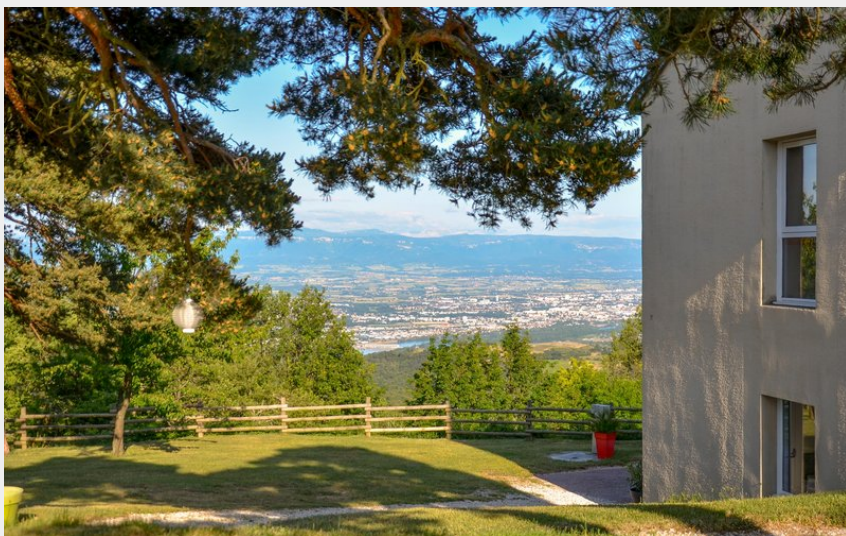

Logis du Pic

RHONE CRUSSOL

Crédit photo : Vue sur la Vallée du Rhône (Logis du Pic)

Séjour familial, entre amis, associatif, sportif, ... venez vous retrouver dans un cadre dépaysant avec vue imprenable sur la vallée du Rhône. C'est en toute convivialité que nous accueillons des groupes jusqu'à 46 personnes en gestion libre ou pension.

Infos pratiques

Categorie : Hébergements

Type d'hébergement : Gîtes de groupe

Description

Le logis du Pic vous accueille toute l'année pour tous vos événements.

Au-delà des activités en salle nous vous proposons de nombreuses possibilités extérieures, sur place et à proximité, sont aisément réalisables. (Course d'orientation, jeux en bois, structures gonflables, VTT, randonnées pedestre, randonnées équestres...etc)