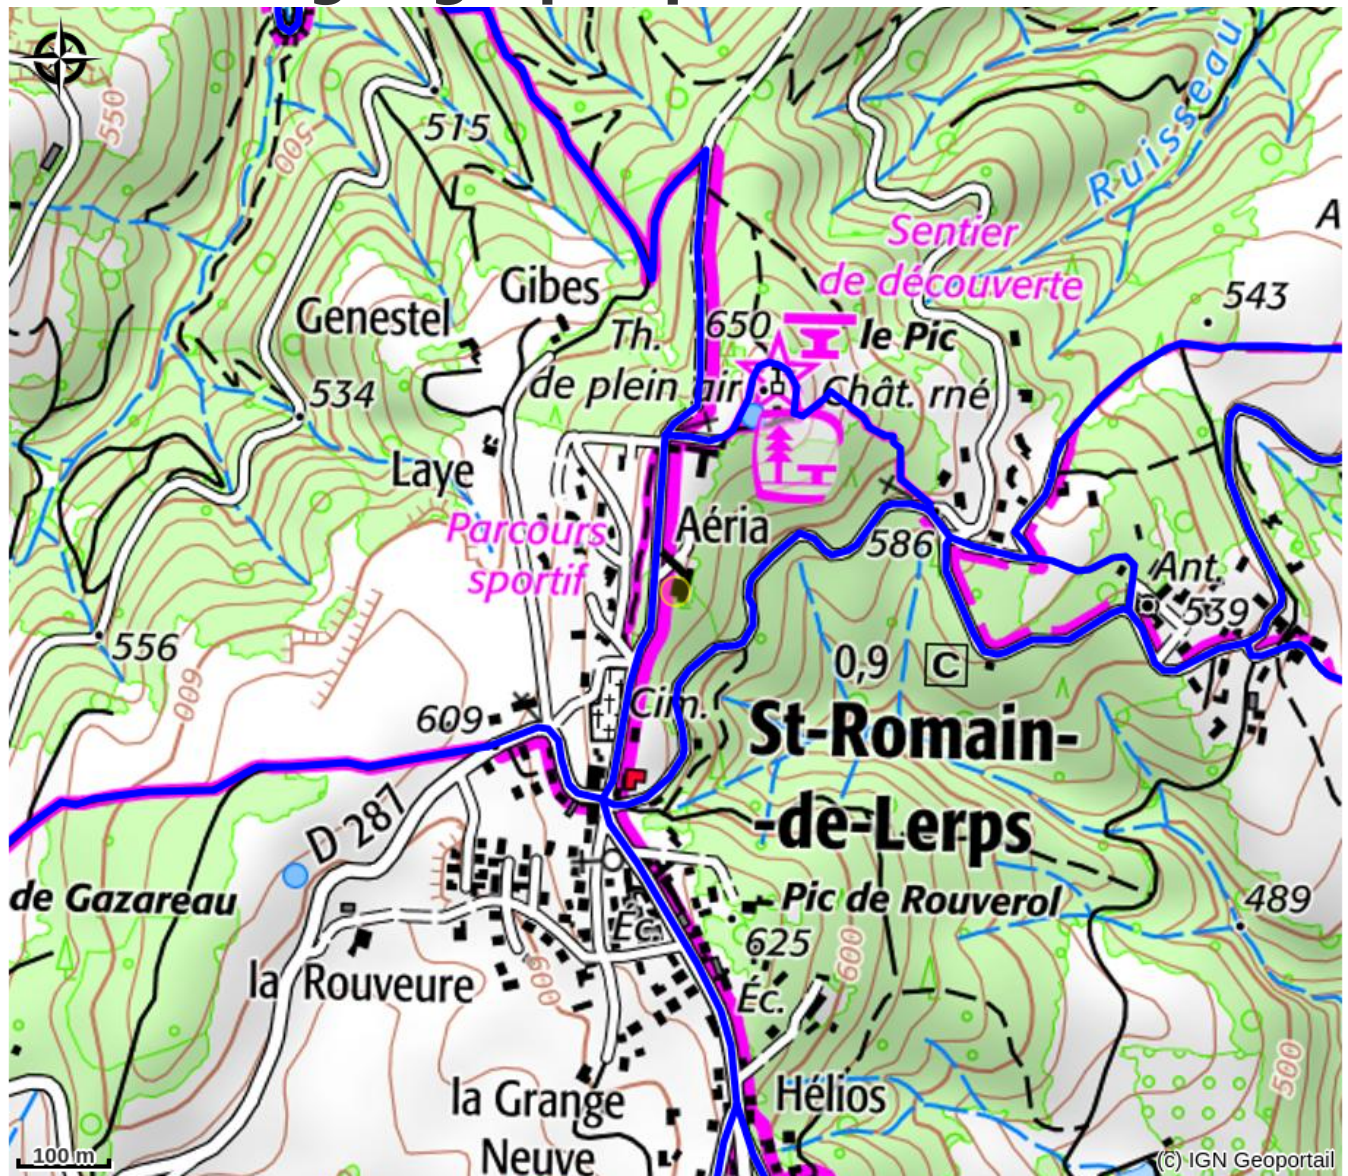

Situation géographique