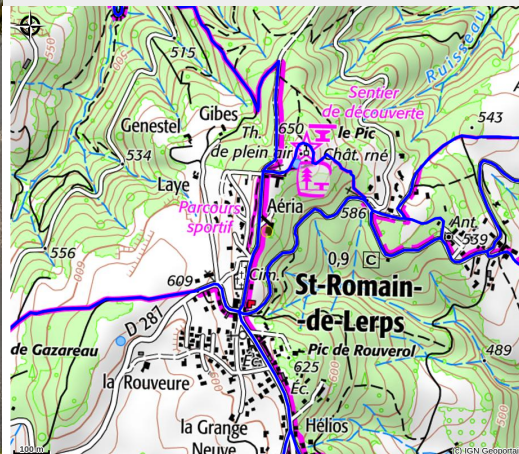

Logis du Pic

RHONE CRUSSOL

Crédit photo : Vue sur la Vallée du Rhône (Logis du Pic)

Séjour familial, entre amis, associatif, sportif, ... venez vous retrouver dans un cadre dépaysant avec vue imprenable sur la vallée du Rhône. C'est en toute convivialité que nous accueillons des groupes jusqu'à 46 personnes en gestion libre ou pension.

Infos pratiques

Categorie : Hébergements

Type d'hébergement : Gîtes de groupe

Description

Le logis du Pic vous accueille toute l'année pour tous vos événements.

Au-delà des activités en salle nous vous proposons de nombreuses possibilités extérieures, sur place et à proximité, sont aisément réalisables. (Course d'orientation, jeux en bois, structures gonflables, VTT, randonnées pedestre, randonnées équestres...etc)

Accès:

A une demi heure de la gare TGV Alixan Valence. Proche de l'A7. Sur le GR 42.

Fiche mise à jour par Rhône Crussol Tourisme le 11/01/2024

Contact

250 chemin du Pic
07130 Saint-Romain-de-Lerps

Tél. 04 75 25 79 28