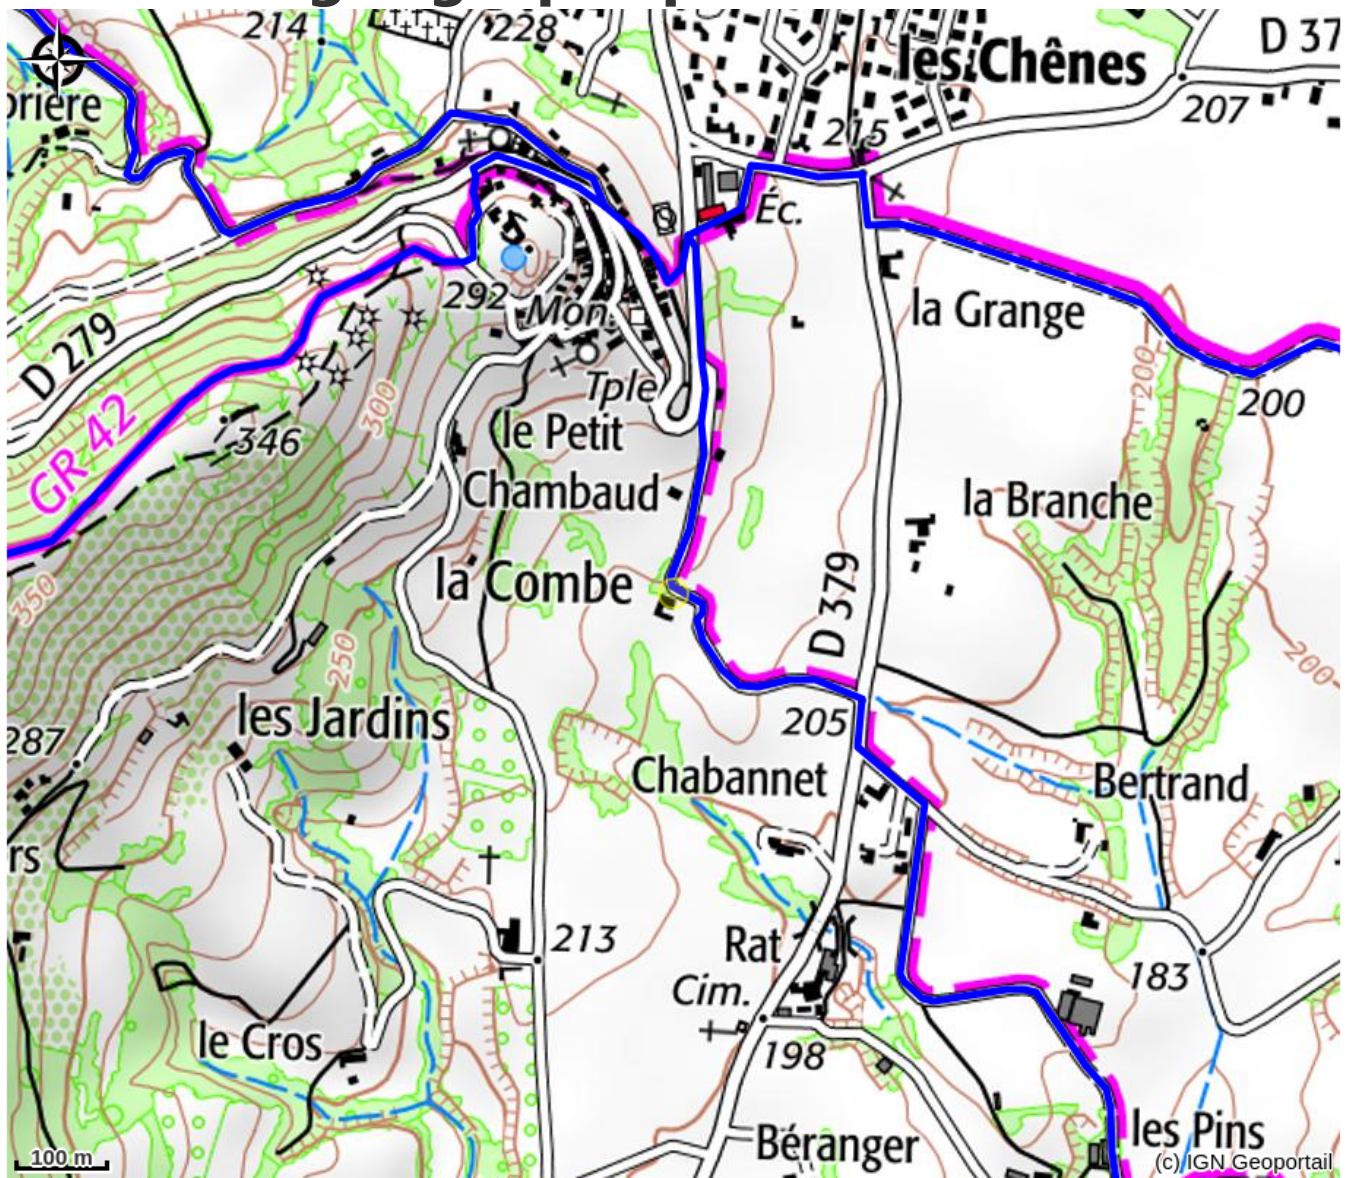

Situation géographique