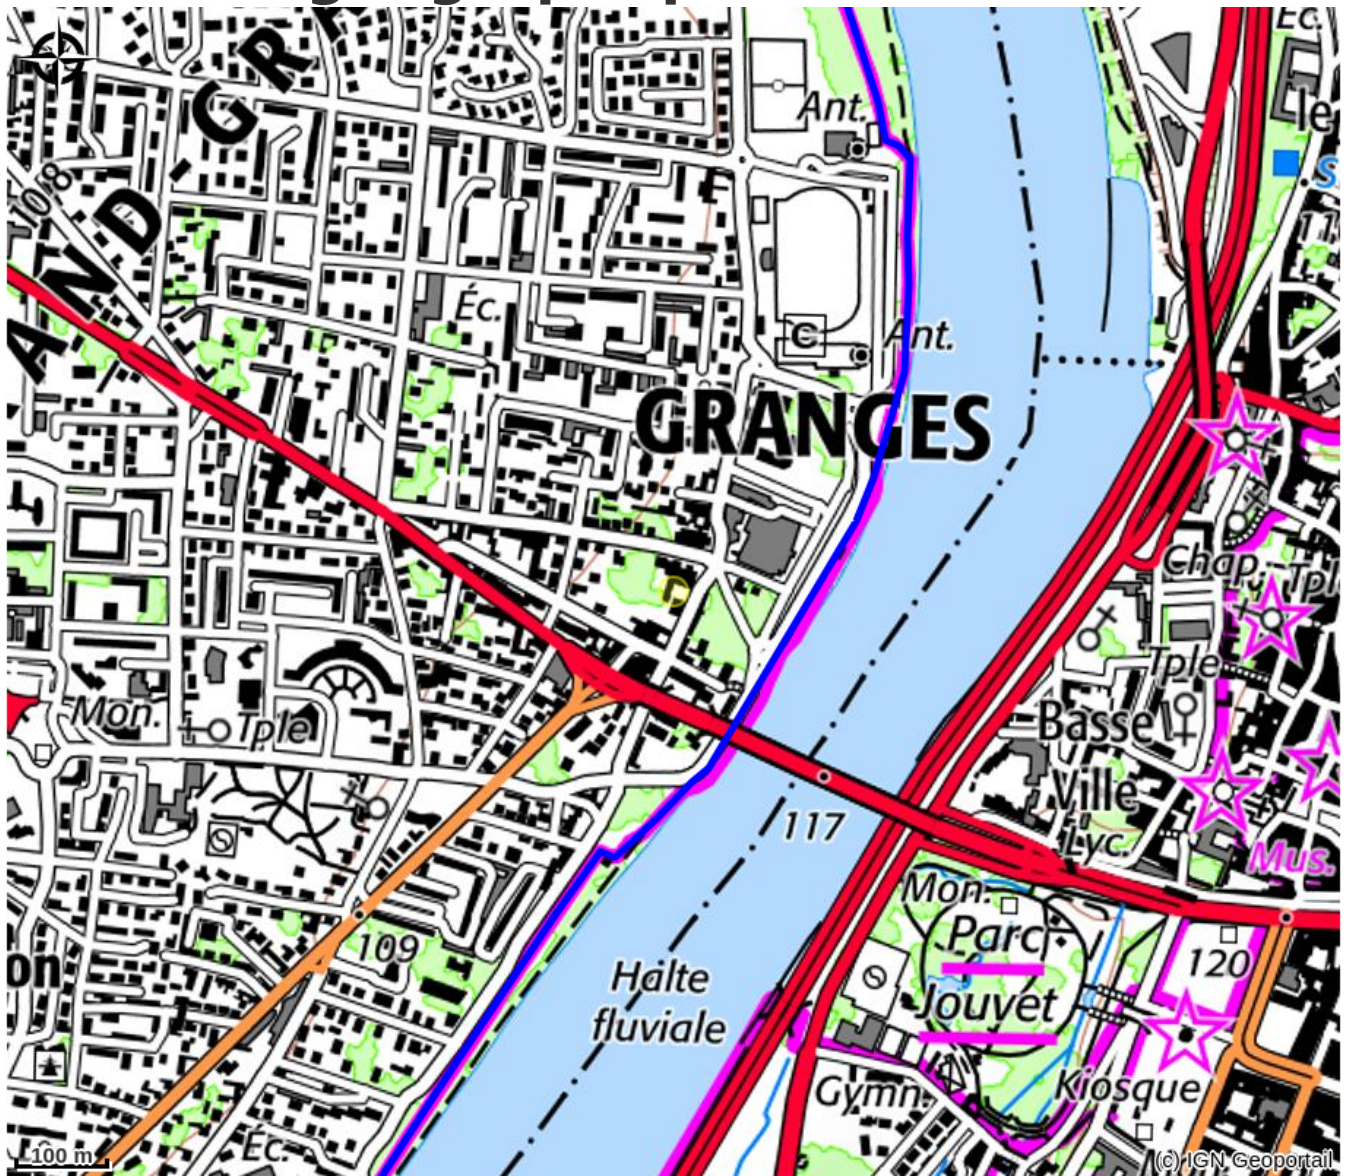

# La Tonnelle

RHONE CRUSSOL

*Cuisine traditionnelle, faite maison.  
Propose une belle carte des vins de la  
région.*

# Situation géographique