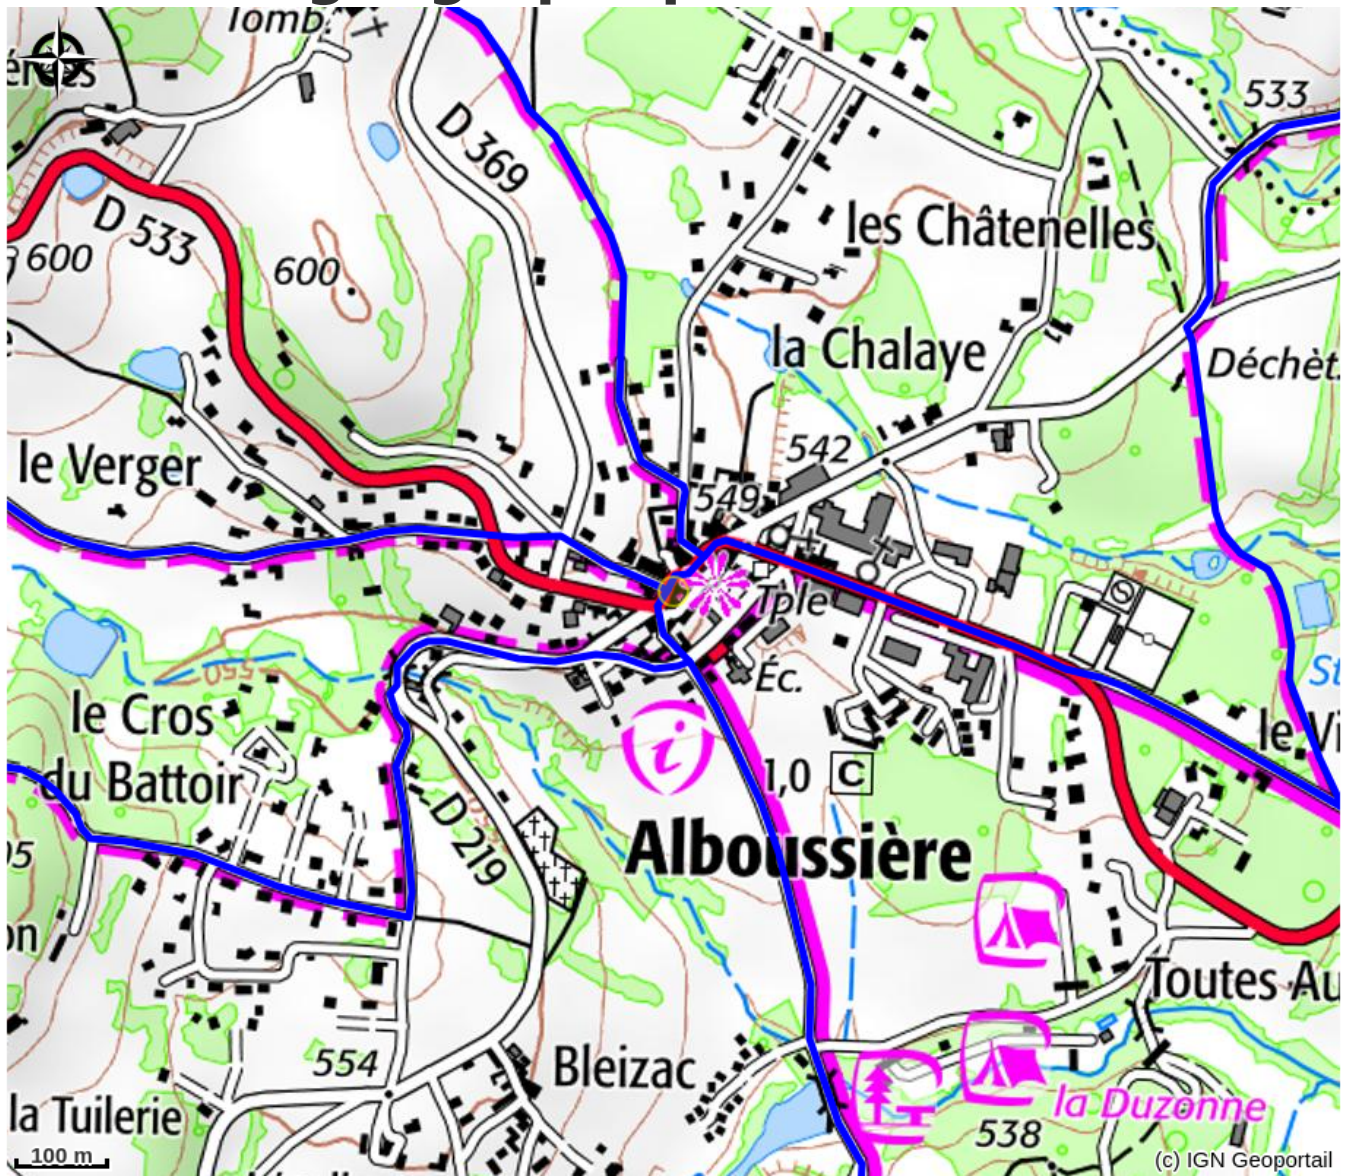

Bar restaurant Le P'tit Bistro

RHONE CRUSSOL

Crédit photo : Le P'tit Bistro (Le P'tit Bistro)

Charmant bar restaurant situé au cœur du village d'Alboussière. Terrasse agréable ombragée et abritée. Deux salles de restaurant.

Infos pratiques

Categorie : Restaurants

Situation géographique

Toutes les infos pratiques

Informations pratiques

Ouverture:

Du 02/01 au 23/12/2023, tous les jours.

Lundi, Mardi, Mercredi, Jeudi, Vendredi, Samedi, Dimanche : ouvert