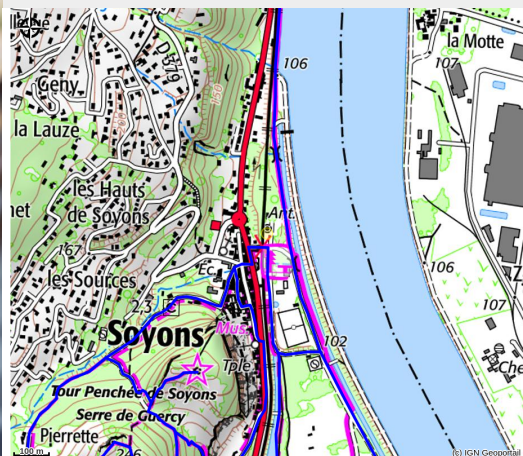

# Café La Gare Soyons

RHONE CRUSSOL

Crédit photo : (La Gare Soyons)

*Bienvenue à La Gare Soyons, un endroit singulier situé dans l'ancienne gare de la commune. La Gare c'est avant tout un lieu de vie hybride, à quelques mètres de la ViaRhôna, proposant de la restauration du jour !*

# Situation géographique