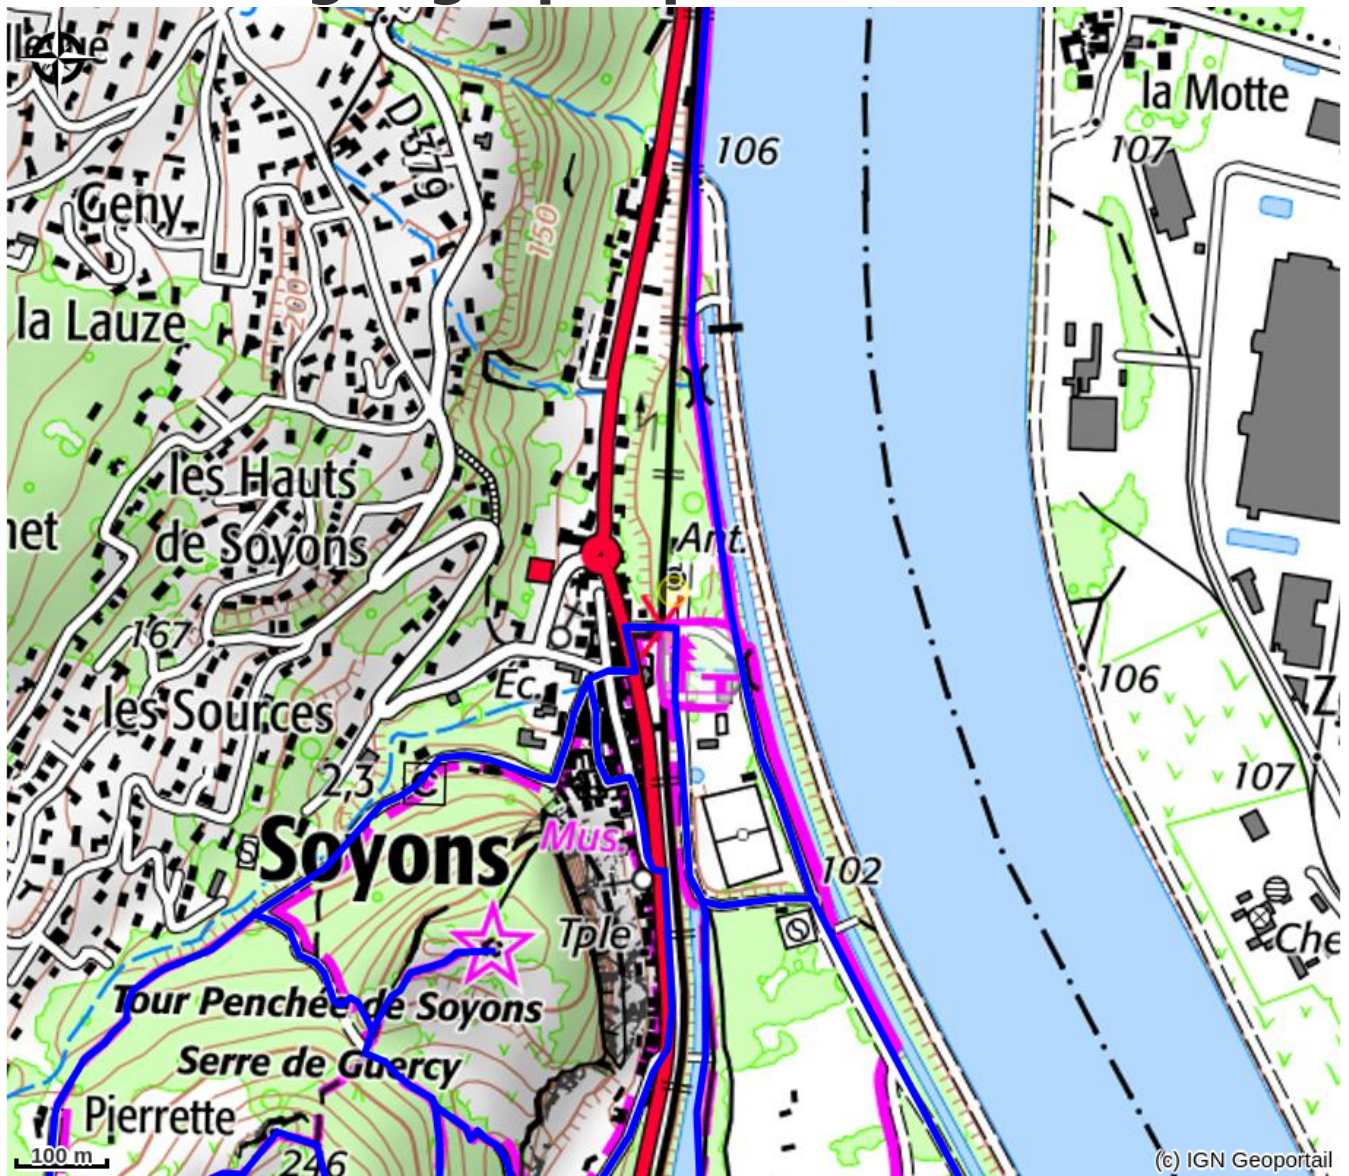

# Café La Gare Soyons

RHONE CRUSSOL

Crédit photo : (La Gare Soyons)

*Bienvenue à La Gare Soyons, un endroit singulier situé dans l'ancienne gare de la commune. La Gare c'est avant tout un lieu de vie hybride, à quelques mètres de la ViaRhôna, proposant de la restauration du jour !*

# Situation géographique