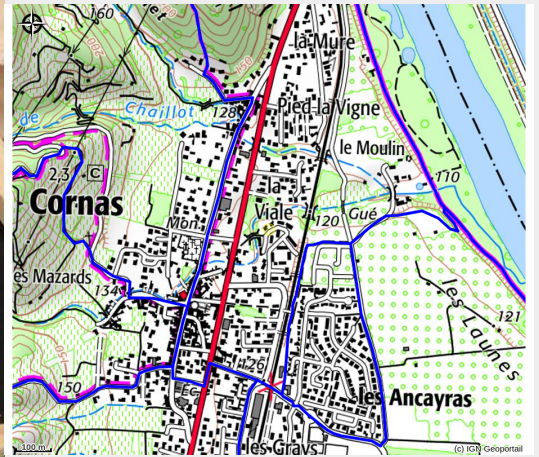

# Vins é Sens

RHONE CRUSSOL

Crédit photo : (Vins é Sens)

*Vente de vins et produits du terroir  
uniquement de Drôme - Ardèche.*

# Situation géographique