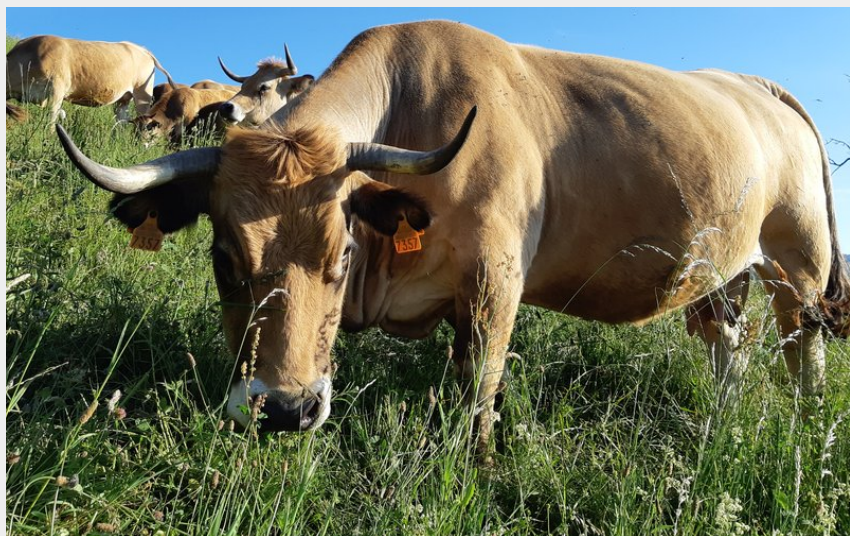

La Ferme des Griules

Rhône Crussol

Crédit photo : (Ferme des Griules)

Eleveur de vache de race Aubrac en Ardèche, Jean-Charles Baud élève ses animaux dans la tradition avec du foin et des céréales produits à la ferme. Pour une viande de qualité, tous les animaux sont élevés sans antibiotiques, sans OGM et sans ensilage.

Infos pratiques

Categorie : Producteurs

Description

Chaque mois, la ferme propose plusieurs types de colis :

=> Le Tradition : Avec un assortiment de biftecks en tranches (gîte, noix, rumsteak...), côte à l'os, Faux-Filet, rôti à braiser, rosbif, bourguignon, jarret, pot-au-feu.

=> le Family : Le braisé, le jarret et le pot-au-feu sont transformés en steak hachés, le reste du colis est identique au Tradition.

=>Le 100% steaks hachés : pur muscle, 125gr env/pièce, 8 steaks au kilo, dispo en colis de 5kg, 10kg ou en vente au kilo.