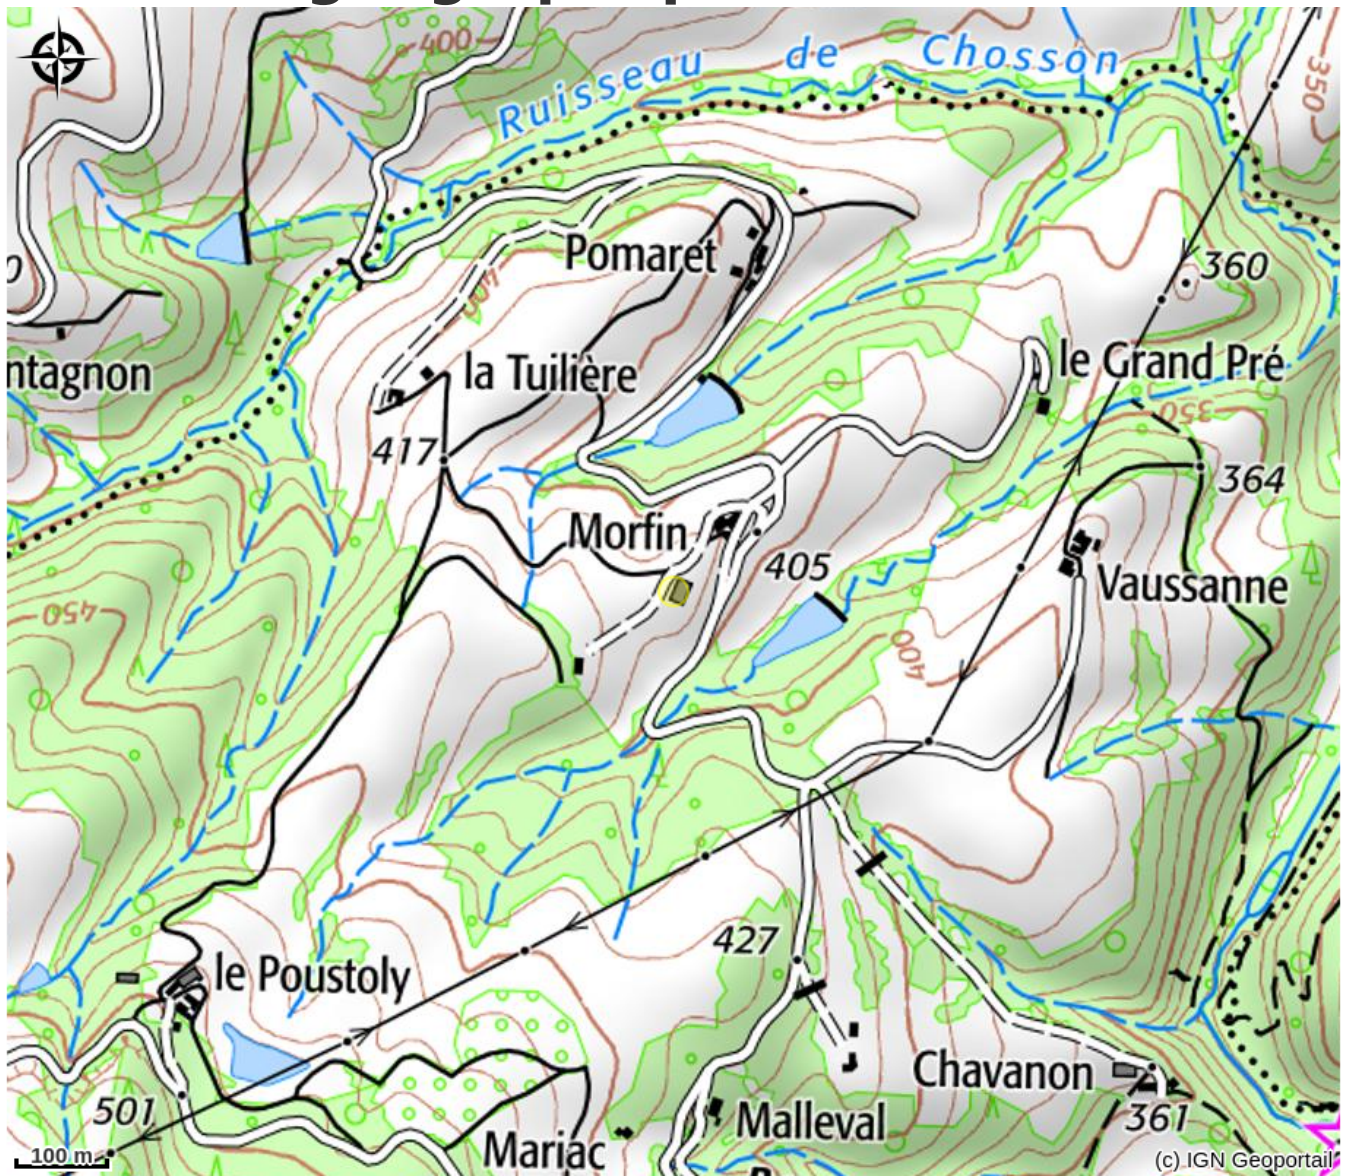

Situation géographique

Toutes les infos pratiques

Informations pratiques

Ouverture:

Du 01/01 au 31/12, tous les jours.
Réservations obligatoires par téléphone.

Tarifs:

Accès libre. Tarif valables du 01/01/24 au 31/12/24