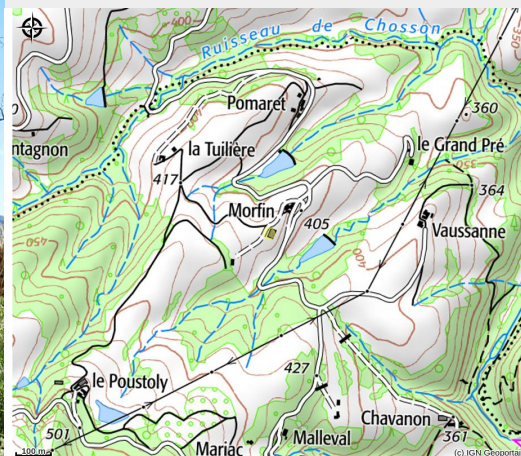

La Ferme des Griules

Rhône Crussol

Crédit photo : (Ferme des Griules)

Eleveur de vache de race Aubrac en Ardèche, Jean-Charles Baud élève ses animaux dans la tradition avec du foin et des céréales produits à la ferme. Pour une viande de qualité, tous les animaux sont élevés sans antibiotiques, sans OGM et sans ensilage.