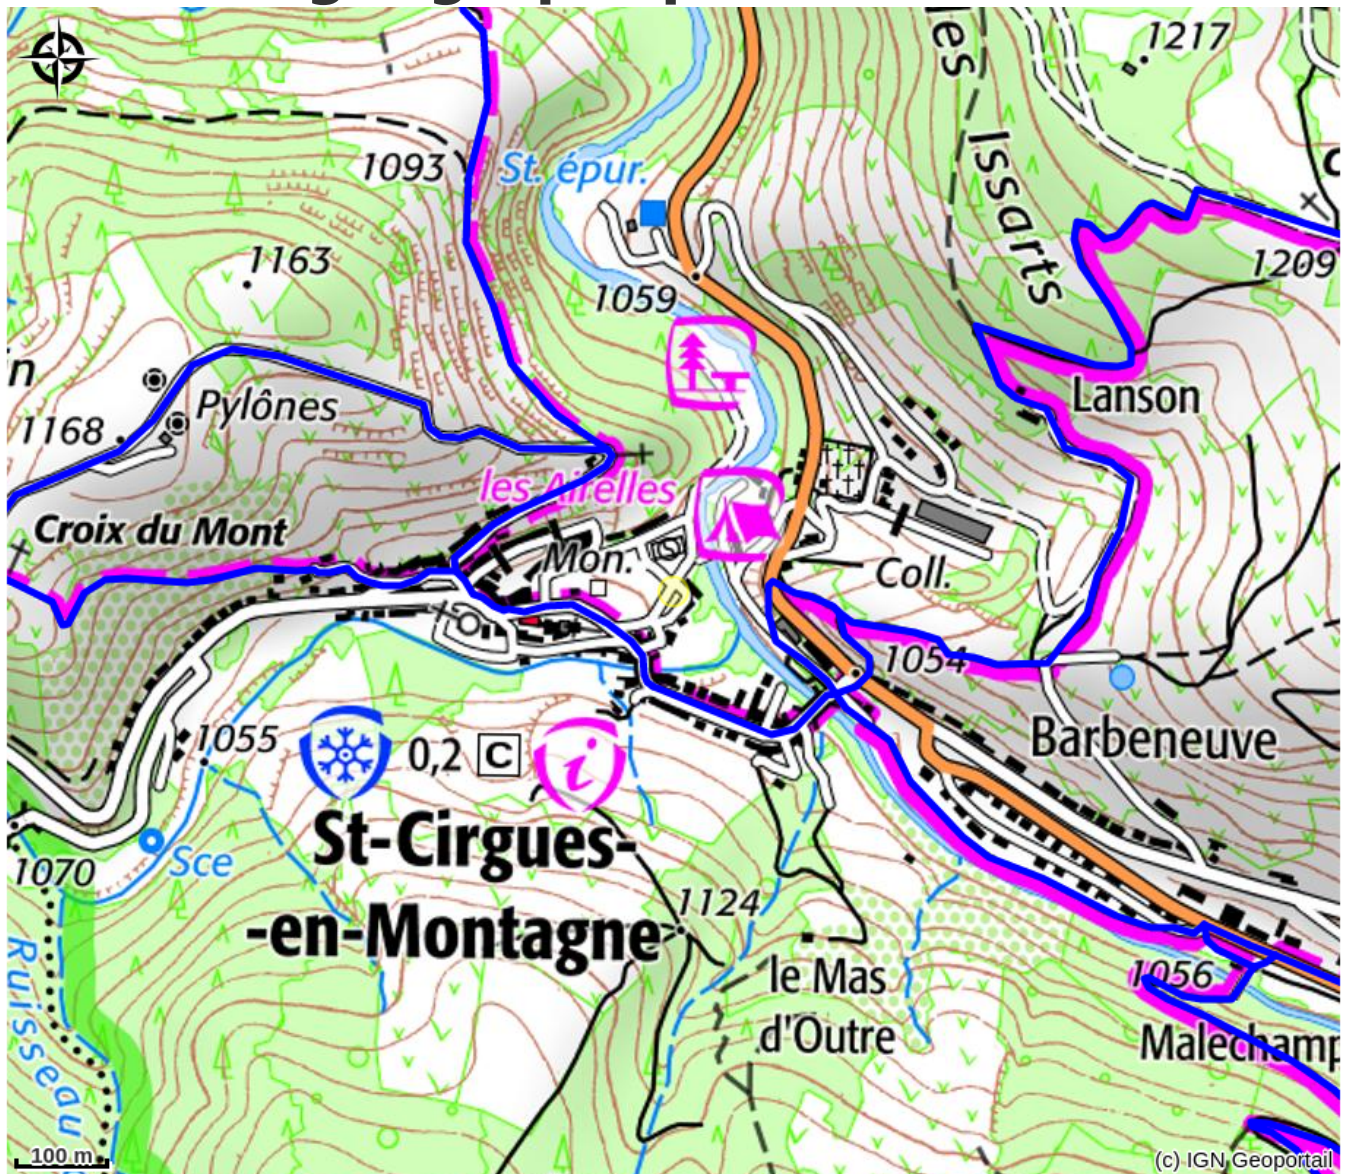

# Baignade au plan d'eau

MONTAGNE D'ARDECHE

Crédit photo : (©ARG-ADT07)

*Venez profiter du plan d'eau de Saint-Cirgues-en-Montagne non loin du camping pour vous y rafraîchir. Des aires de jeux sont présentes pour les enfants.*

## Infos pratiques

Categorie : Sites de pratique

Type de pratique : Baignade

# Situation géographique