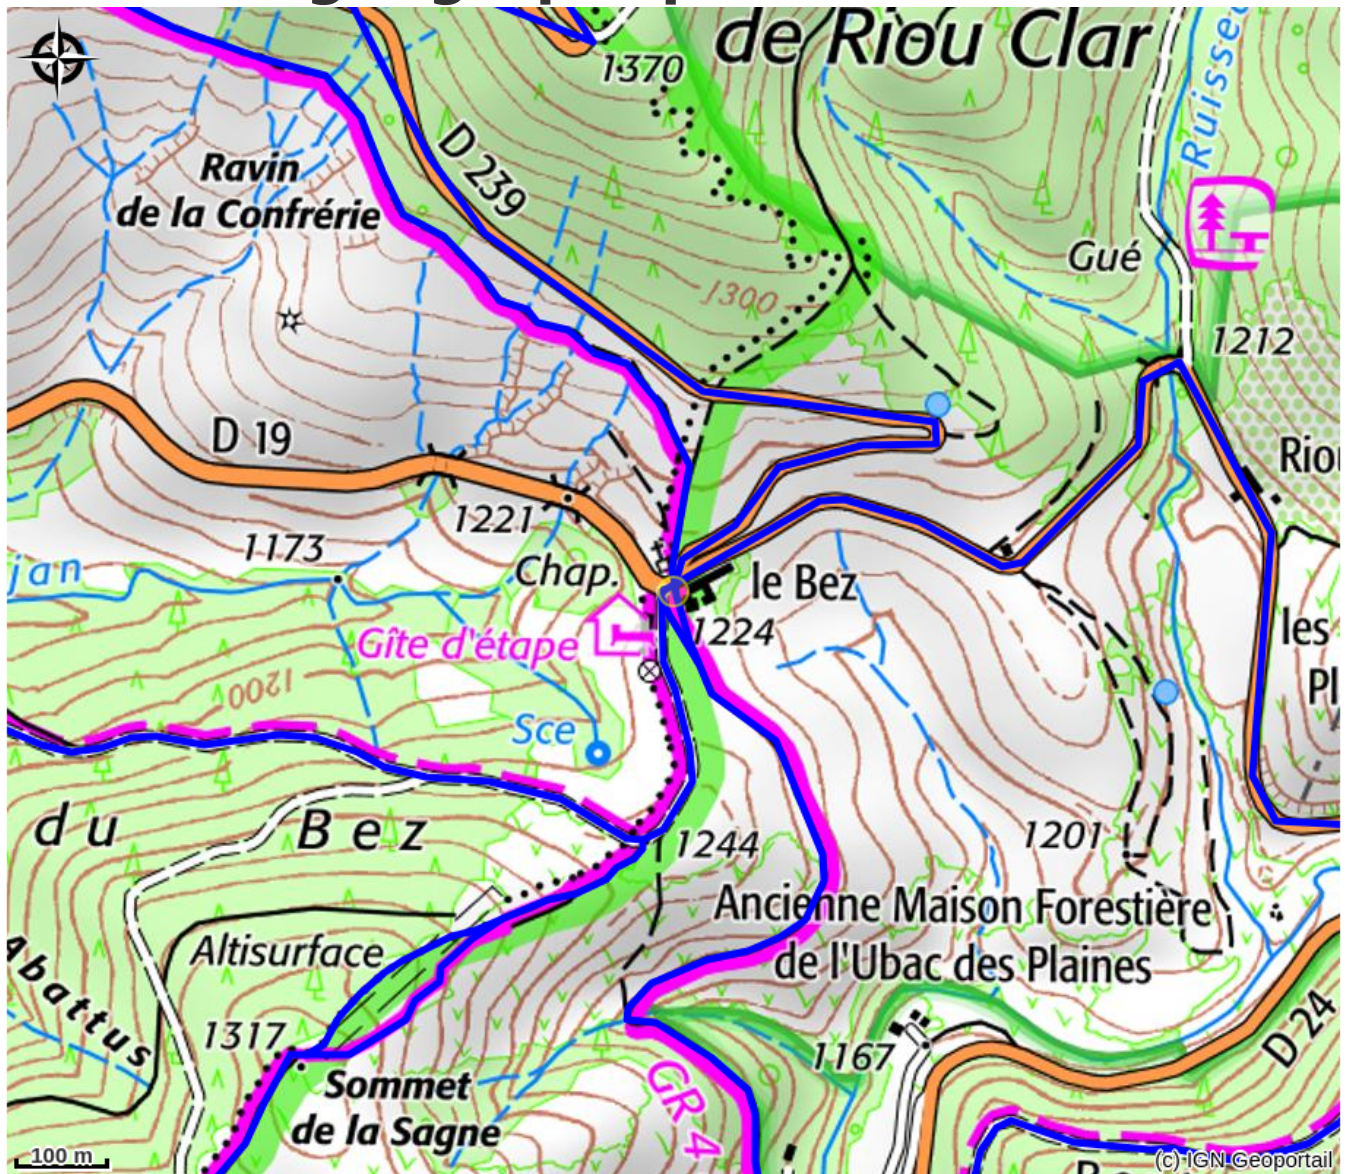

Situation géographique