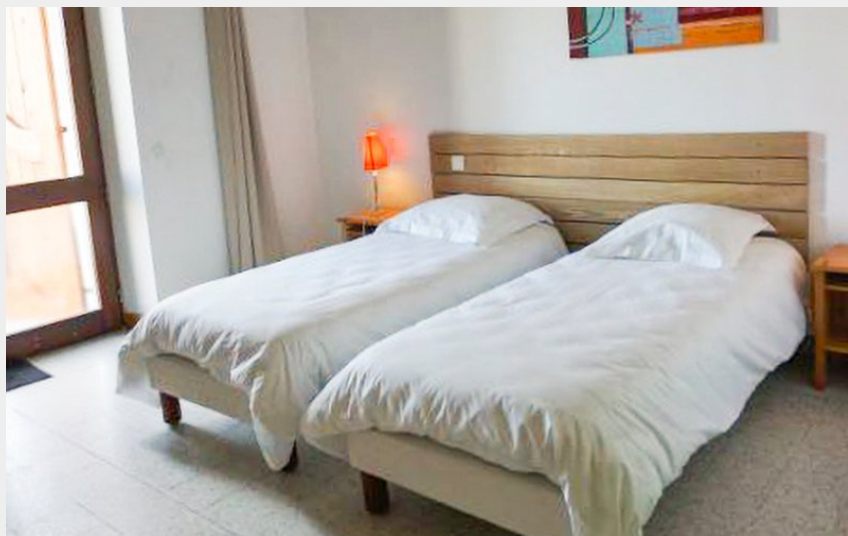

# Hôtel du Bez

MONTAGNE D'ARDECHE

Crédit photo : Hôtel du Bez

*Petit hôtel de 8 chambres confortablement installées dans une ancienne écurie rénovée où Anouk vous accueillera et Jérémie vous réglera des petits plats mitonnés. : Bistrot de Pays, Goûtez l'Ardèche et Accueil Parc.*

### Tarifs:

Chambre double : à partir de 56 €

Chambre twin : à partir de 56 €

Chambre single : à partir de 56 €

Chambre triple : à partir de 78 €

Chambre familiale : à partir de 95 €.

Tarif groupe à partir de 10 personnes.