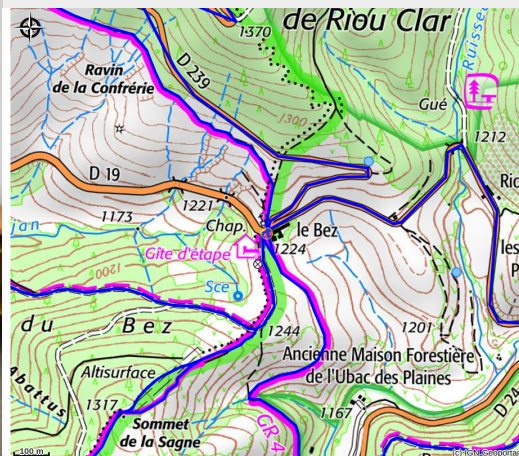

# Hôtel du Bez

MONTAGNE D'ARDECHE

Crédit photo : Hôtel du Bez

*Petit hôtel de 8 chambres confortablement installées dans une ancienne écurie rénovée où Anouk vous accueillera et Jérémie vous réglera des petits plats mitonnés. : Bistrot de Pays, Goûtez l'Ardèche et Accueil Parc.*

# Description

Mas en montagne ardéchoise comprenant une bâtisse en pierre ou est installé l'hôtel restaurant, une bâtisse indépendante ou est installé un grand gîte de groupe et une maison en pierre typiquement ardéchoise.