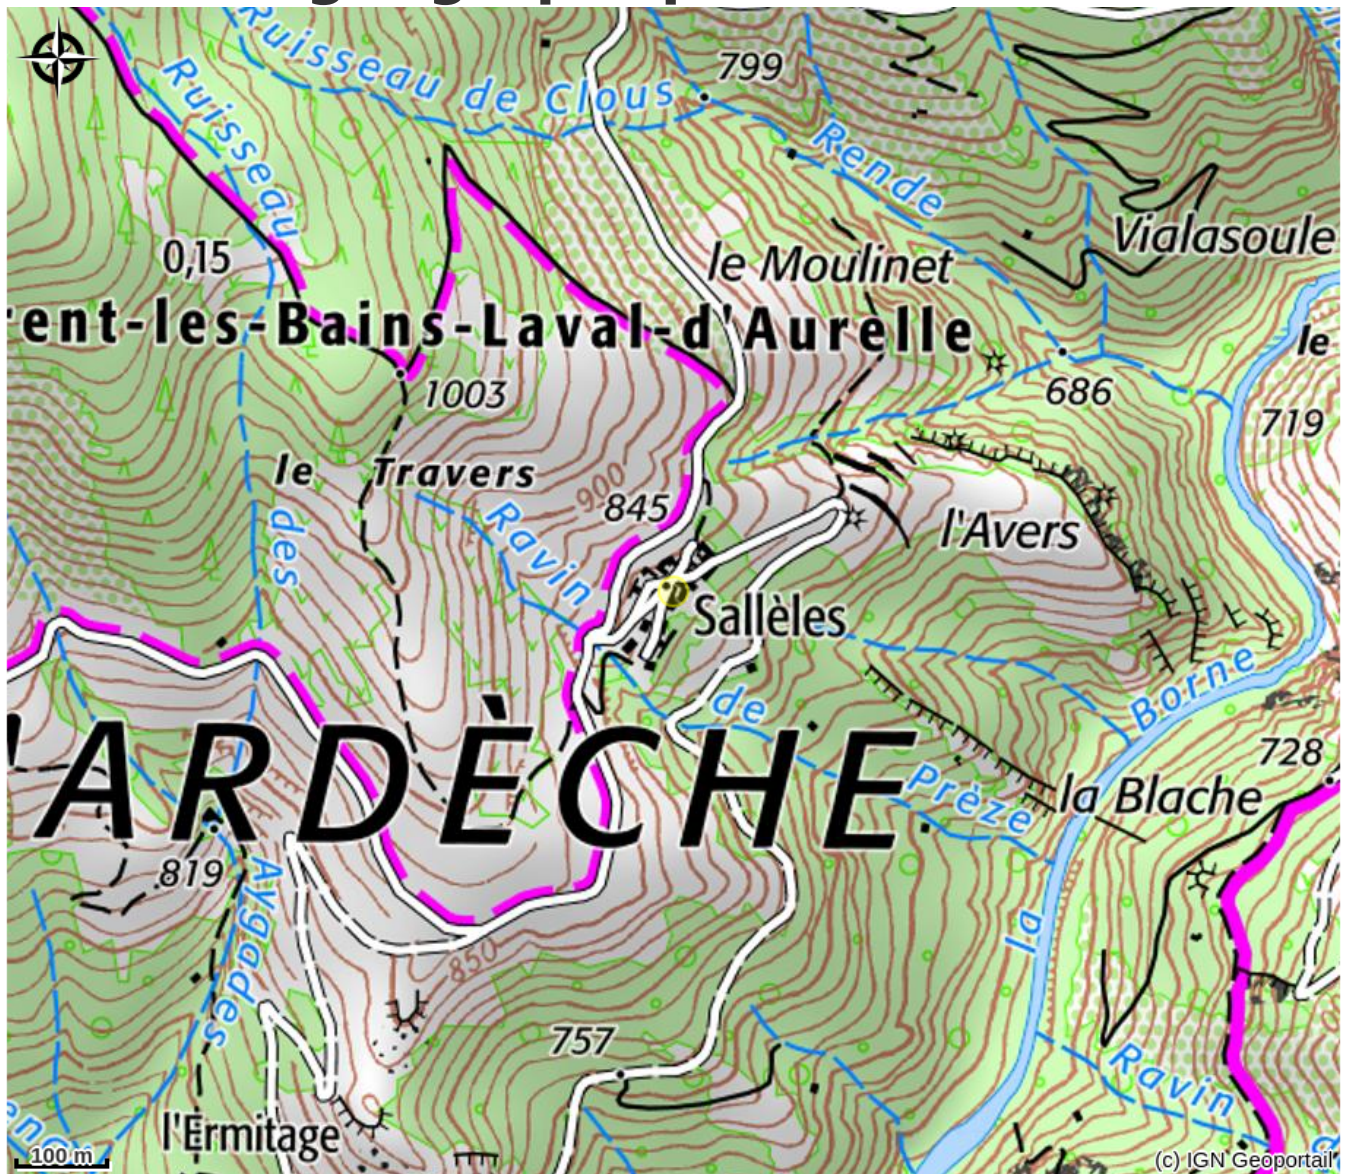

Gîte "La fougère" - Laurent Drevetton - Salelles

MONTAGNE D'ARDECHE

Un gîte confortable et cosu aménagé en matériaux écologiques, situé à 5 km de la station thermale de St-Laurent, La Fougère vous propose les lits faits à l'arrivée, le linge fourni, toutes charges comprises avec chauffage au sol.

Infos pratiques

Categorie : Hébergements

Type d'hébergement : Gîtes

Description

Marie et Laurent, les propriétaires, habitent à côté et auront plaisir à vous accueillir. Remise de 10 % sur le prix de la location pour tout séjour de 3 semaines consécutives. Le gîte comprend un séjour et son coin salon, une cuisine intégrée, une chambre avec lit 160, mezzanine avec lit simple ou double (escalier pas japonais déconseillé pour les tous petits et les PMR), salle d'eau, terrasse privée. Une buanderie commune est à votre disposition avec lave linge et sèche-linge. Linge de rechange à disposition pour les séjours longs. Abris à vélos en commun. Garage moto fermé. Parking tout proche sur la place du village. Deux gîtes peuvent être loués ensemble pour une capacité de 8 personnes avec mise à disposition une grande salle indépendante et sa cuisine équipée. Idéale pour le repos et la détente mais aussi pour les amoureux de la randonnée, du VTT et des sports nature, chemins et sentiers au départ du gîte qui vous conduiront à travers landes et forêts jusqu'à la rivière mais aussi vers de l'abbaye de Notre Dame des Neiges à proximité. Arrivée possible en train à Labastide Puylaurent à 20 mn.

Situation géographique

Toutes les infos pratiques

Informations pratiques

Ouverture:

Du 01/01 au 23/06/2023, tous les jours.

Du 01/07 au 31/12/2023, tous les jours.

Tarifs:

Du 01/01 au 12/05/2023