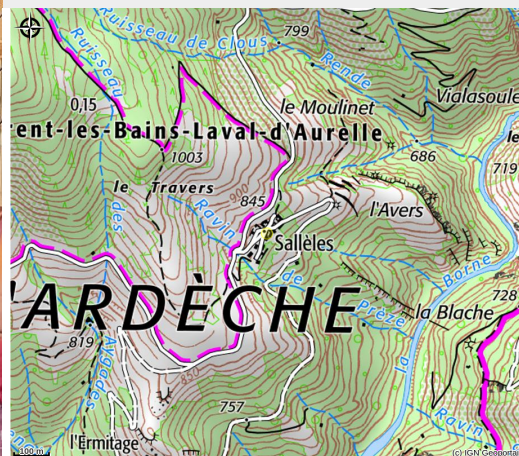

# Gîte "La fougère" - Laurent Dreveton - Salelles

MONTAGNE D'ARDECHE

*Un gîte confortable et cosu aménagé en matériaux écologiques, situé à 5 km de la station thermale de St-Laurent, La Fougère vous propose les lits faits à l'arrivée, le linge fourni, toutes charges comprises avec chauffage au sol.*

# Description

Marie et Laurent, les propriétaires, habitent à côté et auront plaisir à vous accueillir. Remise de 10 % sur le prix de la location pour tout séjour de 3 semaines consécutives. Le gîte comprend un séjour et son coin salon, une cuisine intégrée, une chambre avec lit 160, mezzanine avec lit simple ou double (escalier pas japonais déconseillé pour les tous petits et les PMR), salle d'eau, terrasse privée. Une buanderie commune est à votre disposition avec lave linge et sèche-linge. Linge de rechange à disposition pour les séjours longs. Abris à vélos en commun. Garage moto fermé. Parking tout proche sur la place du village. Deux gîtes peuvent être loués ensemble pour une capacité de 8 personnes avec mise à disposition une grande salle indépendante et sa cuisine équipée. Idéale pour le repos et la détente mais aussi pour les amoureux de la randonnée, du VTT et des sports nature, chemins et sentiers au départ du gîte qui vous conduiront à travers landes et forêts jusqu'à la rivière mais aussi vers de l'abbaye de Notre Dame des Neiges à proximité. Arrivée possible en train à Labastide Puylaurent à 20 mn.