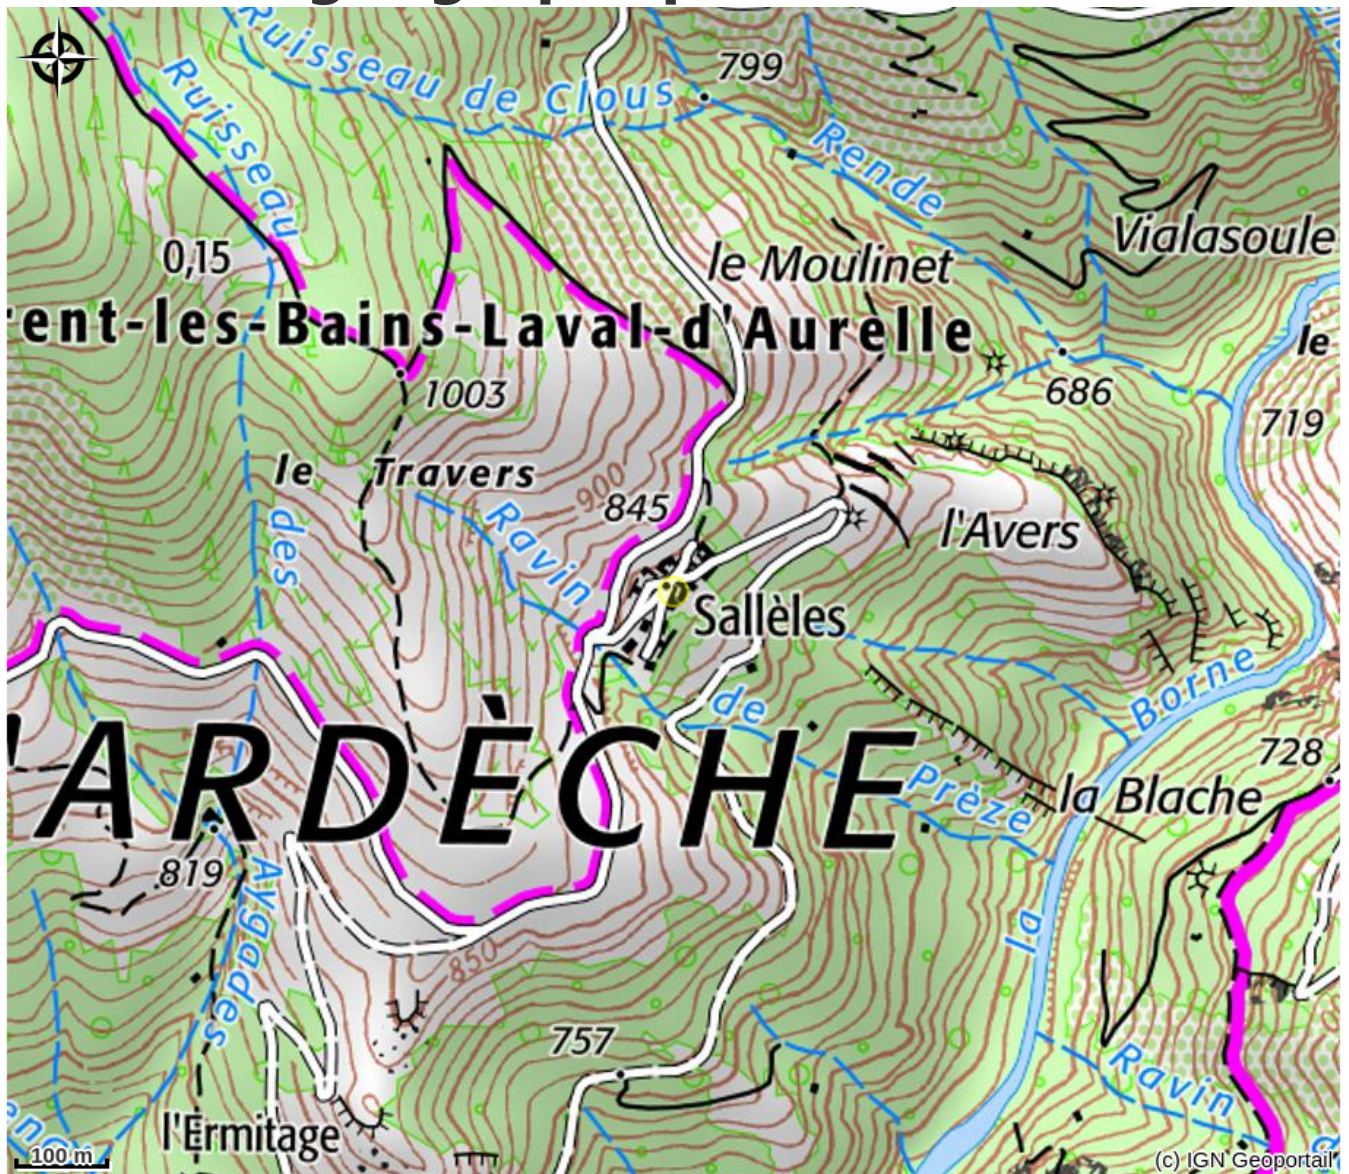

# Gîte "La fougère" - Laurent Dreveton - Salelles

MONTAGNE D'ARDECHE

*Un gîte confortable et cosu aménagé en matériaux écologiques, situé à 5 km de la station thermale de St-Laurent, La Fougère vous propose les lits faits à l'arrivée, le linge fourni, toutes charges comprises avec chauffage au sol.*

# Description

Marie et Laurent, les propriétaires, habitent à côté et auront plaisir à vous accueillir. Remise de 10 % sur le prix de la location pour tout séjour de 3 semaines consécutives. Le gîte comprend un séjour et son coin salon, une cuisine intégrée, une chambre avec lit 160, mezzanine avec lit simple ou double (escalier pas japonais déconseillé pour les tous petits et les PMR), salle d'eau, terrasse privée. Une buanderie commune est à votre disposition avec lave linge et sèche-linge. Linge de rechange à disposition pour les séjours longs. Abris à vélos en commun. Garage moto fermé. Parking tout proche sur la place du village. Deux gîtes peuvent être loués ensemble pour une capacité de 8 personnes avec mise à disposition une grande salle indépendante et sa cuisine équipée. Idéale pour le repos et la détente mais aussi pour les amoureux de la randonnée, du VTT et des sports nature, chemins et sentiers au départ du gîte qui vous conduiront à travers landes et forêts jusqu'à la rivière mais aussi vers de l'abbaye de Notre Dame des Neiges à proximité. Arrivée possible en train à Labastide Puylaurent à 20 mn.

# Situation géographique