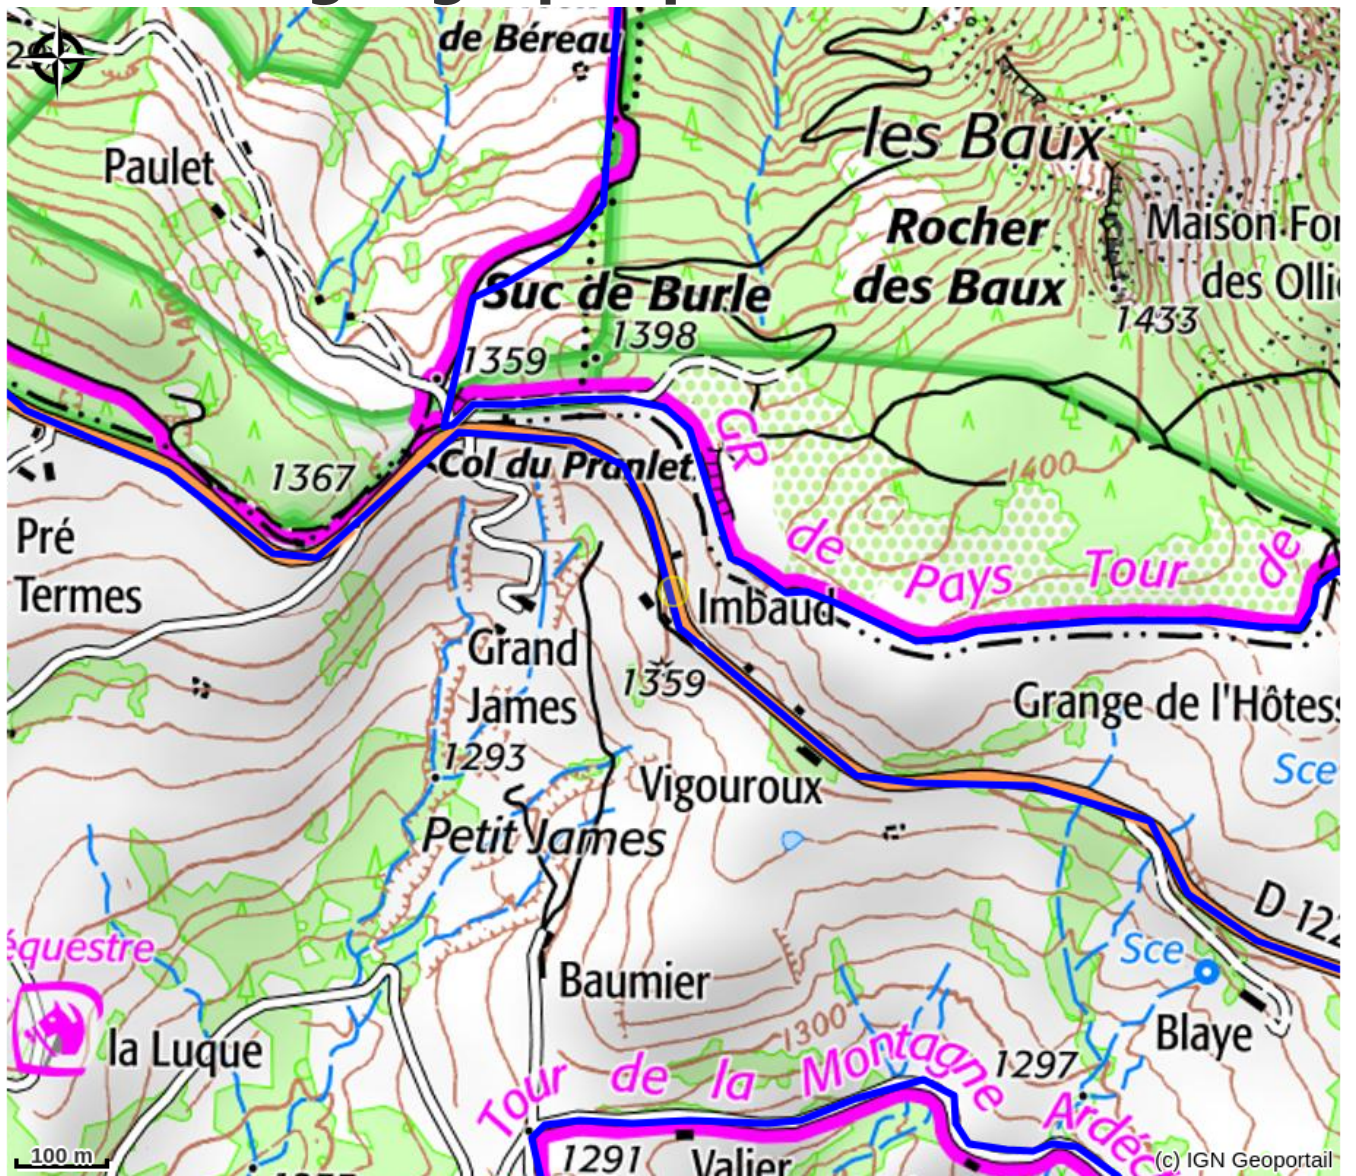

Infos pratiques

Categorie : Hébergements

Type d'hébergement : Chambres d'hôtes

Description

Vous pouvez passer du temps à la ferme ou sur notre propriété de 11 ha (chevaux, bois, prairie), avant de vous joindre à nous pour un repas en table d'hôte élaborée essentiellement avec des produits locaux. Salon datant de 1773 à disposition de nos hôtes (cheminée traditionnelle ardéchoise avec son four à pain). Nous sommes sur le GR traversant la Montagne Ardéchoise. Mont Gerbier de Jonc à 6kms. En été, promenade en ânes quand cela est possible. Supplément animaux 10€/jour.

Situation géographique

Toutes les infos pratiques

Informations pratiques

Ouverture:

Du 15/04 au 15/10/2024.

Tarifs:

Nuitée : à partir de 85 € (Petit déjeuner inclus).

Modes de paiement: