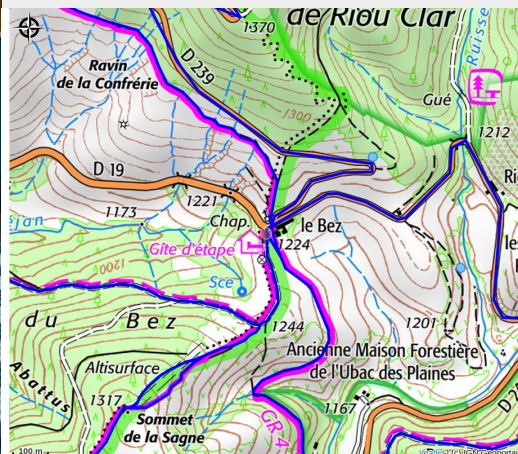

# Gîte de groupe du Bez

MONTAGNE D'ARDECHE

*Gîte de groupe confortable, pouvant accueillir jusqu'à 23 personnes, installé sur le massif du Tanargue. Lieu apprécié pour les loisirs sportifs et ses grands espaces naturels (Gorges de la Borne, rivières, GR Tour de la montagne ardéchoise).*

# Description

Dans le bâtiment situé juste en face de l'auberge , du coté atlantique, vous trouverez notre gîte de groupe.

Fort de ses 23 couchages répartis en 5 chambres pour 3, 4,5 ou 8 personnes. Vous pourrez ainsi réunir votre famille ou bien vos amis, pour célébrer un événement ou simplement venir profiter de nos belles montagnes. Le gîte est équipé de façon simple mais fonctionnel.