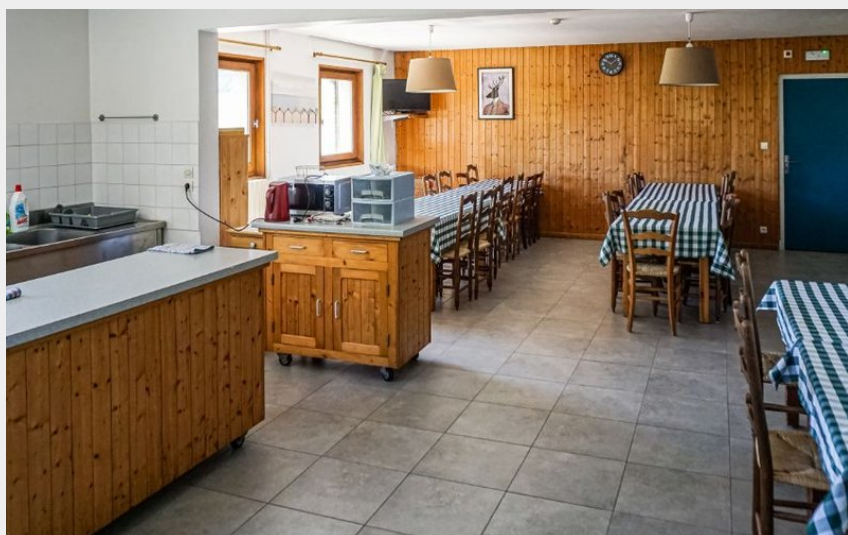

# Gîte de groupe du Bez

MONTAGNE D'ARDECHE

*Gîte de groupe confortable, pouvant accueillir jusqu'à 23 personnes, installé sur le massif du Tanargue. Lieu apprécié pour les loisirs sportifs et ses grands espaces naturels (Gorges de la Borne, rivières, GR Tour de la montagne ardéchoise).*

# Description

Dans le bâtiment situé juste en face de l'auberge , du coté atlantique, vous trouverez notre gîte de groupe.

Fort de ses 23 couchages répartis en 5 chambres pour 3, 4,5 ou 8 personnes. Vous pourrez ainsi réunir votre famille ou bien vos amis, pour célébrer un événement ou simplement venir profiter de nos belles montagnes. Le gîte est équipé de façon simple mais fonctionnel.