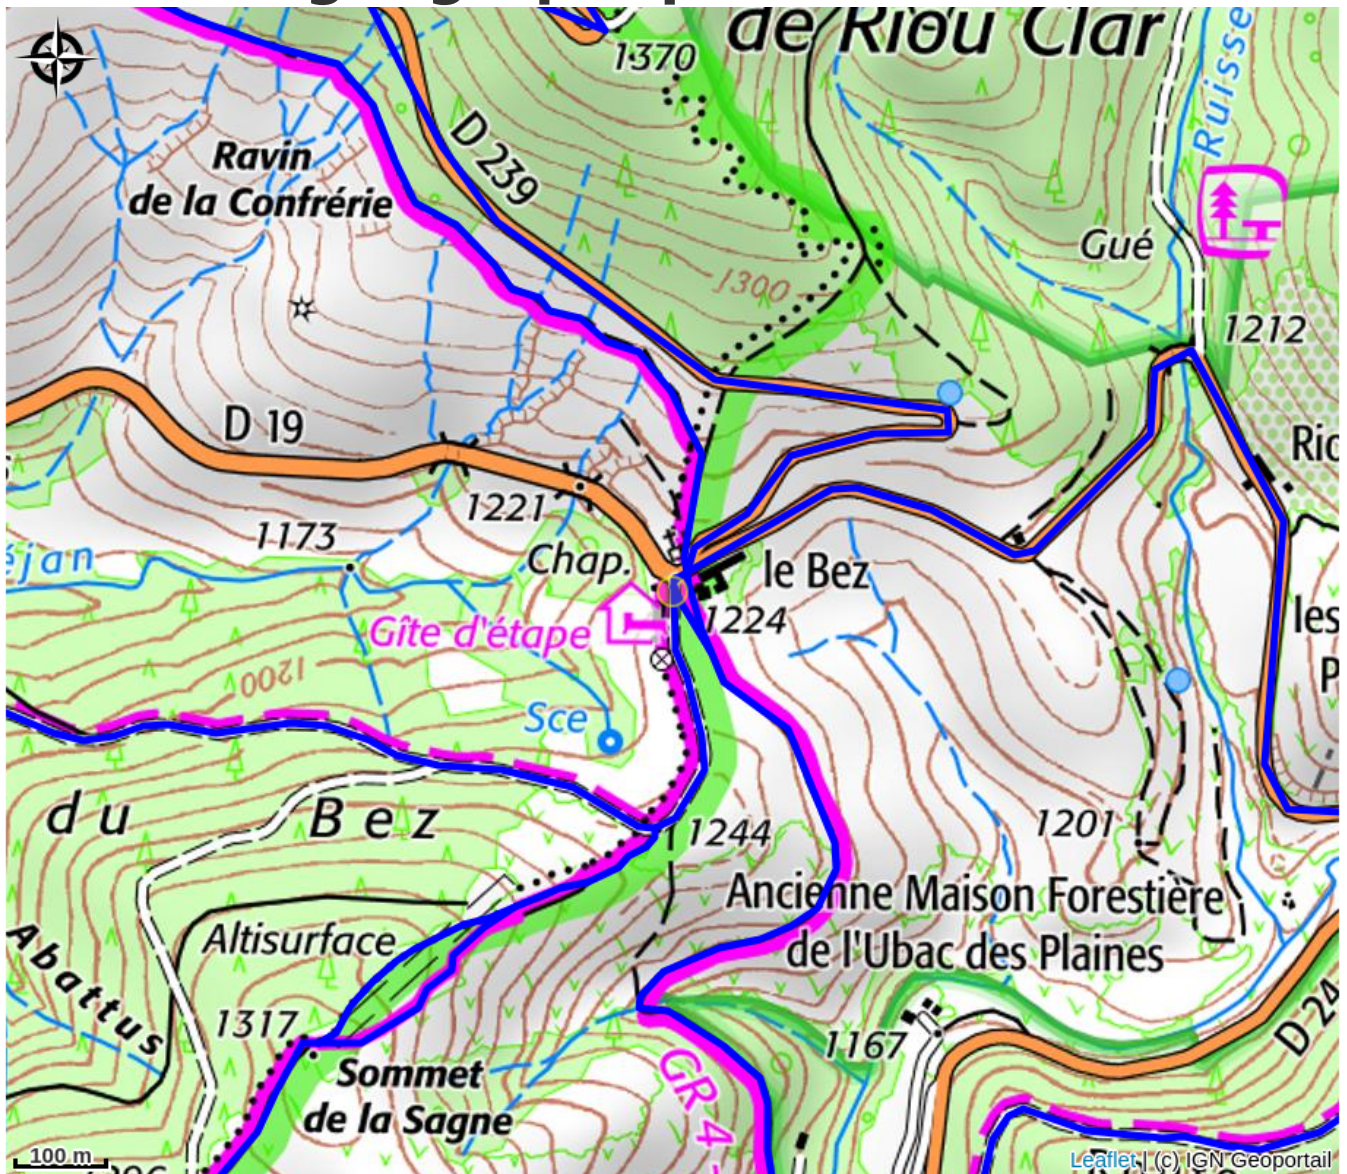

# Gîte de groupe du Bez

MONTAGNE D'ARDECHE

*Gîte de groupe confortable, pouvant accueillir jusqu'à 23 personnes, installé sur le massif du Tanargue. Lieu apprécié pour les loisirs sportifs et ses grands espaces naturels (Gorges de la Borne, rivières, GR Tour de la montagne ardéchoise).*

# Description

Dans le bâtiment situé juste en face de l'auberge , du coté atlantique, vous trouverez notre gîte de groupe.

Fort de ses 23 couchages répartis en 5 chambres pour 3, 4,5 ou 8 personnes. Vous pourrez ainsi réunir votre famille ou bien vos amis, pour célébrer un événement ou simplement venir profiter de nos belles montagnes. Le gîte est équipé de façon simple mais fonctionnel.

# Situation géographique