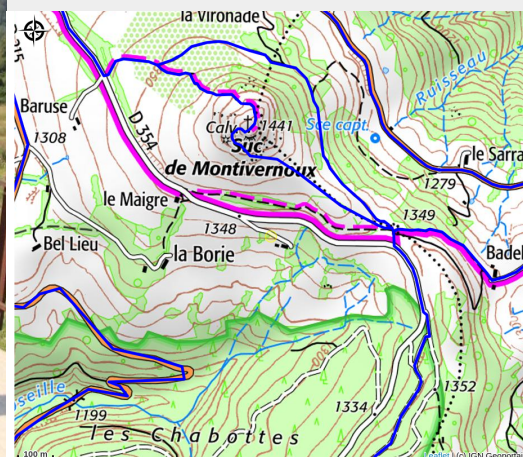

# Gîte la Petite Borie

MONTAGNE D'ARDECHE

Crédit photo : Terrasse avec superbe vue sur les monts (Gîtes de France)

*Nous vous accueillons à La Petite Borie. Gîte et chambres d'hôtes, situés à 1330 mètres d'altitude, à 1km de Lachamp Raphaël. Au cœur du Parc des Monts d'Ardèche. Nous sommes à 10 minutes du Mont Gerbier de Jonc (source de la Loire).*

# Description

Gîte situé à 15mins du lac de St Martial pour la baignade. Tout proche Cascade du Ray-Pic, musée Jean Ferrat, nombreux sites touristiques...

L'hiver, départ de ski de fond et raquettes au dessus de la maison. Environnement naturel idéal pour la rando ou le vélo. Plusieurs sites d'escalade à proximité.