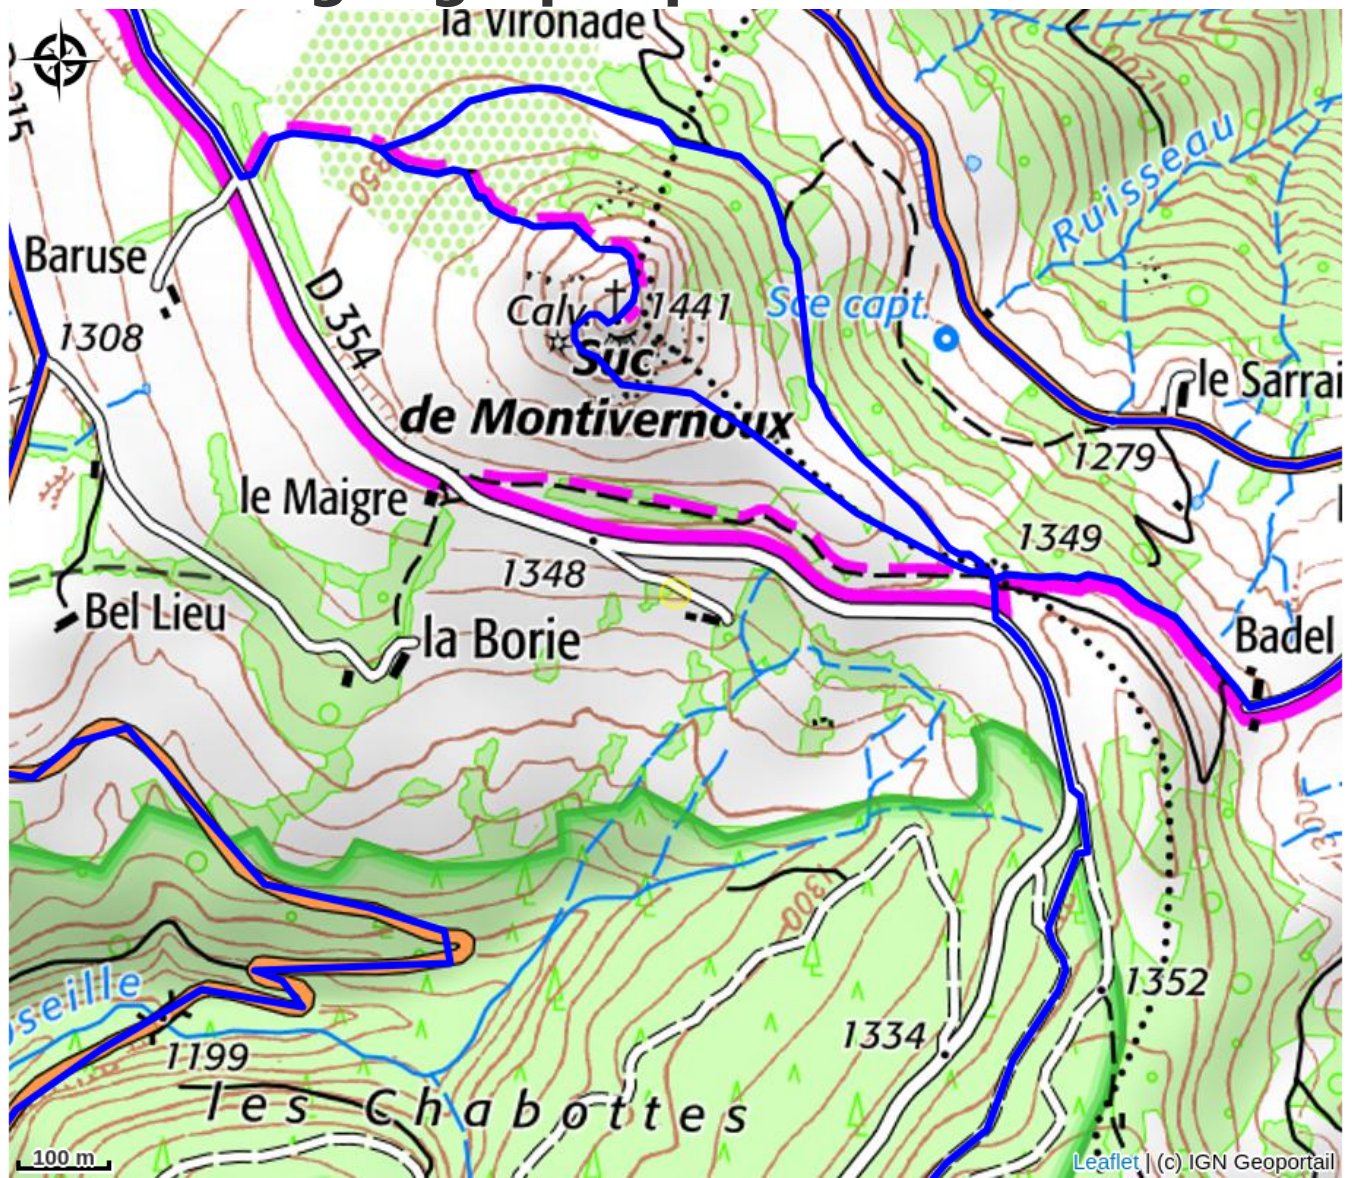

# Gîte la Petite Borie

MONTAGNE D'ARDECHE

Crédit photo : Terrasse avec superbe vue sur les monts (Gîtes de France)

*Nous vous accueillons à La Petite Borie. Gîte et chambres d'hôtes, situés à 1330 mètres d'altitude, à 1km de Lachamp Raphaël. Au cœur du Parc des Monts d'Ardèche. Nous sommes à 10 minutes du Mont Gerbier de Jonc (source de la Loire).*

# Description

Gîte situé à 15mins du lac de St Martial pour la baignade. Tout proche Cascade du Ray-Pic, musée Jean Ferrat, nombreux sites touristiques...

L'hiver, départ de ski de fond et raquettes au dessus de la maison. Environnement naturel idéal pour la rando ou le vélo. Plusieurs sites d'escalade à proximité.

# Situation géographique