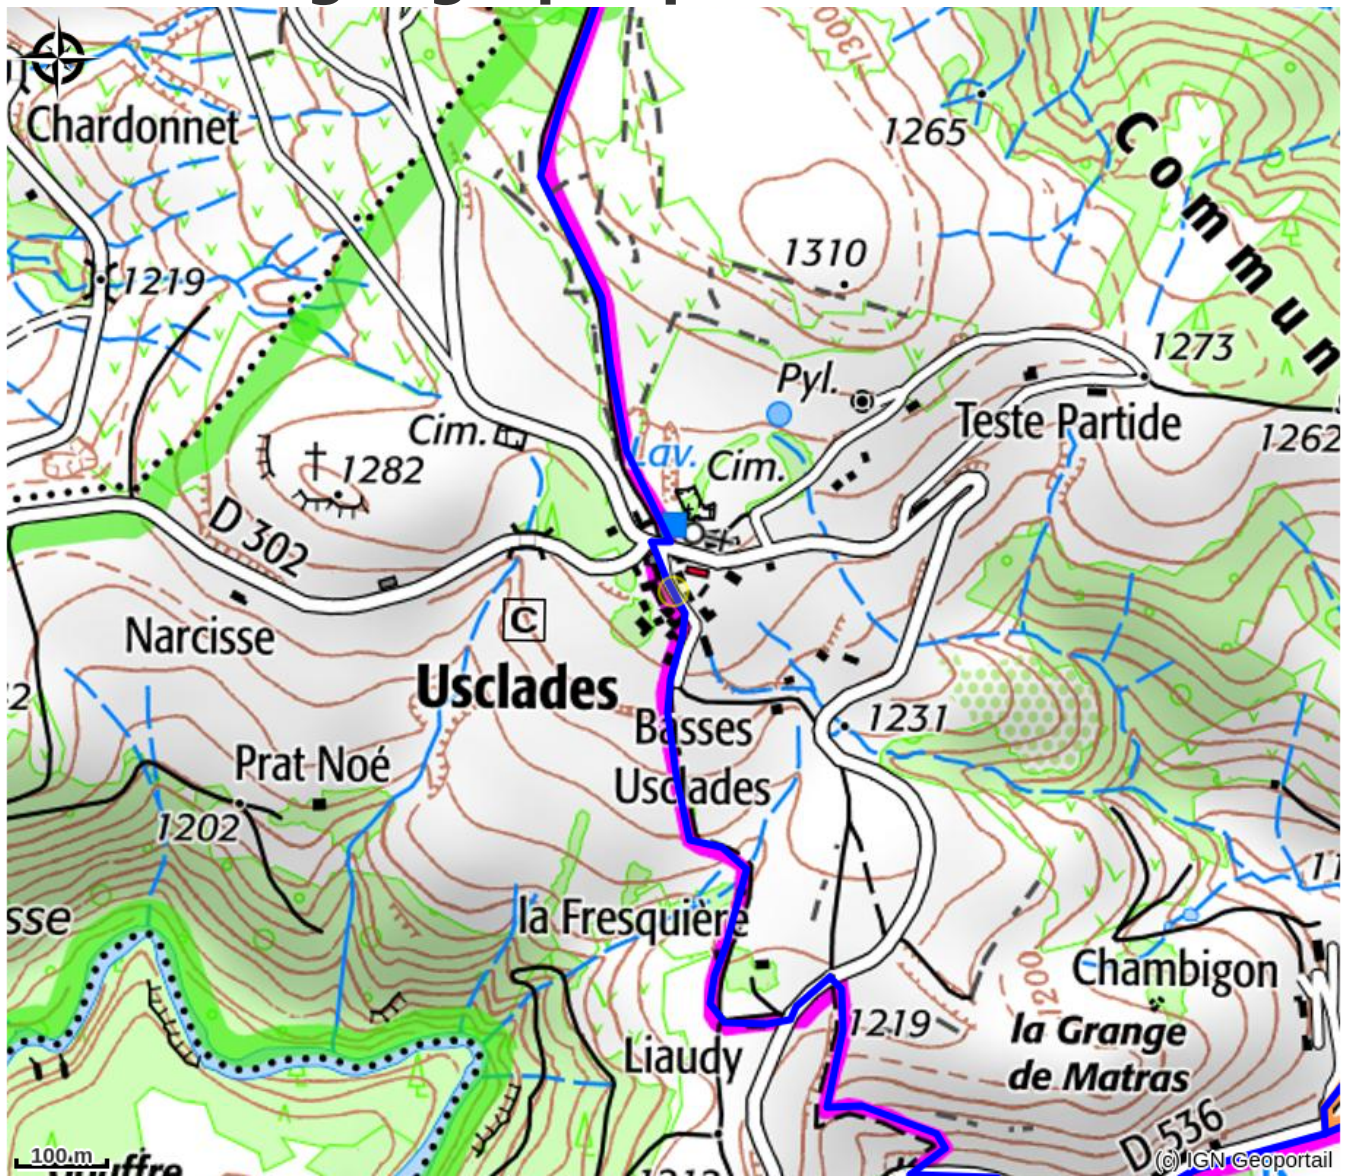

Situation géographique