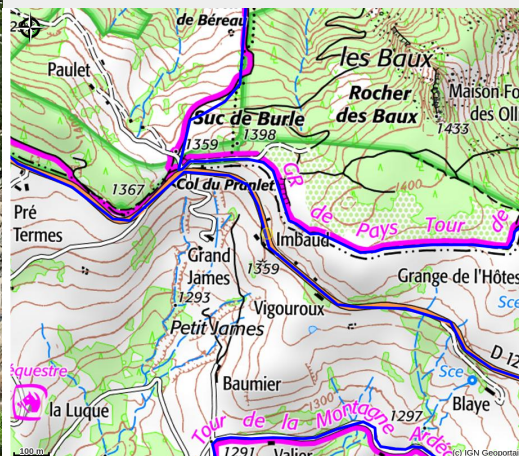

Gîte de groupe Ciel d'Ardèche

MONTAGNE D'ARDECHE

Gîte spacieux doté de 5 chambres aménagées pour 15 personnes maximum, avec chacune salle d'eau et WC. Idéal pour sportifs (randonneurs, motards et cavaliers), fêtes de famille et séminaires. Gîte en autonomie avec cuisine équipée.

Infos pratiques

Categorie : Hébergements

Type d'hébergement : Gîtes d'étapes

Description

Venez vous ressourcer sous les belles étoiles du "Ciel d'Ardèche". Vous pouvez passer du temps à la ferme ou sur notre propriété de 11 ha (chevaux, bois, prairie). Nous sommes sur le GR traversant la Montagne Ardéchoise. Mont Gerbier de Jonc à 6kms. En été, promenade en ânes quand cela est possible. Supplément animaux: 10€/jour.