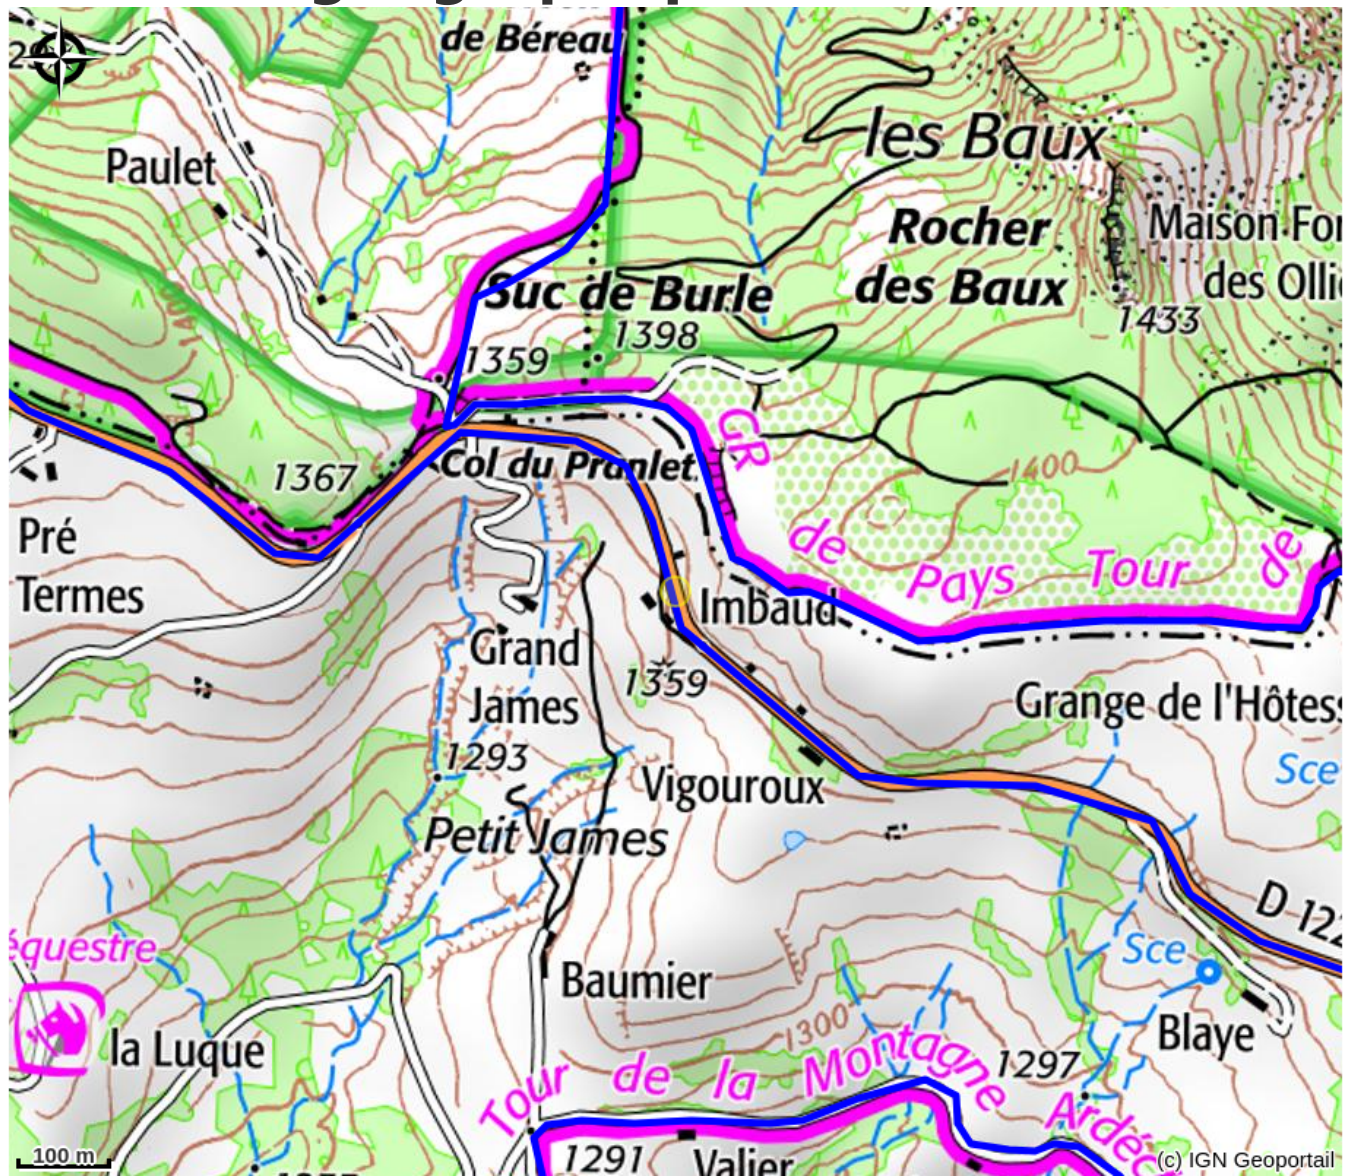

Gîte de groupe Ciel d'Ardèche

MONTAGNE D'ARDECHE

Gîte spacieux doté de 5 chambres aménagées pour 15 personnes maximum, avec chacune salle d'eau et WC. Idéal pour sportifs (randonneurs, motards et cavaliers), fêtes de famille et séminaires. Gîte en autonomie avec cuisine équipée.

Infos pratiques

Categorie : Hébergements

Type d'hébergement : Gîtes d'étapes

Description

Venez vous ressourcer sous les belles étoiles du "Ciel d'Ardèche". Vous pouvez passer du temps à la ferme ou sur notre propriété de 11 ha (chevaux, bois, prairie). Nous sommes sur le GR traversant la Montagne Ardéchoise. Mont Gerbier de Jonc à 6kms. En été, promenade en ânes quand cela est possible. Supplément animaux: 10€/jour.

Situation géographique

Toutes les infos pratiques

Informations pratiques

Ouverture:

Du 15/10 au 31/12/2024, tous les jours.

Capacité totale:

15

Tarifs: