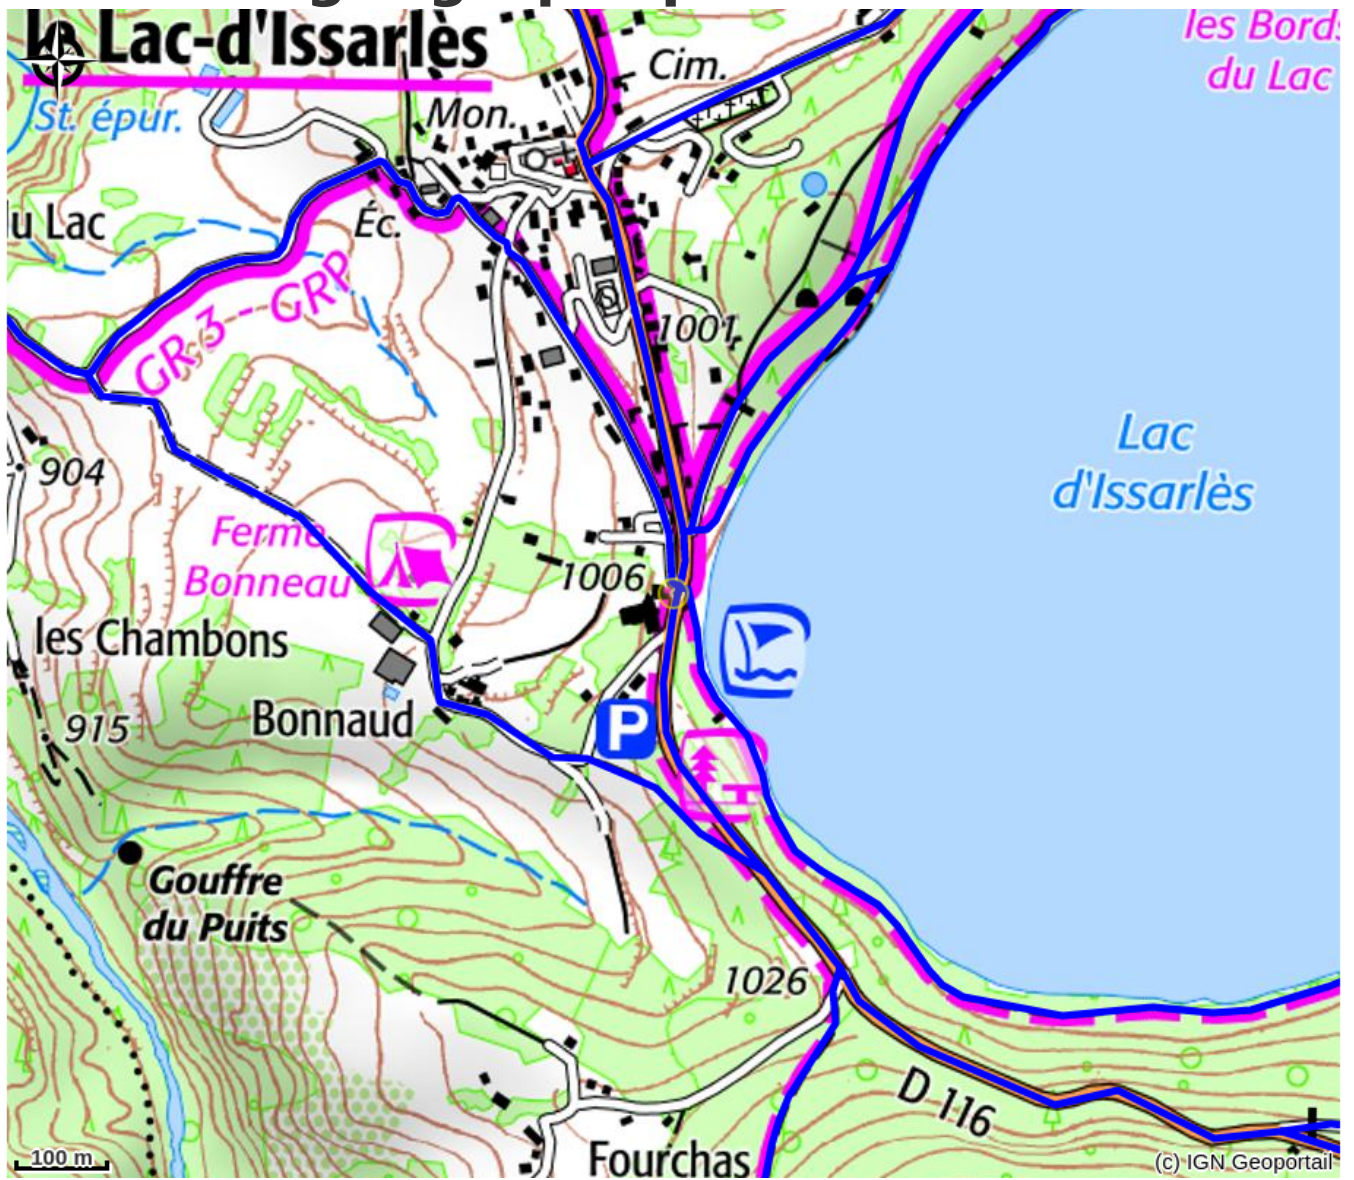

Restaurant Le Volcan

MONTAGNE D'ARDECHE

Infos pratiques

Categorie : Restaurants

Situation géographique

Toutes les infos pratiques

Informations pratiques

Tarifs:

Non communiqués

Fiche mise à jour par Office de Tourisme Montagne d'Ardèche le 06/03/2023

Contact

Le village

07470 Le Lac-d'Issarlès

Tél. 04 66 46 09 15