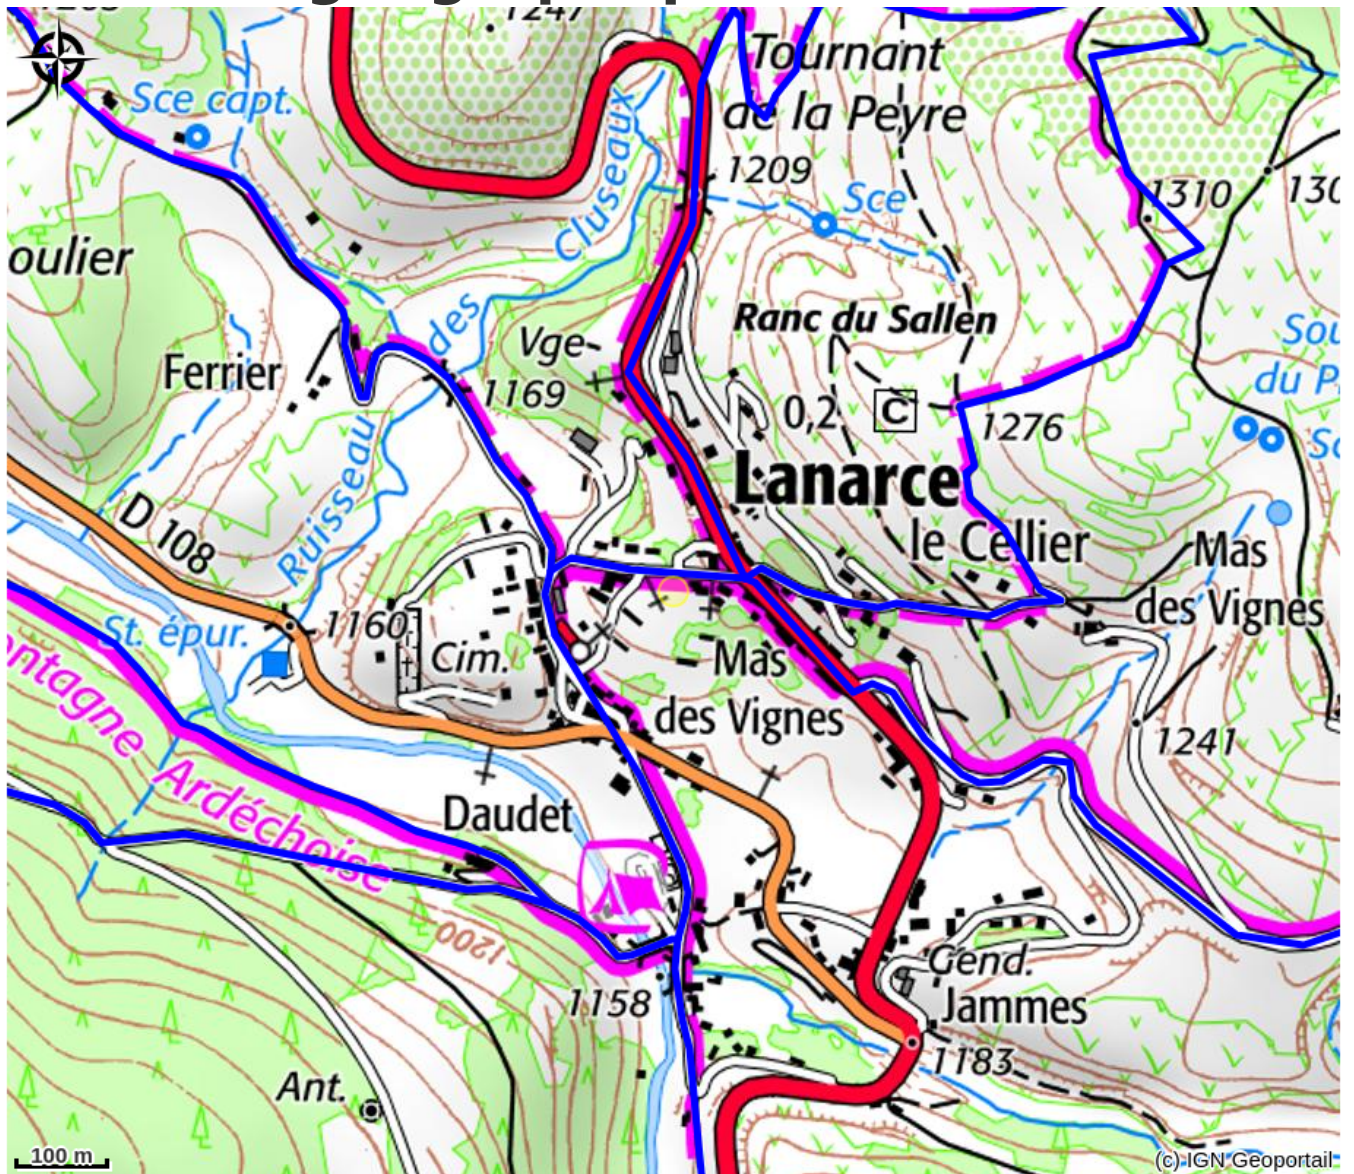

Crêperie La Clef des Champs

MONTAGNE D'ARDECHE

La Crêperie La Clef des Champs travaille avec des produits issus de cette montagne, c'est un peu d'Ardèche que nous servons dans votre assiette...le temps d'un repas, d'un goûter ou d'une pause café, tout au long de la journée.

Infos pratiques

Categorie : Restaurants

Description

Dans un cadre Campagne/Montagne, c'est aussi des livres, des jeux, des objets qui vous parlent nature, une balade ardéchoise en lecture et en images.

Situation géographique