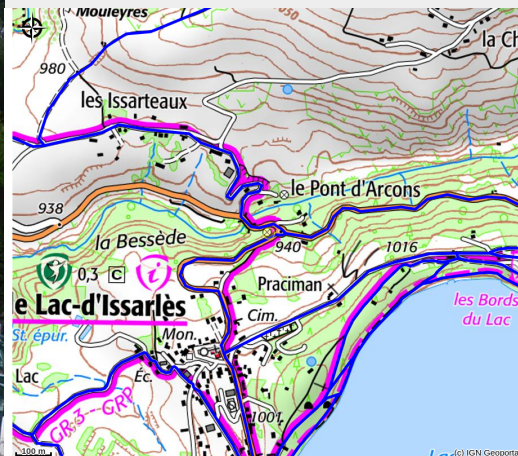

Restaurant Ranchon

MONTAGNE D'ARDECHE

Infos pratiques

Categorie : Restaurants

Situation géographique

Toutes les infos pratiques

Informations pratiques

Fiche mise à jour par Office de Tourisme Montagne d'Ardèche le 04/10/2021