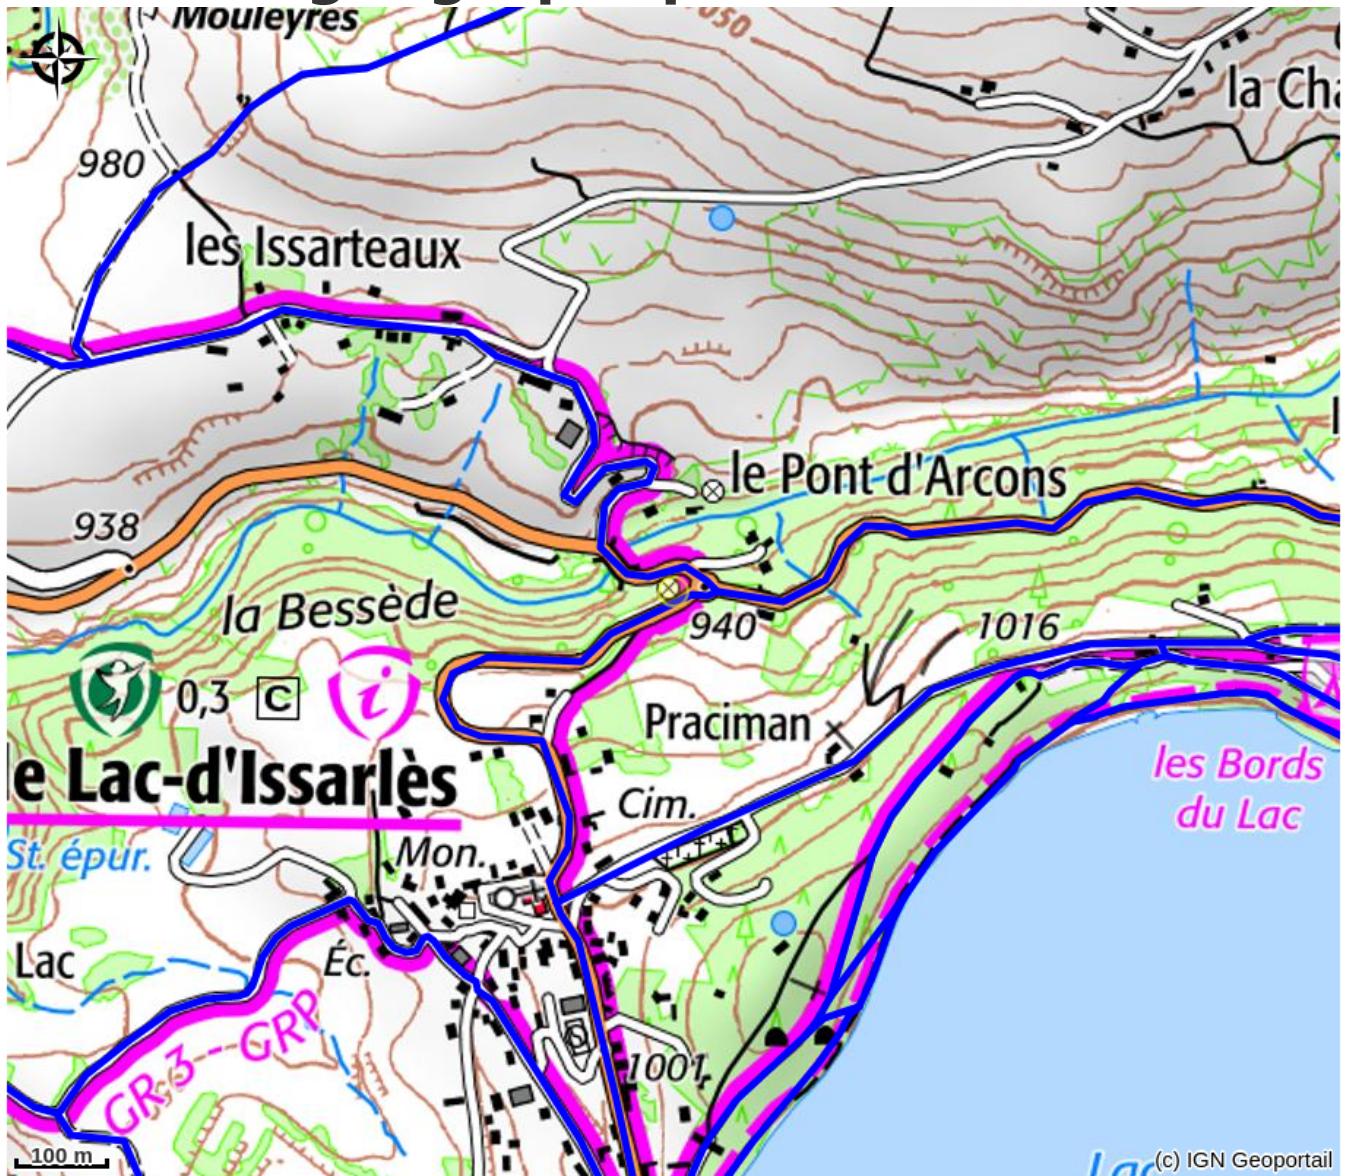

Restaurant Ranchon

MONTAGNE D'ARDECHE

Infos pratiques

Categorie : Restaurants

Situation géographique

Toutes les infos pratiques

Informations pratiques

Fiche mise à jour par Office de Tourisme Montagne d'Ardèche le 04/10/2021