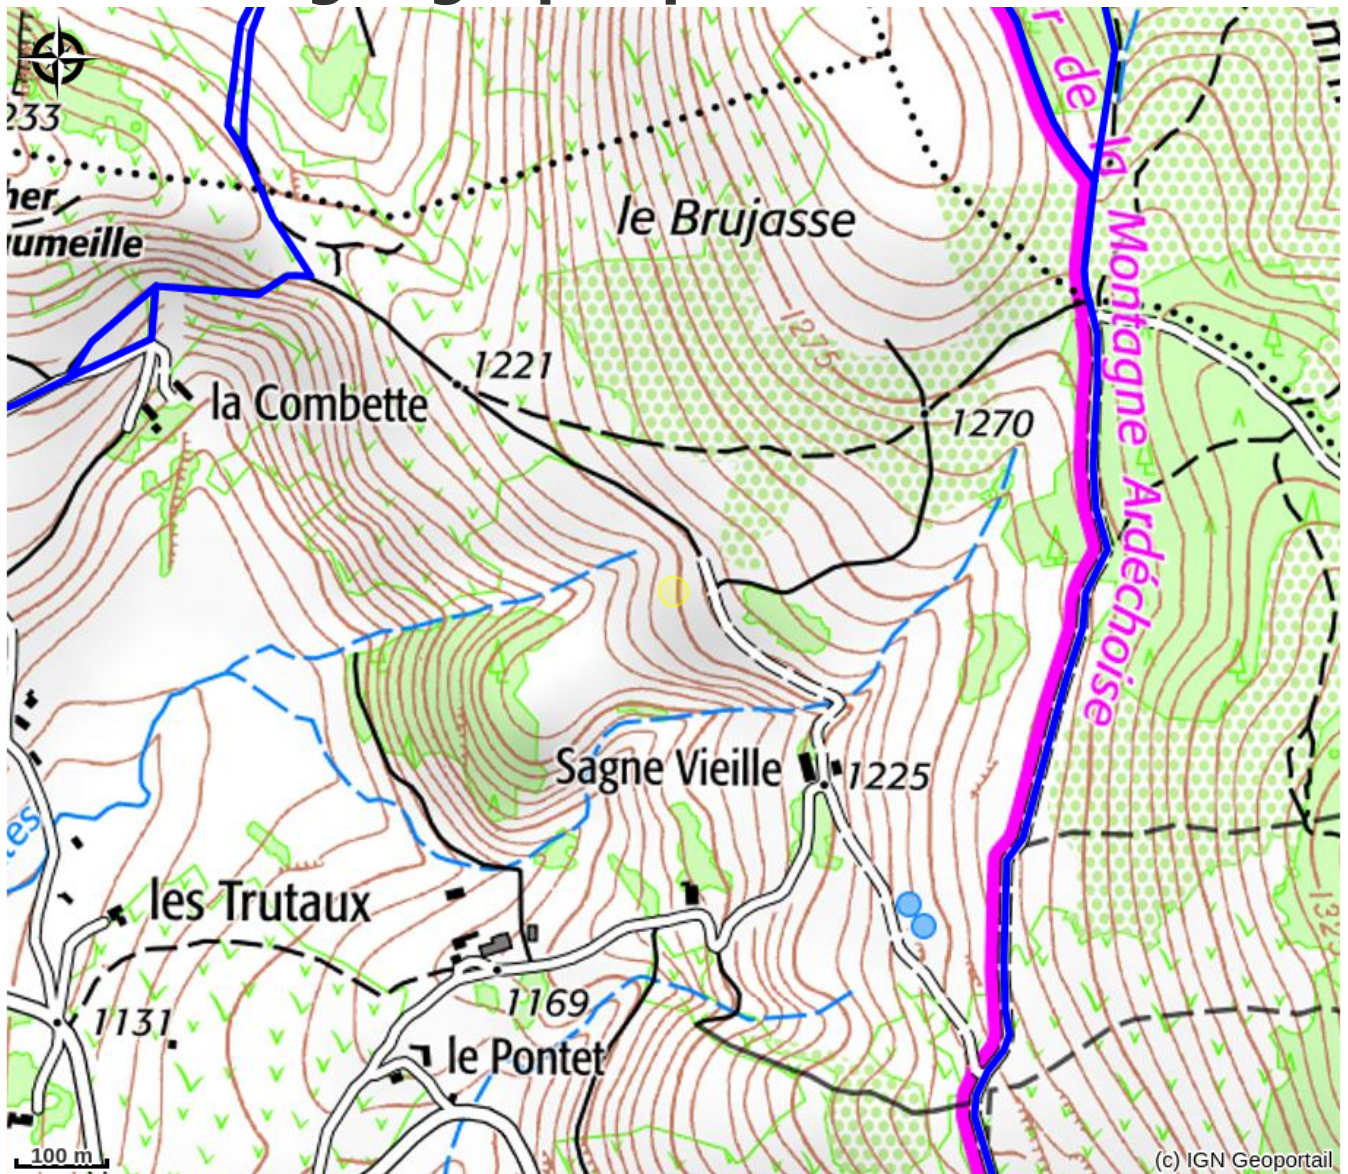

# Ferme de Sagne Vieille

MONTAGNE D'ARDECHE

Crédit photo : (Mathieu Dupont)

*Béatrice vous accueille dans sa ferme.  
Vente de fromages de chèvres sur place.  
Vous rencontrerez également 5  
magnifiques pans, ainsi que des animaux  
de la ferme. Visite de la ferme sur  
réservation.*

# Situation géographique