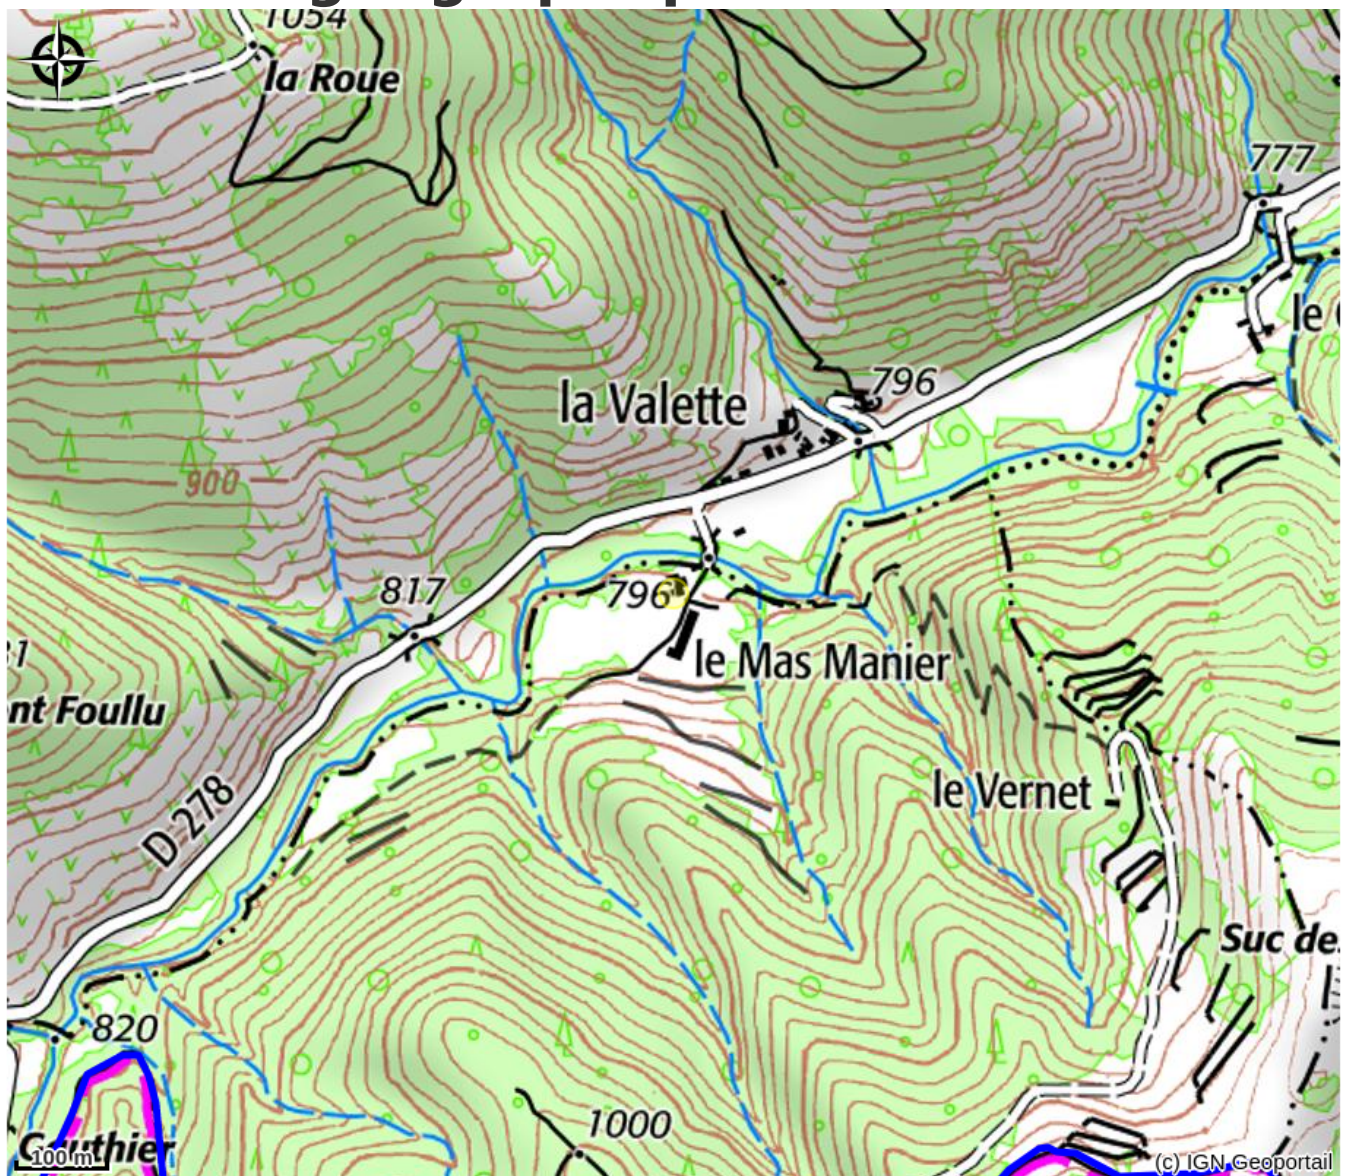

Cécile Mattenet

MONTAGNE D'ARDECHE

Productrice fermière en Appellation d'Origine Protégée Picodon

Infos pratiques

Categorie : Producteurs

Situation géographique

Toutes les infos pratiques

Informations pratiques

Fiche mise à jour par Office de Tourisme Montagne d'Ardèche le 14/04/2022

Contact

Le Mas Manier
07310 La Rochette
Tél. 04 75 30 61 74
ccc.harroue@free.fr