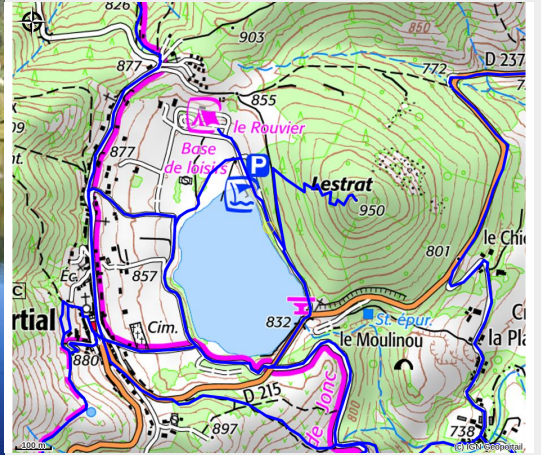

Aire de Jeux

MONTAGNE D'ARDECHE

Crédit photo : (Yves François)

Voici le lieu idéal pour la baignade, les jeux aquatiques et tours de pédalo, la pétanque, ou encore la pêche, une balade au suc de Lestrat, une randonnée des "Chemins Oubliés" à pied ou à VTT. Sur place : tables de pique-nique, aire de jeux et barbecue.

Infos pratiques

Categorie : Loisirs

Situation géographique

Toutes les infos pratiques

Informations pratiques

Ouverture:

Toute l'année.

Tarifs: