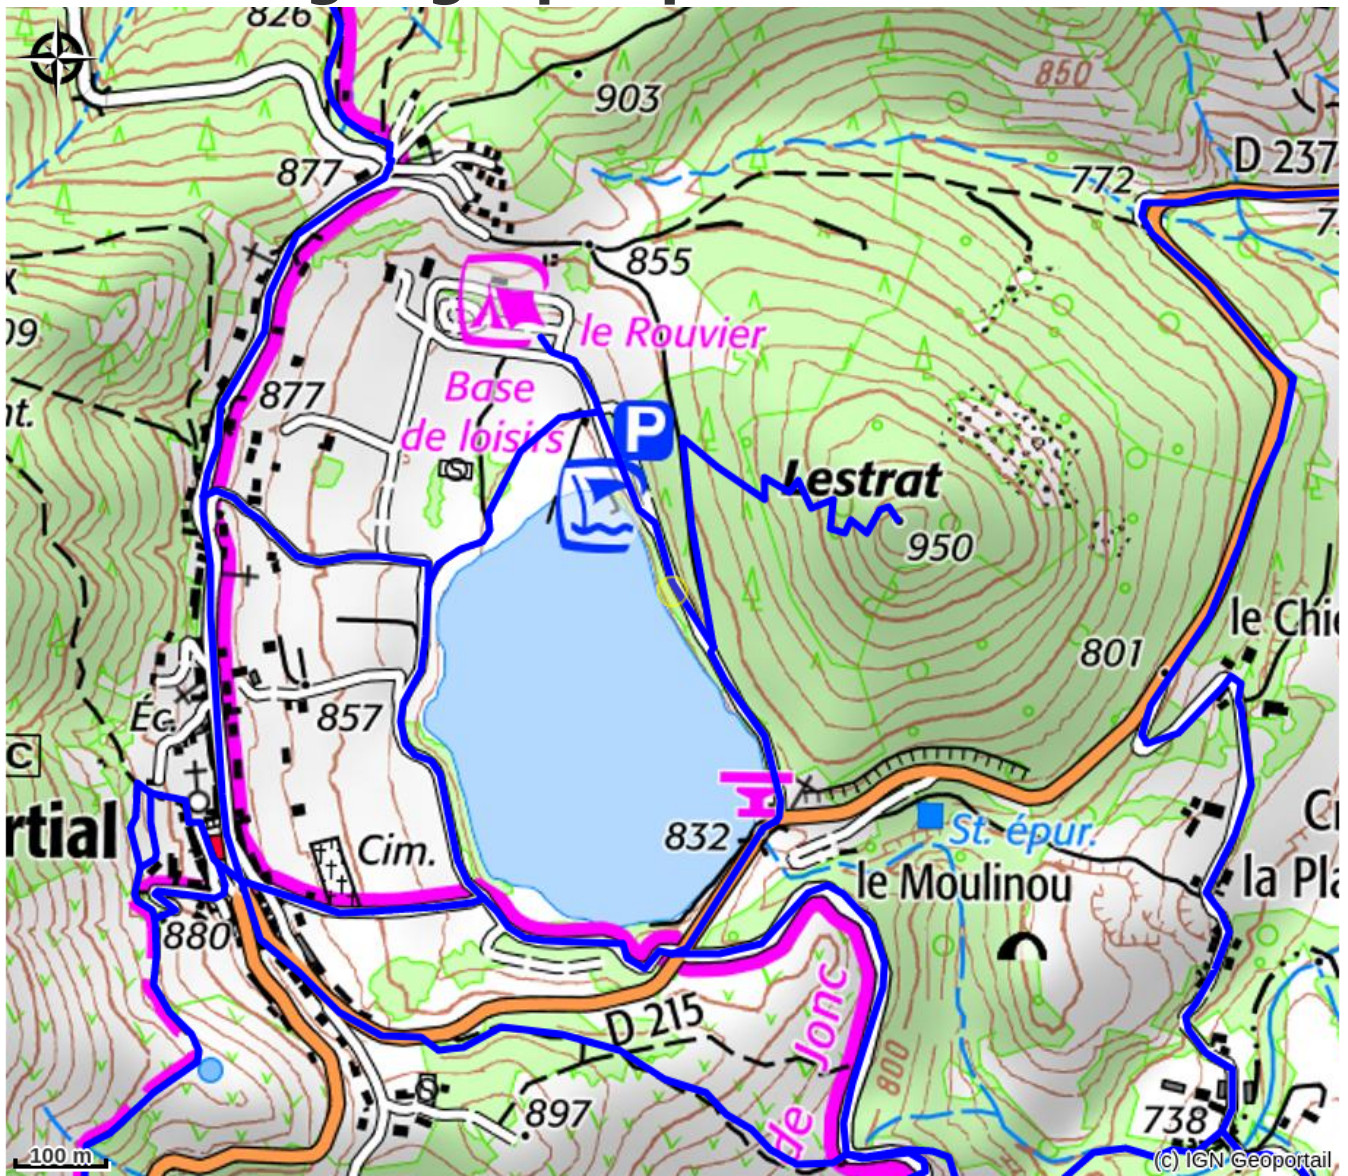

Aire de Jeux

MONTAGNE D'ARDECHE

Crédit photo : (Yves François)

Voici le lieu idéal pour la baignade, les jeux aquatiques et tours de pédalo, la pétanque, ou encore la pêche, une balade au suc de Lestrat, une randonnée des "Chemins Oubliés" à pied ou à VTT. Sur place : tables de pique-nique, aire de jeux et barbecue.

Infos pratiques

Categorie : Loisirs

Situation géographique

Toutes les infos pratiques

Informations pratiques

Ouverture:

Toute l'année.

Tarifs:

Gratuit. Sauf pédalos.

Services:

Animaux acceptés, Accès autocar, Camping-cars autorisés, Restauration, Restauration rapide

Accès:

Départ sur le chemin menant à la base de loisirs et plage.

Fiche mise à jour par Office de Tourisme Montagne d'Ardèche le 12/08/2022