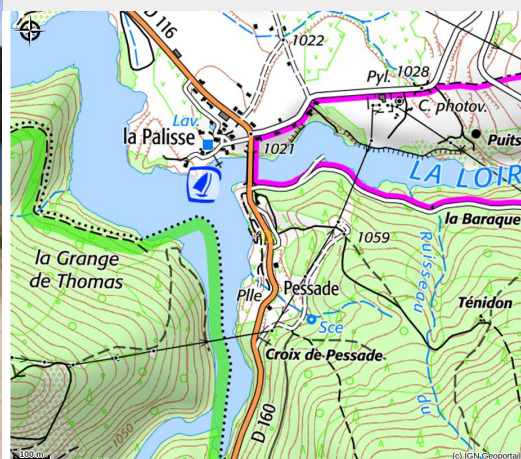

Espace de loisirs du lac de La Palisse

MONTAGNE D'ARDECHE

Crédit photo : Lac de La Palisse (CDC Sources de la Loire)

L'espace de loisirs de La Palisse vous accueille pour un moment de détente avec son aire de jeux, son aire de pique-nique, son boulodrome ...