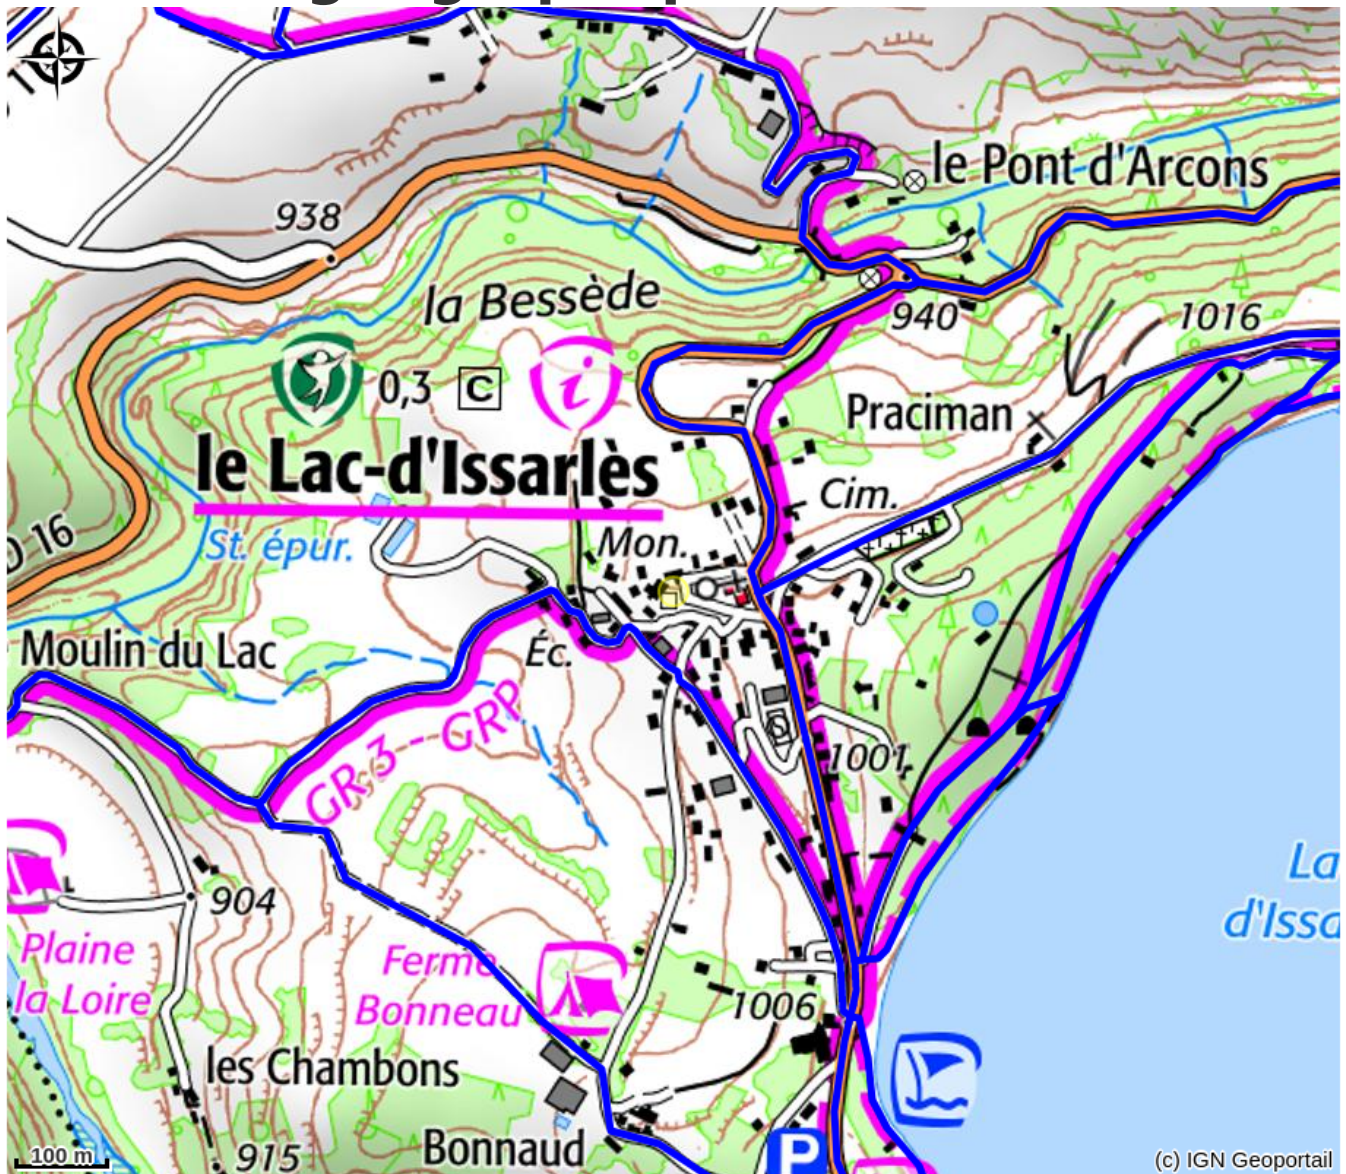

Office de Tourisme Montagne d'Ardèche : bureau du Lac d'Issarlès

MONTAGNE D'ARDECHE

La Montagne d'Ardèche vous accueille dans un cadre idyllique de pleine nature. On respire, on se ressource, on partage des moments inoubliables ensemble.

Infos pratiques

Categorie : Offices de tourisme

Situation géographique

Toutes les infos pratiques

Informations pratiques

Ouverture:

Du 01/07 au 31/08, tous les lundis, mardis, jeudis et vendredis de 9h à 12h.
Et de 14h00 à 18h00.