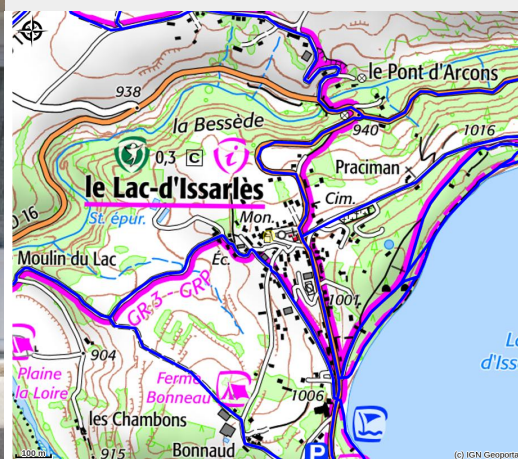

Office de Tourisme Montagne d'Ardèche : bureau du Lac d'Issarlès

MONTAGNE D'ARDECHE

La Montagne d'Ardèche vous accueille dans un cadre idyllique de pleine nature. On respire, on se ressource, on partage des moments inoubliables ensemble.