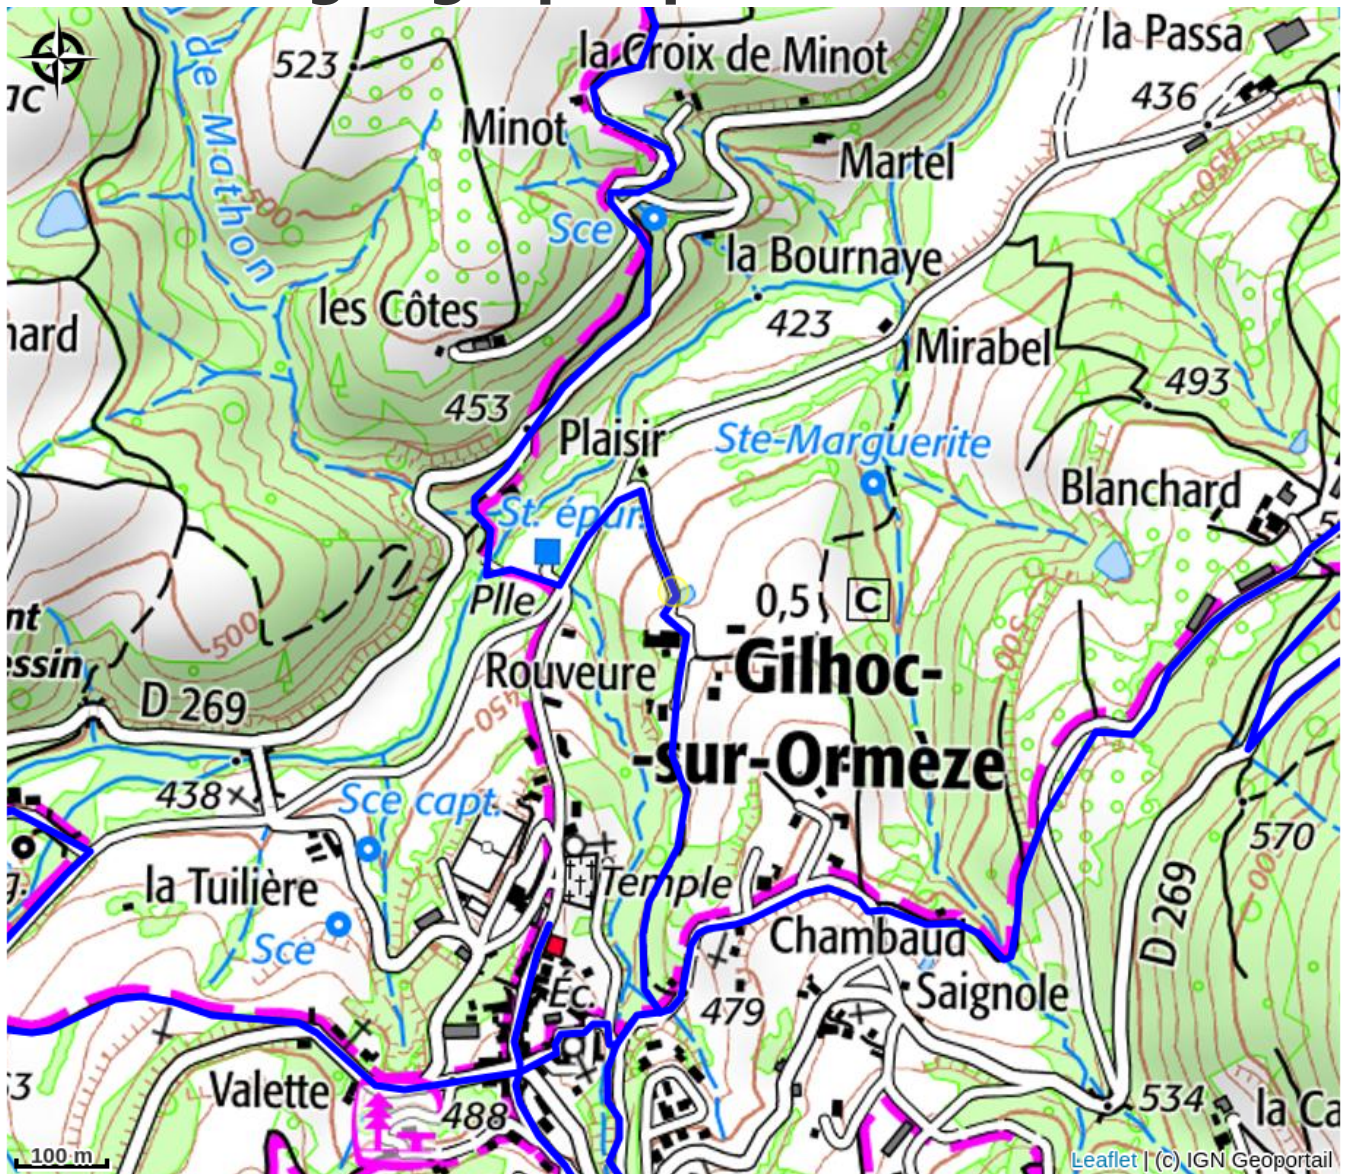

Situation géographique