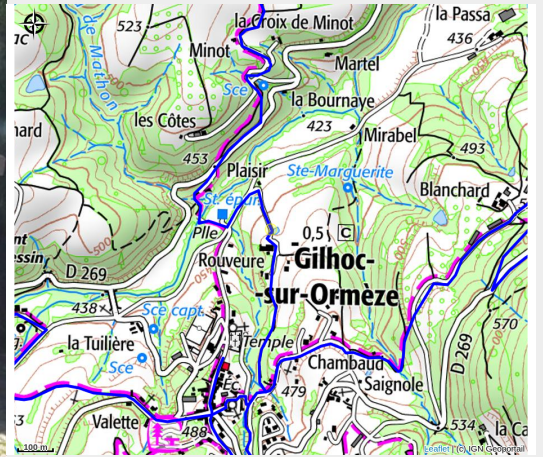

Chambre d'hôte la Rouveure en Ardèche Verte

Pays de Lamastre

Crédit photo : La Rouveure chambres d'hôtes sa terrasse et sa façade et la vigne vierge (Clévacances)

Deux chambres élégamment décorées, ornées d'œuvres d'artistes originales : tableaux, photographies et sculptures. Vous pourrez également profiter d'une cuisine privée exclusivement réservée aux hôtes.