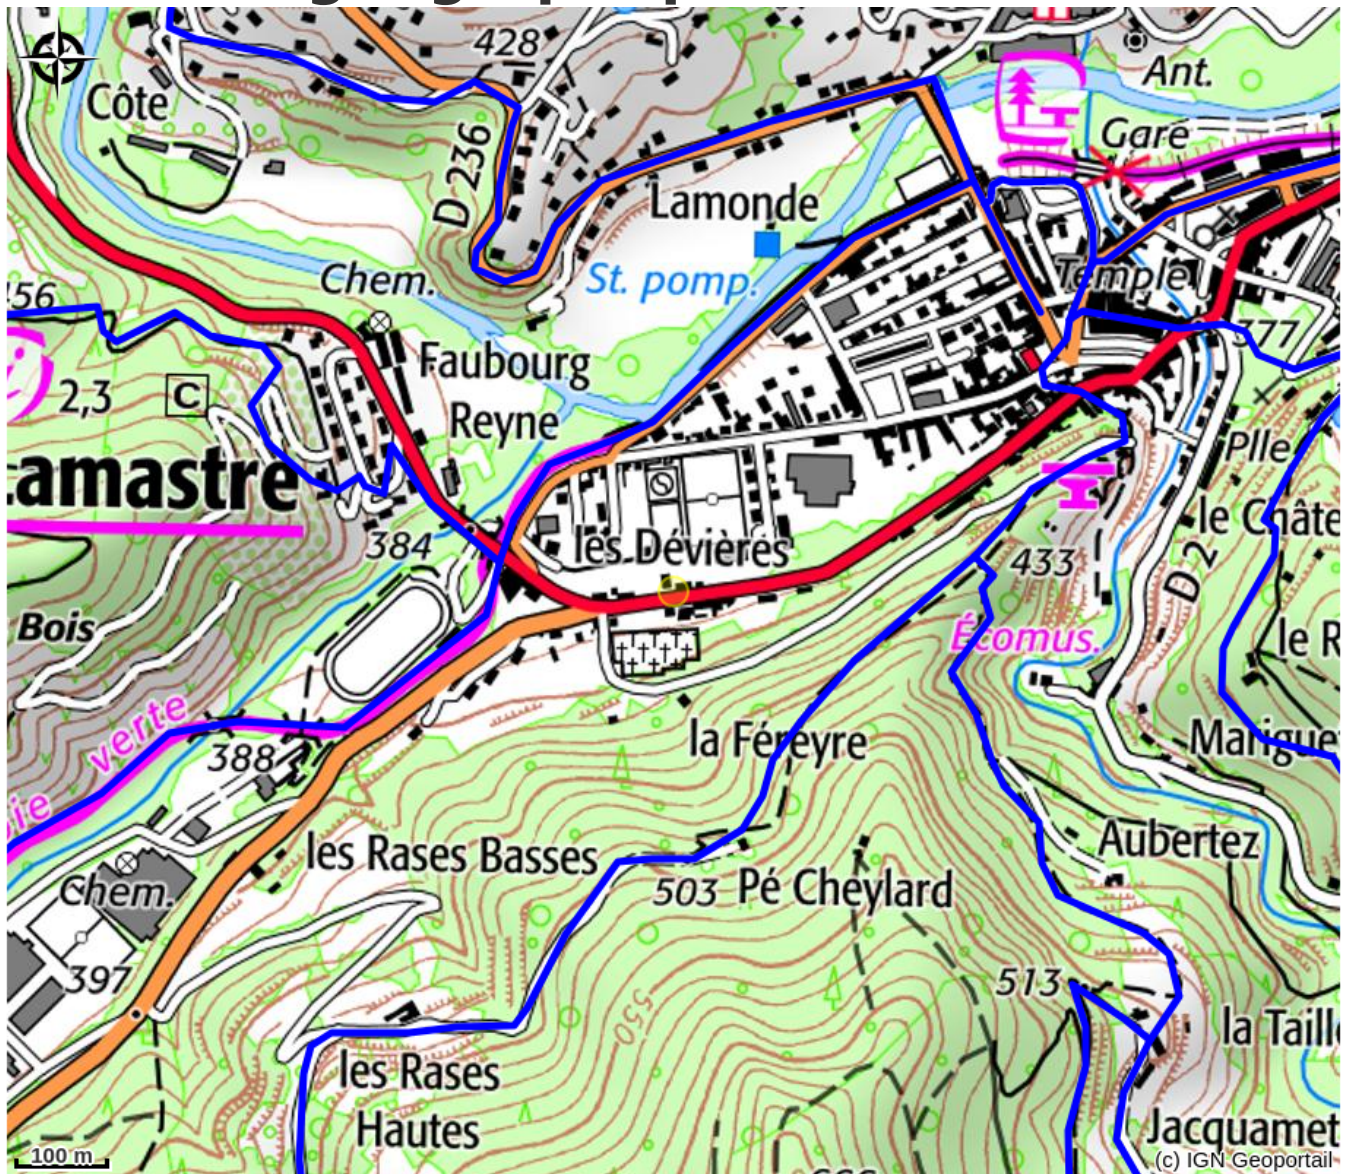

Situation géographique