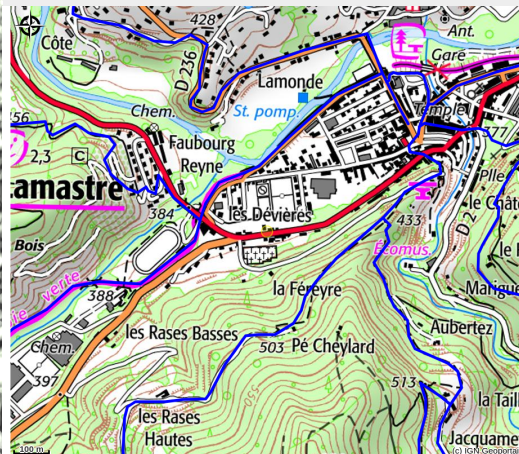

MaDolceVia

PAYS DE LAMASTRE

Crédit photo : MaDolceVia (madolcevia)

*Maison de caractère avec piscine et spa
située en plein cœur de Lamastre et
dans un joli parc arboré.*

Infos pratiques

Categorie : Hébergements

Type d'hébergement : Chambres
d'hôtes

Description

Notre maison est entièrement rénovée . Elle est située à 200m du départ de la Dolce Via et à 5mn à pied du centre bourg. Un magnifique escalier dessert les 2 étages de chambres. Vous y trouverez au 1er étage 2 chambres , l'une avec lit de 140cm, l'autre 160cm et grande salle de bain. Au second étage, une chambre familiale composée de 2 chambres, l'une avec un lit de 120cm et l'autre avec un lit de 140cm. La piscine est au centre du parc et est sécurisée. Le spa est situé à proximité du jardin avec un accès direct par l'extérieur, disponible sur réservation.