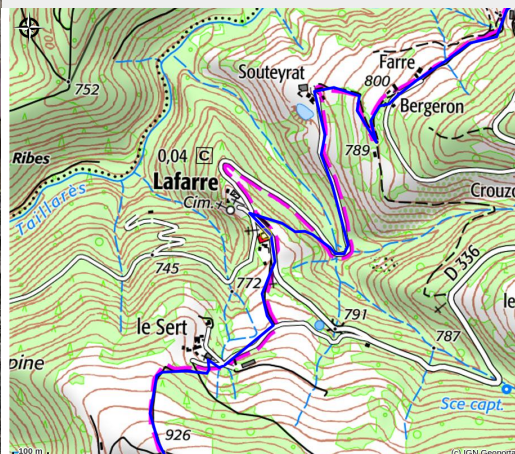

Gîte municipal - Le Genêt

Pays de Lamastre

Crédit photo : le Genêt (MR Vallon)

Maison de village offrant deux locations de vacances autonomes avec cour privée, espace extérieur aménagé, et buanderie partagée, idéale pour un séjour paisible.

Rando sur place. Tennis, équitation 9km.; plan d'eau, baignade 10km. Lac 20km

Situation géographique

Toutes les infos pratiques

Informations pratiques

Ouverture:

Toute l'année : ouvert tous les jours.

Tarifs: