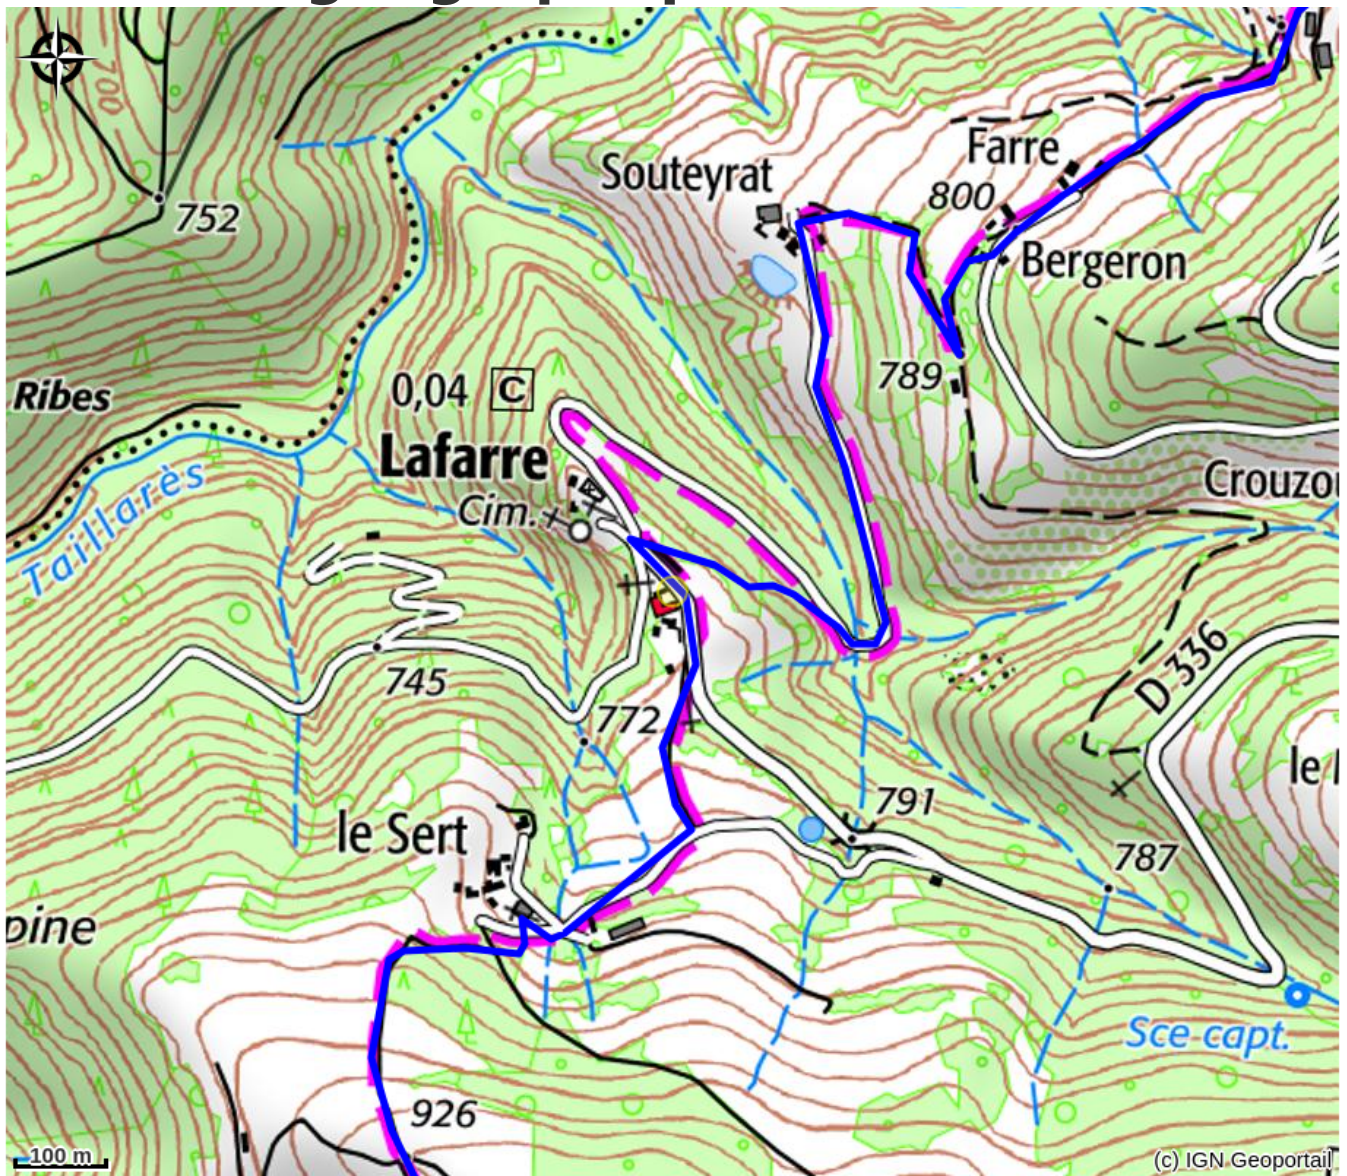

Gîte municipal - Le Genêt

Pays de Lamastre

Crédit photo : le Genêt (MR Vallon)

Maison de village offrant deux locations de vacances autonomes avec cour privée, espace extérieur aménagé, et buanderie partagée, idéale pour un séjour paisible.

Rando sur place. Tennis, équitation 9km.; plan d'eau, baignade 10km. Lac 20km

Situation géographique

Toutes les infos pratiques

Informations pratiques

Ouverture:

Toute l'année : ouvert tous les jours.

Tarifs: