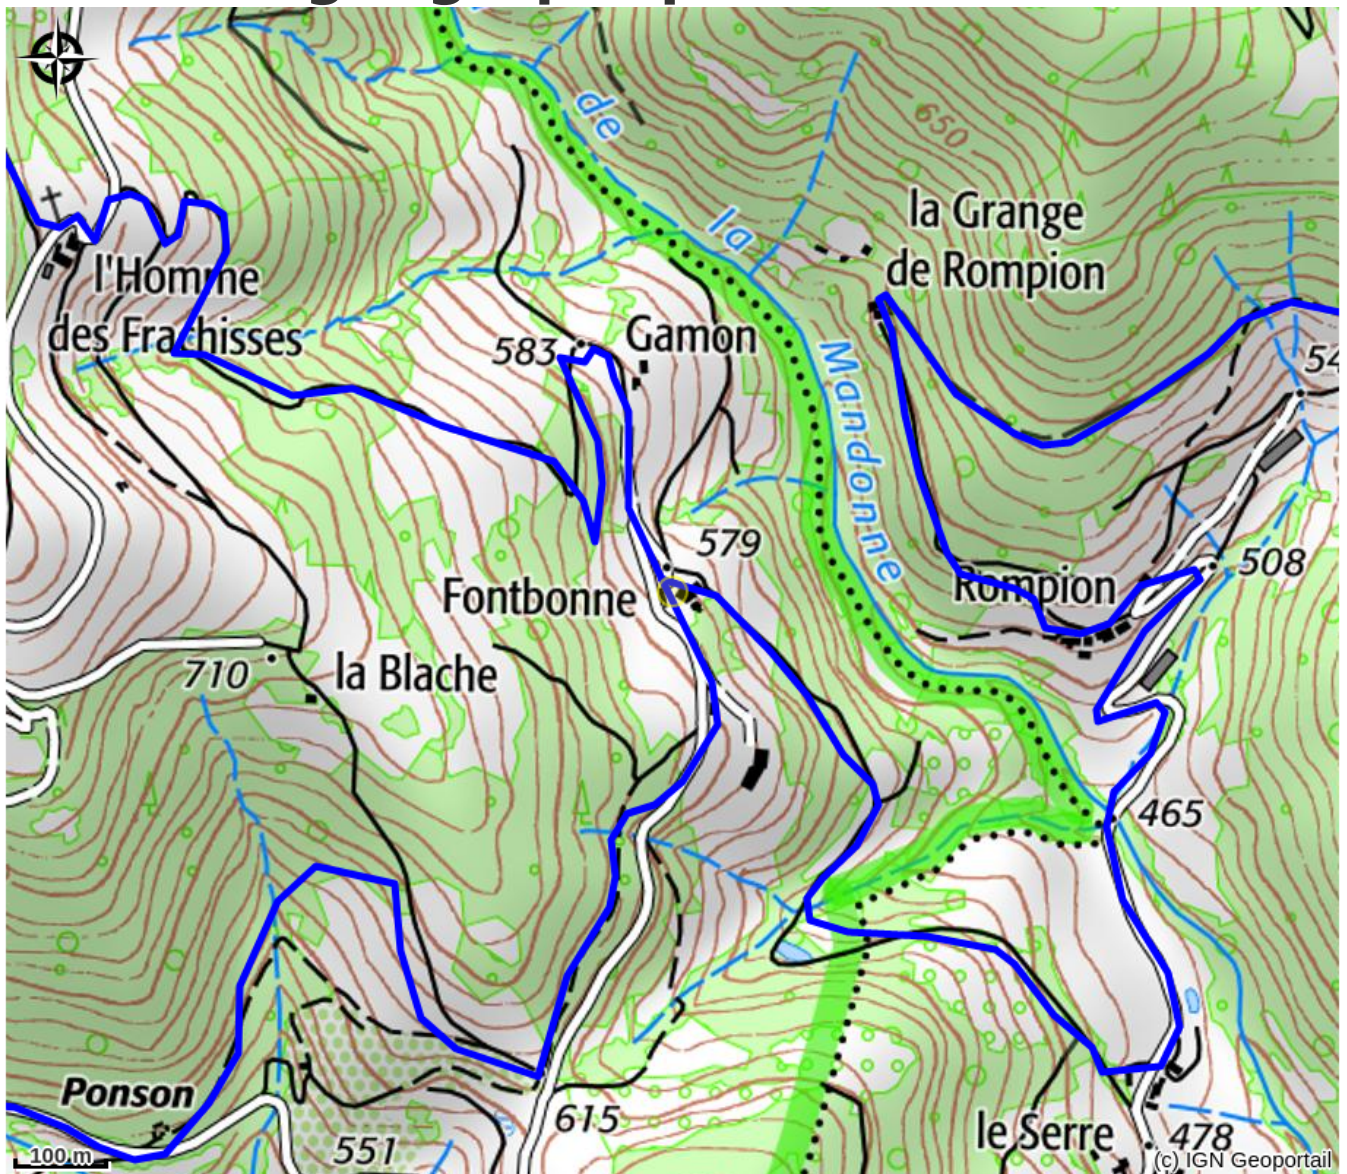

# Domaine de Fontbonne - La 1670

PAYS DE LAMASTRE

Crédit photo : Extérieur (N Malassis)

*Charmante maison ardéchoise du 17ème siècle, restaurée avec soin, offre confort et charme. Idéale pour famille de 5, elle séduit les amoureux de nature, randonnées et quiétude.*

# Description

Gîte de 90 m<sup>2</sup>, Accès par escalier extérieur en pierres, cuisine équipée dans le séjour de 45 m<sup>2</sup>, WC, Terrasse ouest de 21 m<sup>2</sup>, à l'étage charmante chambre parentale 1 lit 140, chambre d'enfants 1 lit 90 et 2 lits 90 superposés, salle d'eau avec douche, WC, lavabo, palier/salon.

# Situation géographique