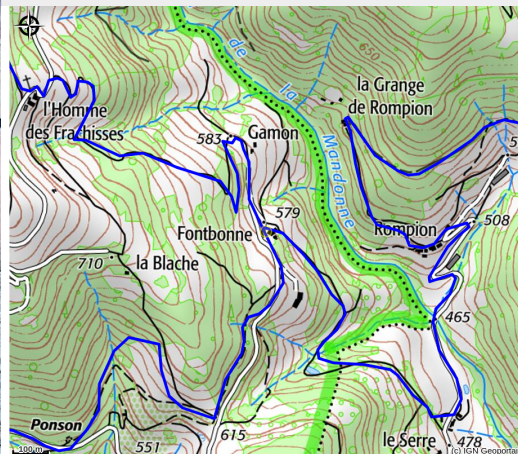

# Domaine de Fontbonne - La 1670

PAYS DE LAMASTRE

Crédit photo : Extérieur (N Malassis)

*Charmante maison ardéchoise du 17ème siècle, restaurée avec soin, offre confort et charme. Idéale pour famille de 5, elle séduit les amoureux de nature, randonnées et quiétude.*