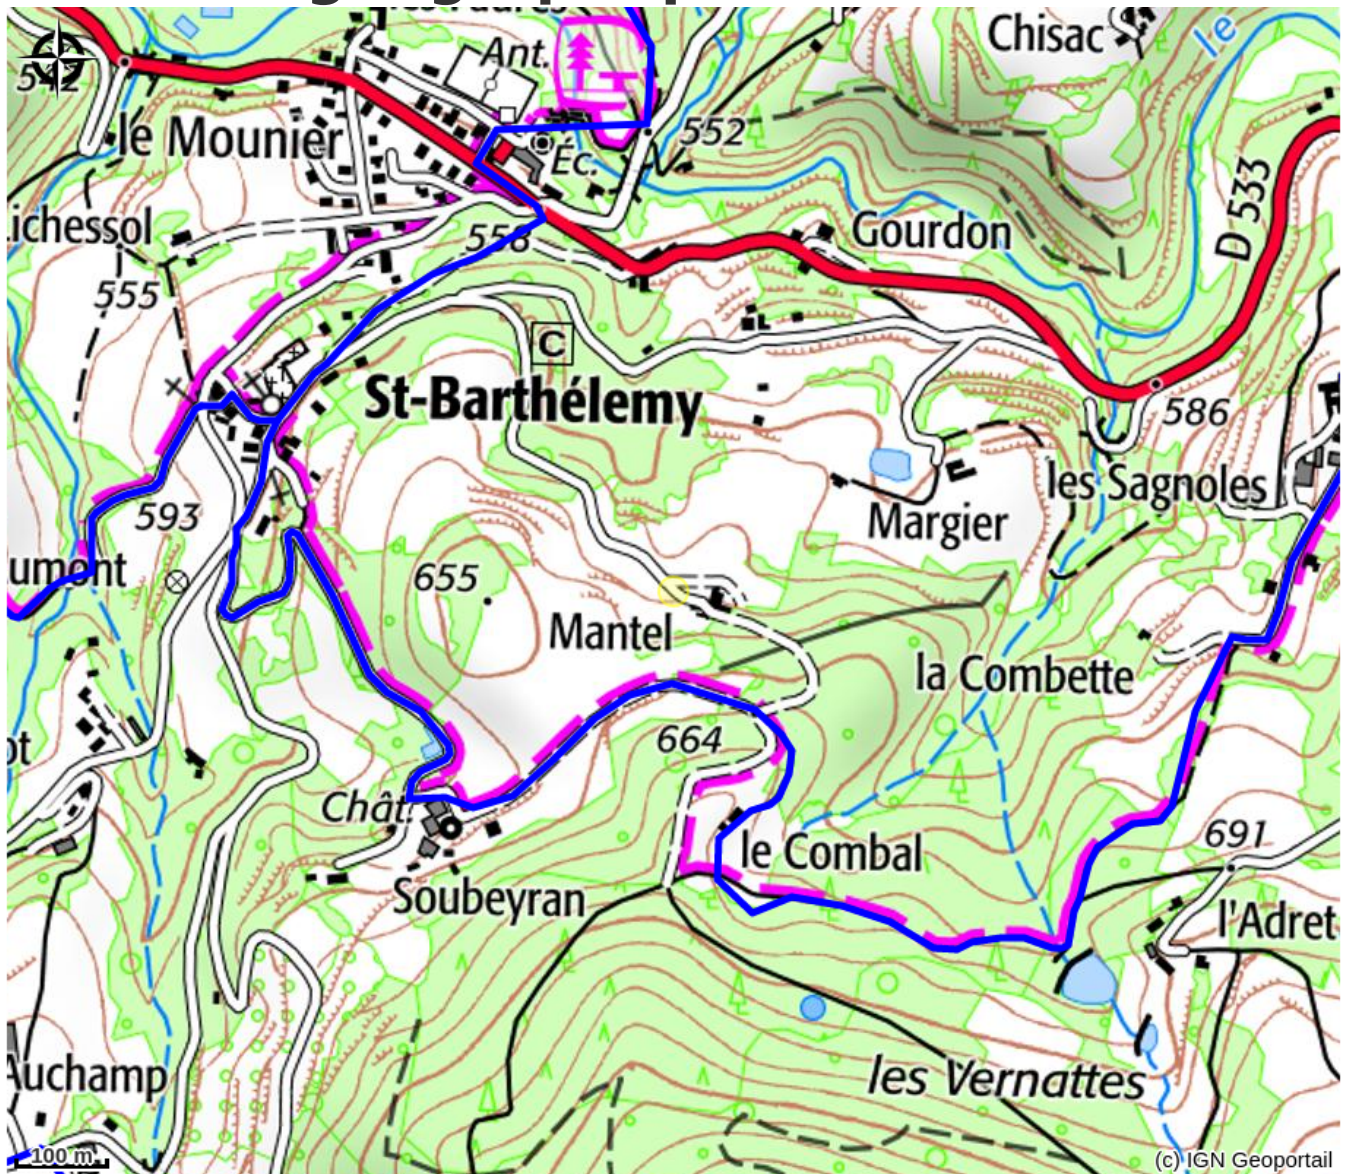

# Le Mantel

Pays de Lamastre

Crédit photo : (Gîtes de France)

*Au cœur d'un hameau tranquille à 1,5 km du village de St Barthélémy, gîte indépendant en pierre.*

# Situation géographique