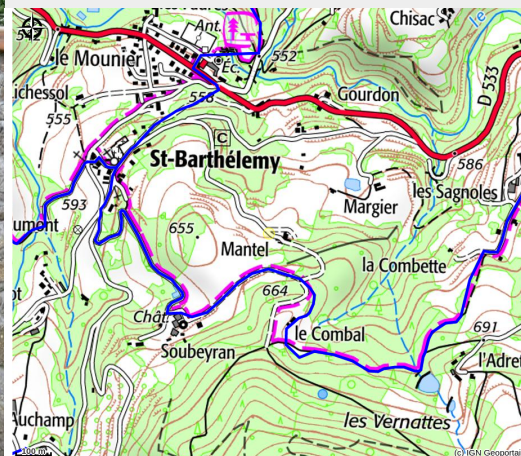

# Le Mantel

Pays de Lamastre

Crédit photo : (Gîtes de France)

*Au cœur d'un hameau tranquille à 1,5 km du village de St Barthélémy, gîte indépendant en pierre.*

# Situation géographique