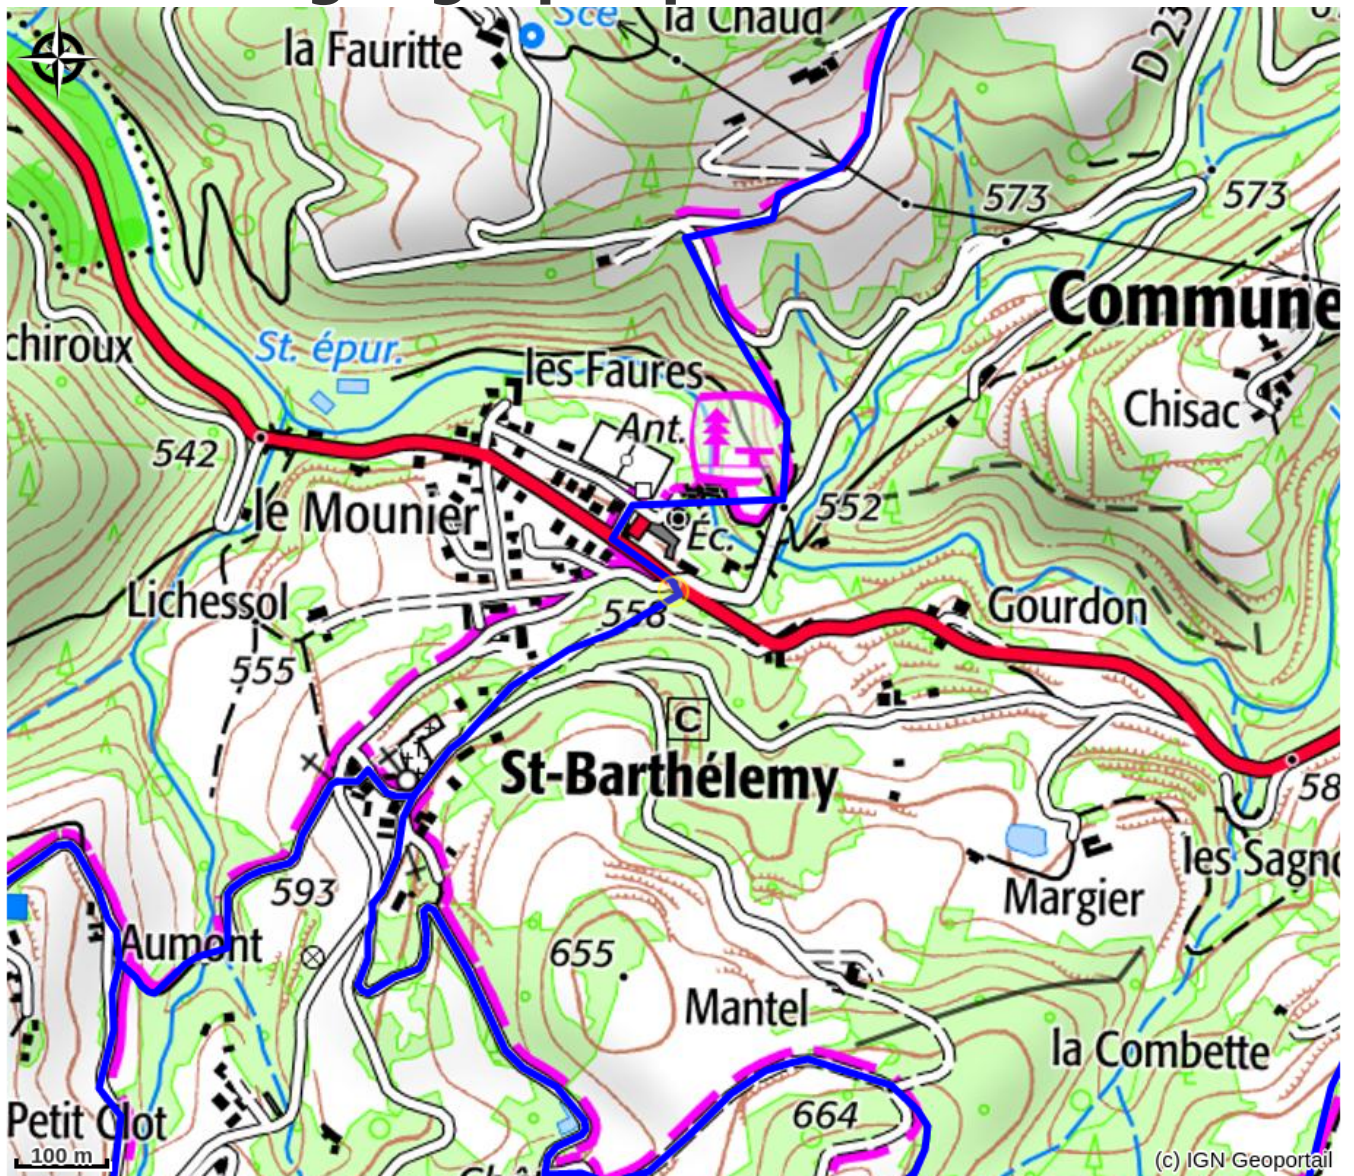

Situation géographique