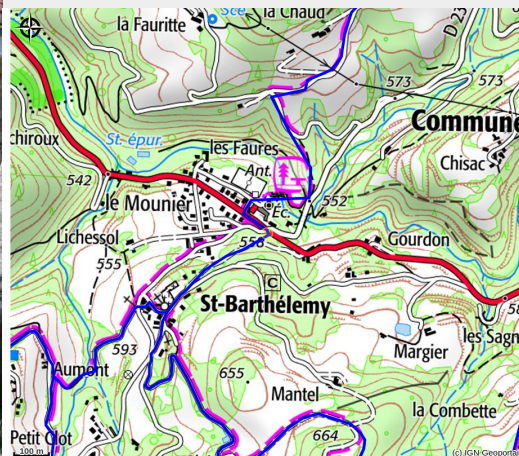

La Peyrouse

PAYS DE LAMASTRE

Crédit photo : (Gîtes de France)

Gîte avec belle terrasse exposée au levant, aménagé tout de plain-pied. Terrain réservé en contre bas.

Infos pratiques

Categorie : Hébergements

Type d'hébergement : Gîtes

Description

Bienvenue au gîte "Lapeyrouse" à Saint Barthélémy Grozon. Ce gîte de plain-pied en pierre est à votre disposition, doté d'une belle terrasse exposée au levant, et d'une 2ème terrasse exposée ouest.

Nous sommes à 5 minutes du village (petits commerces) et à 7 km de Lamastre. La maison est en bout de la route communale, aucune autre circulation. Course cycliste de l'Ardéchoise, vieux village. Nombreuses possibilités de randonnée pédestre, VTT ou équestre. Le plan d'eau de Retourtour à Lamastre est à 7 km et une piscine se situe sur Vernoux à 7 km.