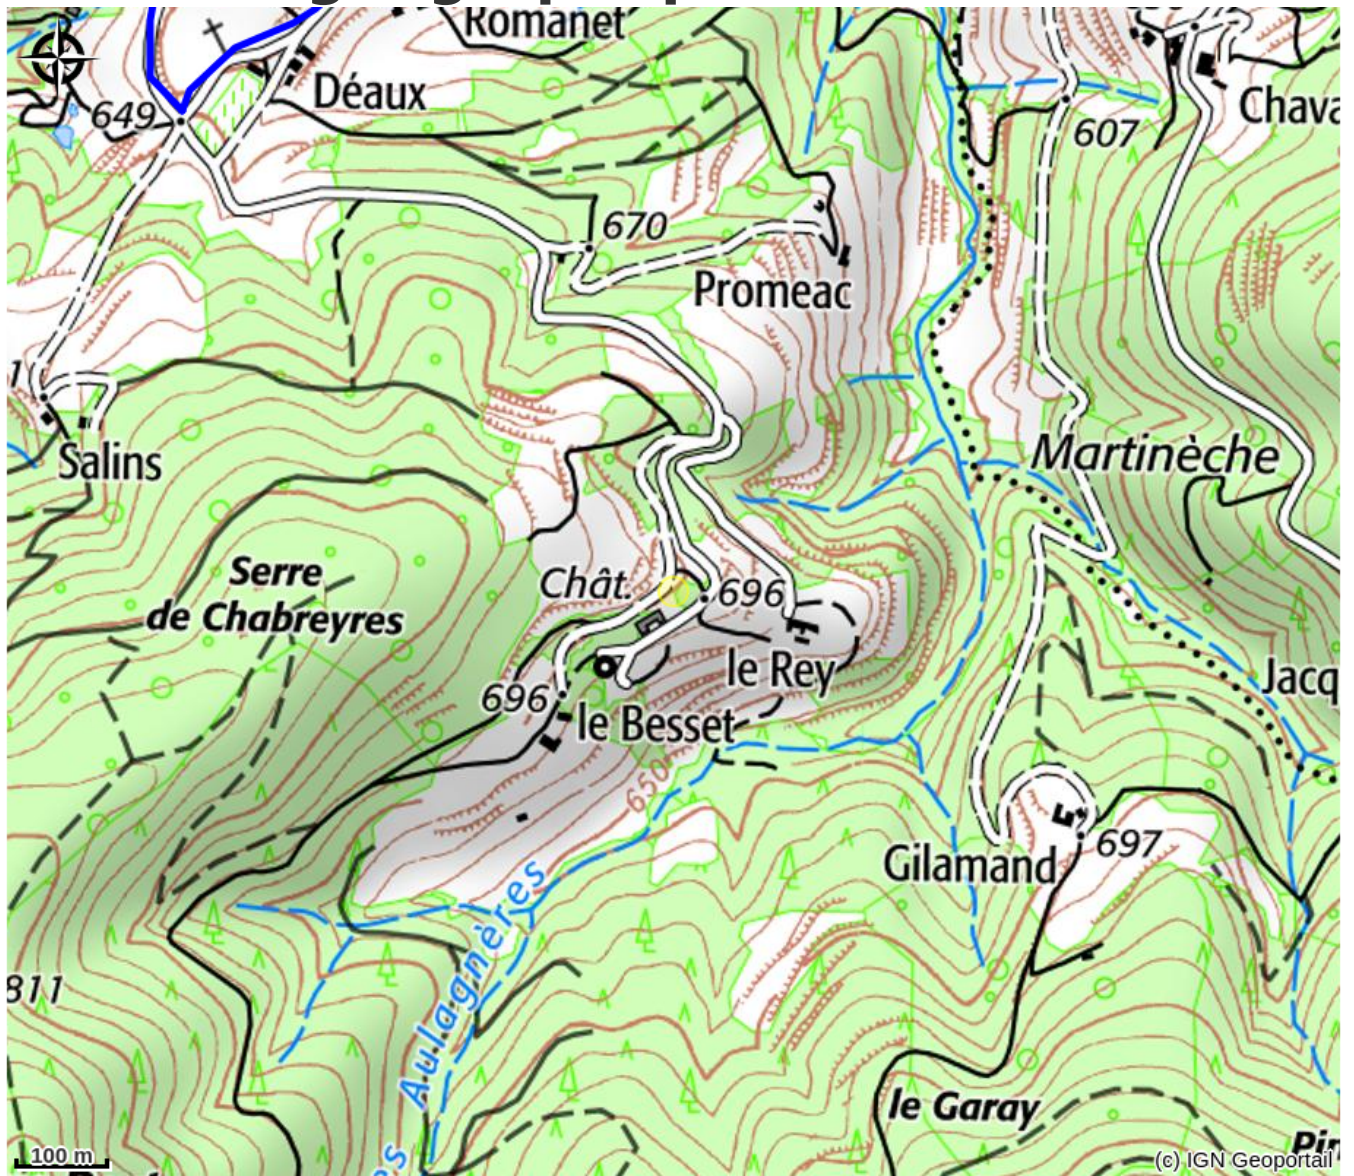

Situation géographique