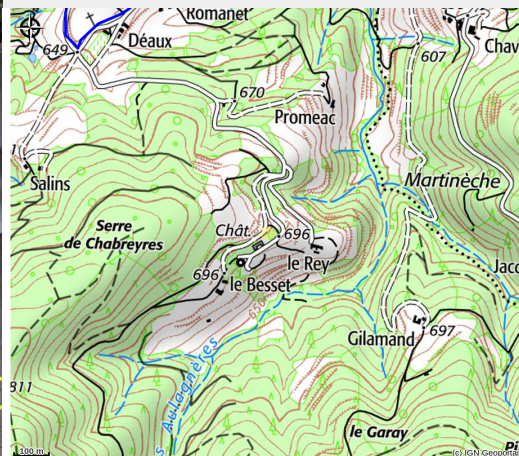

Domaine du Rey - Les Rosiers

PAYS DE LAMASTRE

Crédit photo : (Desclos le Peley)

Au coeur du Parc Naturel Régional des Monts d'Ardèche et sur 100 ha, gîte de charme spacieux. La nature à perte de vue. Activités nombreuses à proximité.

Infos pratiques

Categorie : Hébergements

Type d'hébergement : Gîtes

Description

Maison ancienne rénovée (grosses pierres, jouissant de nombreuses ouvertures pour profiter de la vue et faire entrer la lumière de toutes parts). Cette maison plein sud avec vue lointaine est en pleine nature dans un petit hameau composé de quatre locations. Grand calme à 600 mètres d'altitude. Chauffage central